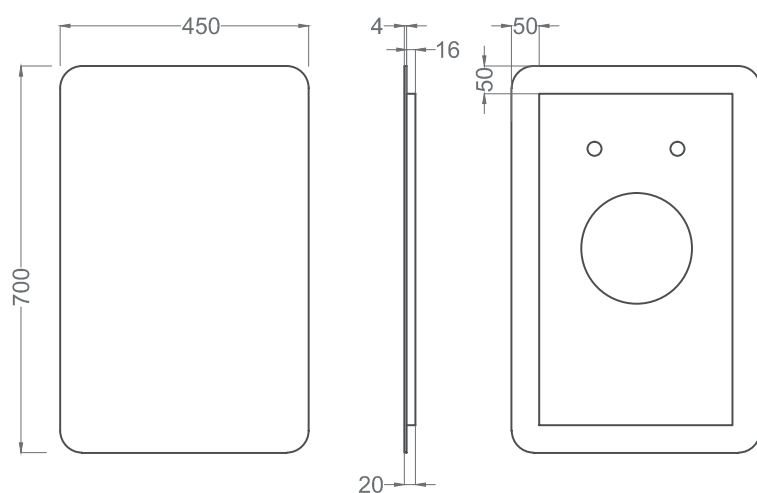

Grosor cristal: 4 mm
 Sobre base de 16 mm
 Con hueco para conexión

Glass thickness: 4 mm
 Bottom support: 16 mm
 With hole for connection.

Epaisseur du verre: 4 mm
 Monté sur fond bois: 16mm
 Fixations arrières visibles

versa 45

REF: 208 00 045

versa 55

REF: 208 00 055