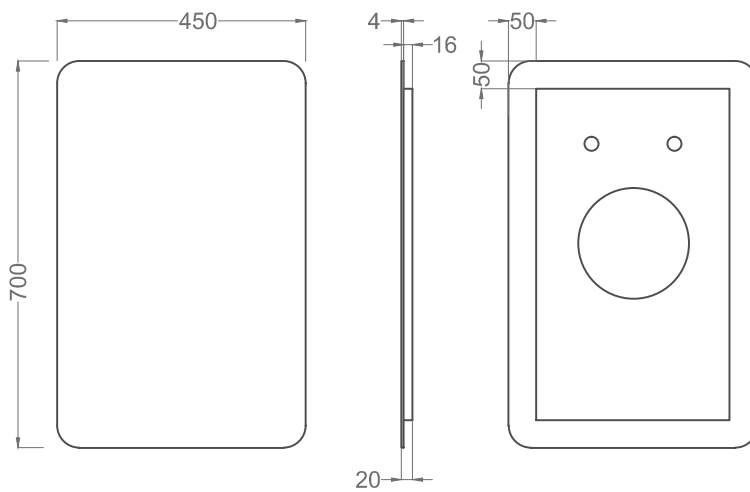

Grosor cristal: 4 mm
 Sobre base de 16 mm
 Con hueco para conexión

Glass thickness: 4 mm
 Bottom support: 16 mm
 With hole for connection.

Epaisseur du verre: 4 mm
 Monté sur fond bois: 16mm
 Fixations arrières visibles

versa 45

REF: 208 00 045

versa 55

REF: 208 00 055