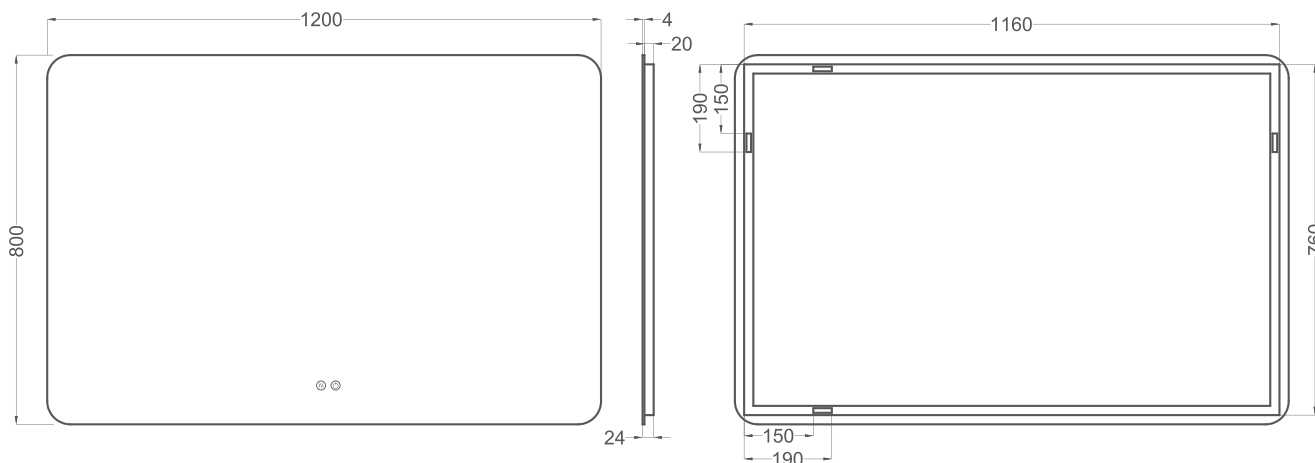

verona 120

REF: 246 00 120

Tensión 220-230 V | 50 Hz
Potencia 81 W
Luz fría 800lm - 6000K / 6500K
Índice de Protección de la luz: IP 44