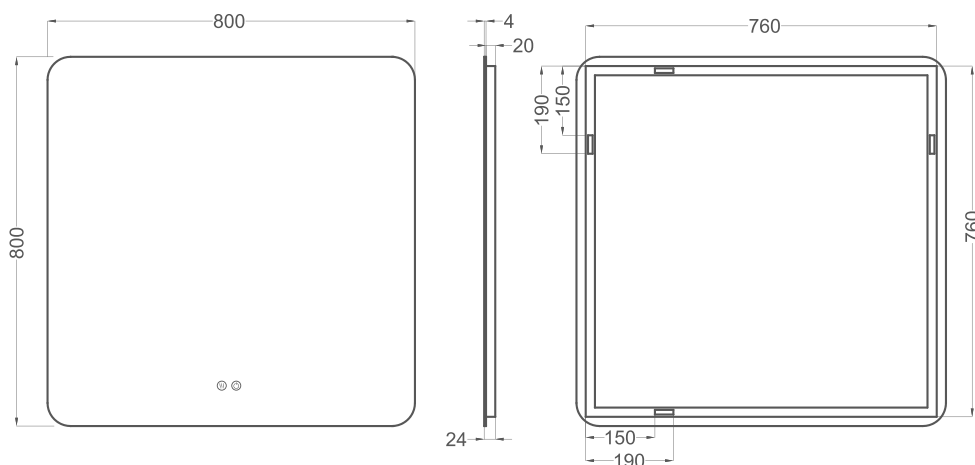

verona 80

REF: 246 00 080

Tensión 220-230 V | 50 Hz
Potencia 54 W
Luz fría 800lm - 6000K / 6500K
Índice de Protección de la luz: IP 44