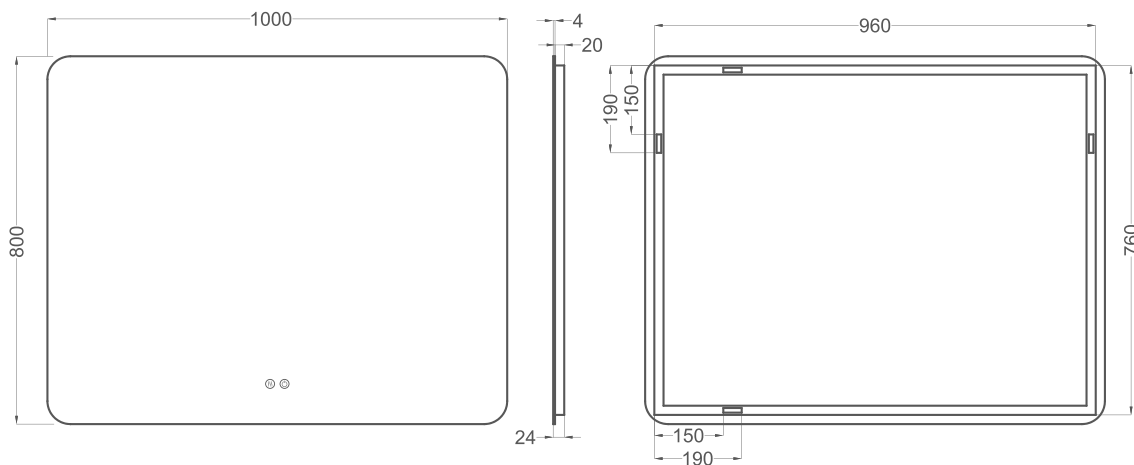

verona 100

REF: 246 00 100

Tensión 220-230 V | 50 Hz
Potencia 56 W
Luz fría 800lm - 6000K / 6500K
Índice de Protección de la luz: IP 44