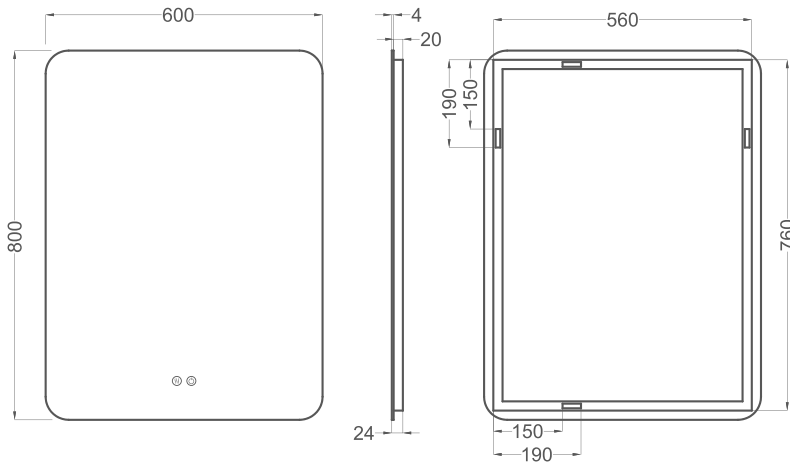

verona 60

REF: 246 00 060

Tensión 220-230 V | 50 Hz
Potencia 50 W
Luz fría 800lm - 6000K / 6500K
Índice de Protección de la luz: IP 44