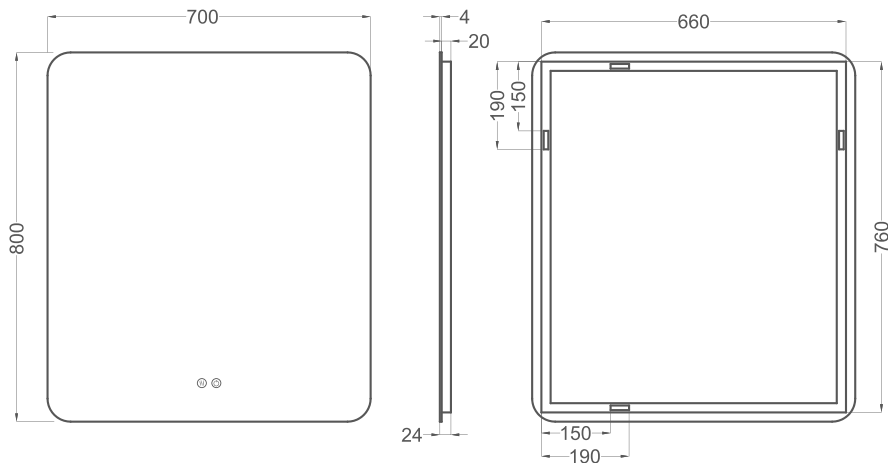

verona 70

REF: 246 00 070

Tensión 220-230 V | 50 Hz
Potencia 52 W
Luz fría 800lm - 6000K / 6500K
Índice de Protección de la luz: IP 44