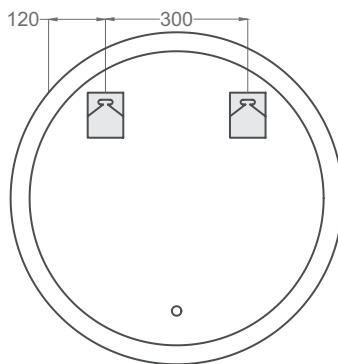

verona rond 70

REF: 247 00 070

Tensión 220-230 V | 50 Hz
Potencia 36 W
Luz fría 600lm - 6000K / 6500K
Índice de Protección de la luz: IP 44