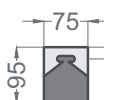

verona rond 80

REF: 247 00 080

Tensión 220-230 V | 50 Hz
Potencia 40 W
Luz fría 600lm - 6000K / 6500K
Índice de Protección de la luz: IP 44