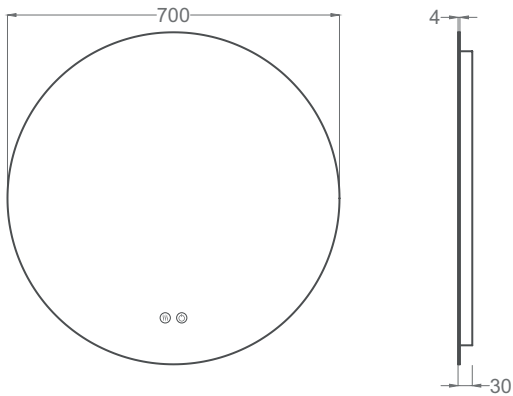

verona rond 70

REF: 247 00 070

Tensión 220-230 V | 50 Hz
Potencia 36 W
Luz fría 600lm - 6000K / 6500K
Índice de Protección de la luz: IP 44