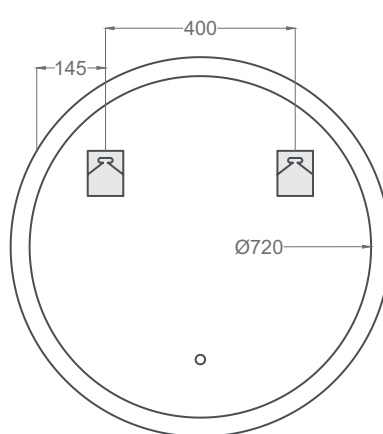

verona rond 80

REF: 247 00 080

Tensión 220-230 V | 50 Hz
Potencia 40 W
Luz fría 600lm - 6000K / 6500K
Índice de Protección de la luz: IP 44