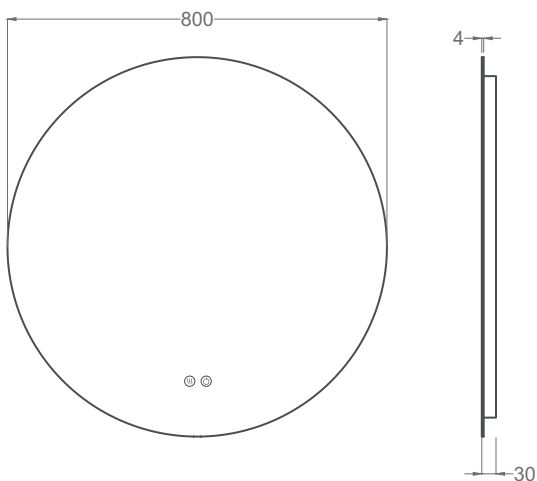

verona rond 80

REF: 247 00 080

Tensión 220-230 V | 50 Hz
Potencia 40 W
Luz fría 600lm - 6000K / 6500K
Índice de Protección de la luz: IP 44