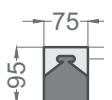

verona rond 80

REF: 247 00 080

Tensión 220-230 V | 50 Hz
Potencia 40 W
Luz fría 600lm - 6000K / 6500K
Índice de Protección de la luz: IP 44