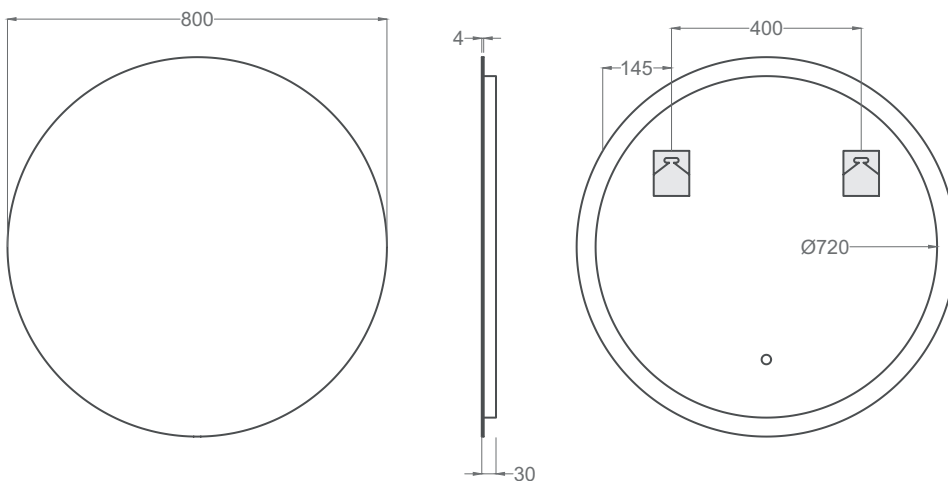

verona rond 80

REF: 247 00 080

Tensión 220-230 V | 50 Hz
Potencia 40 W
Luz fría 600lm - 6000K / 6500K
Índice de Protección de la luz: IP 44