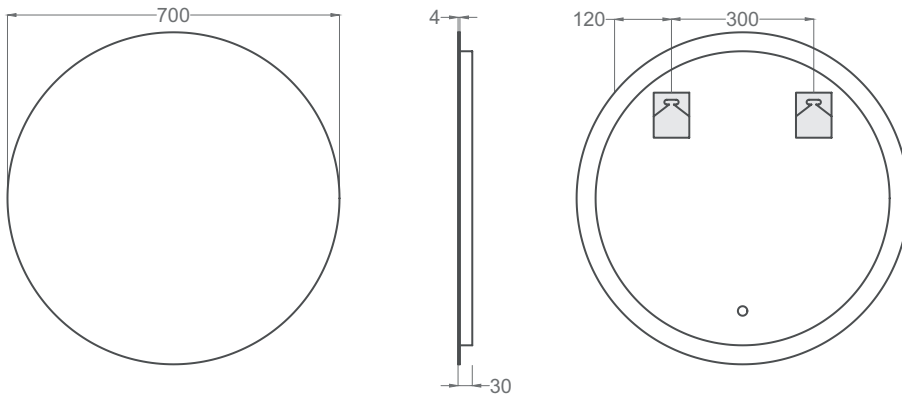

verona rond 70

REF: 247 00 070

Tensión 220-230 V | 50 Hz
Potencia 36 W
Luz fría 600lm - 6000K / 6500K
Índice de Protección de la luz: IP 44