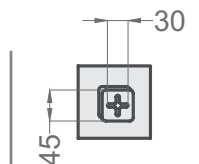

tower 100

REF: 262 00 100

Tensión 220-240 V | 50 Hz
Potencia 15 W
Luz fría 1026lm - 6500K
Índice de Protección de la luz: IP 44