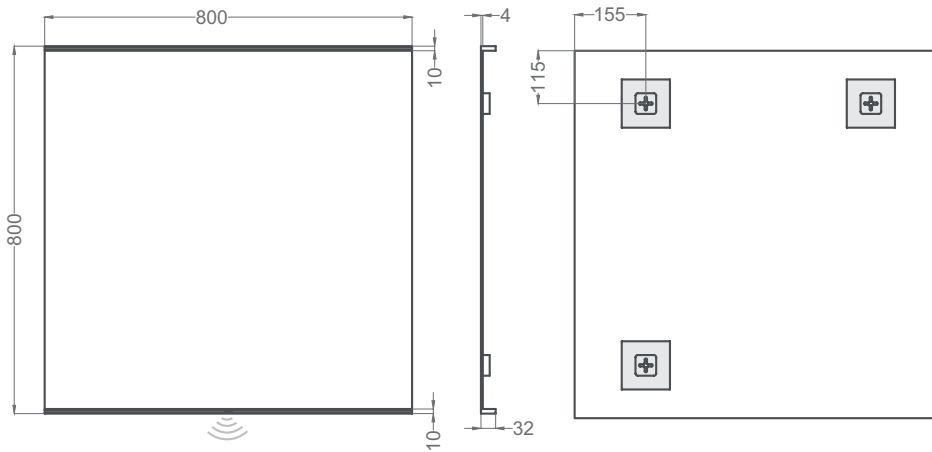

Reversible. Réversible. It is reversible. Reversible. Umkehrbar. Omkeerbaar. ja استعمال عكسي

LED

LF1083/M
874/2012

tower 80

REF: 262 00 080

Tensión 220-240 V | 50 Hz
Potencia 15 W
Luz fría 810lm - 6500K
Índice de Protección de la luz: IP 44