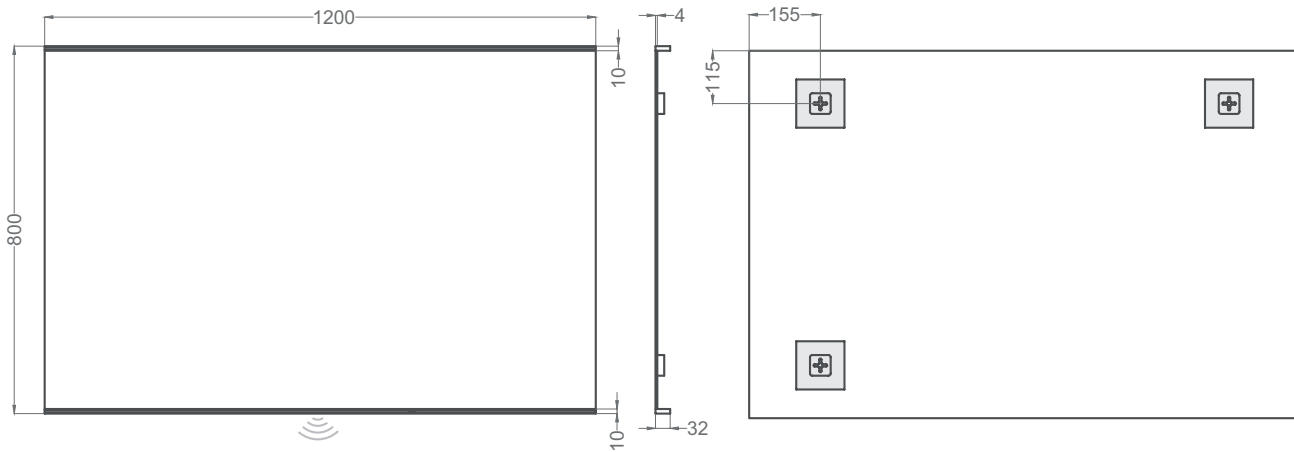

LED

LF1083/M
874/2012

tower 120

REF: 262 00 120

Tensión 220-240 V | 50 Hz
Potencia 15 W
Luz fría 1242lm - 6500K
Índice de Protección de la luz: IP 44

tower 140

REF: 262 00 140

Tensión 220-240 V | 50 Hz
Potencia 15 W
Luz fría 1458lm - 6500K
Índice de Protección de la luz: IP 44