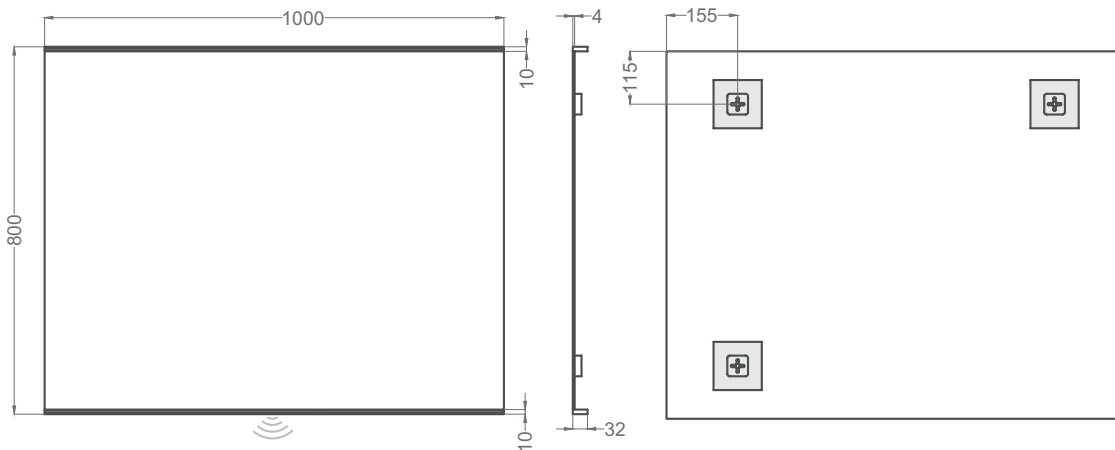

Reversible. Réversible. It is reversible. Reversible. Umkehrbar. Omkeerbaar. ja استعمال عكسي

LED

LF1083/M
874/2012

tower 80

REF: 262 00 080

Tensión 220-240 V | 50 Hz
Potencia 15 W
Luz fría 810lm - 6500K
Índice de Protección de la luz: IP 44

tower 100

REF: 262 00 100

Tensión 220-240 V | 50 Hz
Potencia 15 W
Luz fría 1026lm - 6500K
Índice de Protección de la luz: IP 44

Sistema antivaho. Système anti buée. Anti fog system. Sistema antiappannamento. Anti Beschlag System. Spiegelverwarming. نظام ضد الضباب