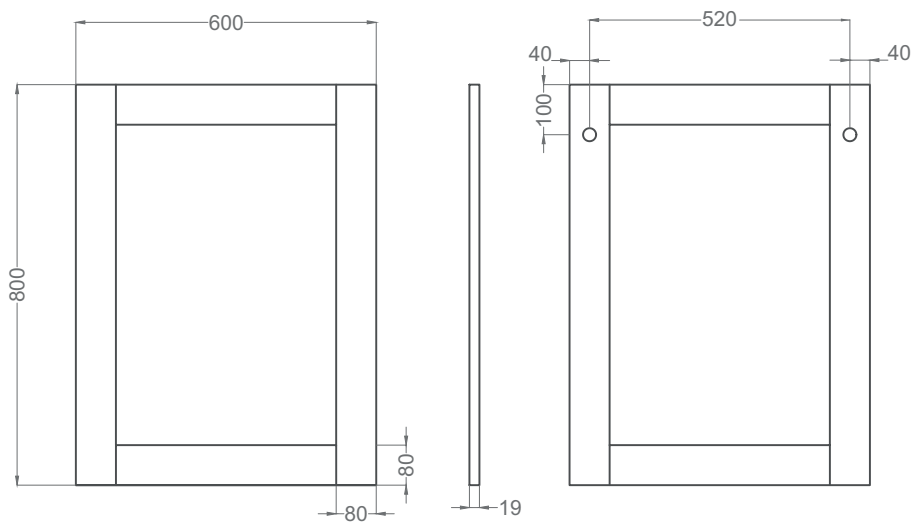

toscana 60

- Blanco mate
  296 35 060
- Roble natural
  296 24 060
- Mist mate
  296 71 060
- Sunset mate
  296 48 060
- Island mate
  296 49 060