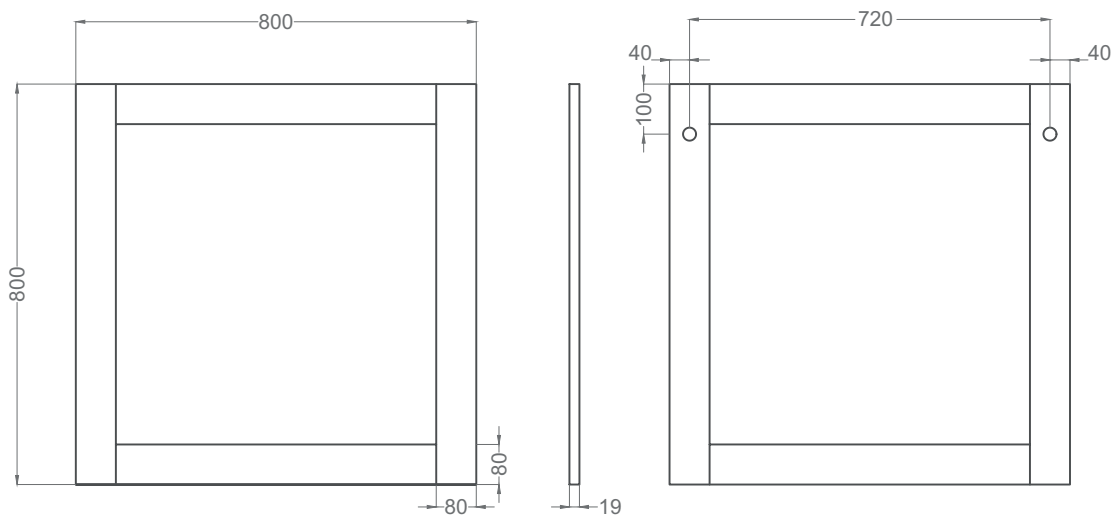

toscana 80

- Blanco mate
  296 35 080
- Roble natural
  296 24 080
- Mist mate
  296 71 080
- Sunset mate
  296 48 080
- Island mate
  296 49 080