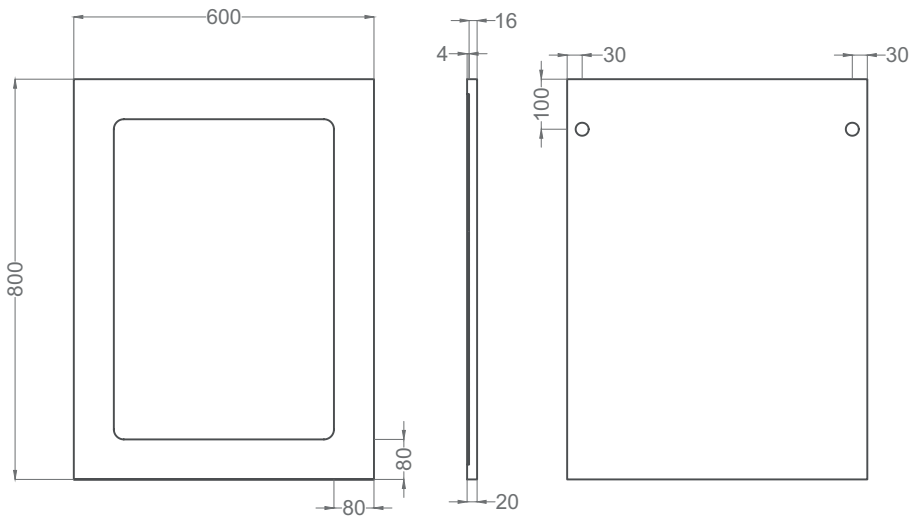

Grosor cristal: 4 mm
 Glass thickness: 4 mm
 Epaisseur du verre: 4 mm

- Blanco mate**
Matte white
Blanc mat
- Roble natural**
Natural oak
Chêne naturel
- Pino gris**
Grey pine
Pin gris
- Deep blue**

toscana 60

- Blanco mate
296 27 060
- Roble natural
296 24 060
- Pino gris
296 37 060
- Deep blue
296 18 060

toscana 80

- Blanco mate
296 27 080
- Roble natural
296 24 080
- Pino gris
296 37 080
- Deep blue
296 18 080

Grosor cristal: 4 mm
 Glass thickness: 4 mm
 Epaisseur du verre: 4 mm

- Blanco mate**
Matte white
Blanc mat
- Roble natural**
Natural oak
Chêne naturel
- Pino gris**
Grey pine
Pin gris
- Deep blue**

toscana 100