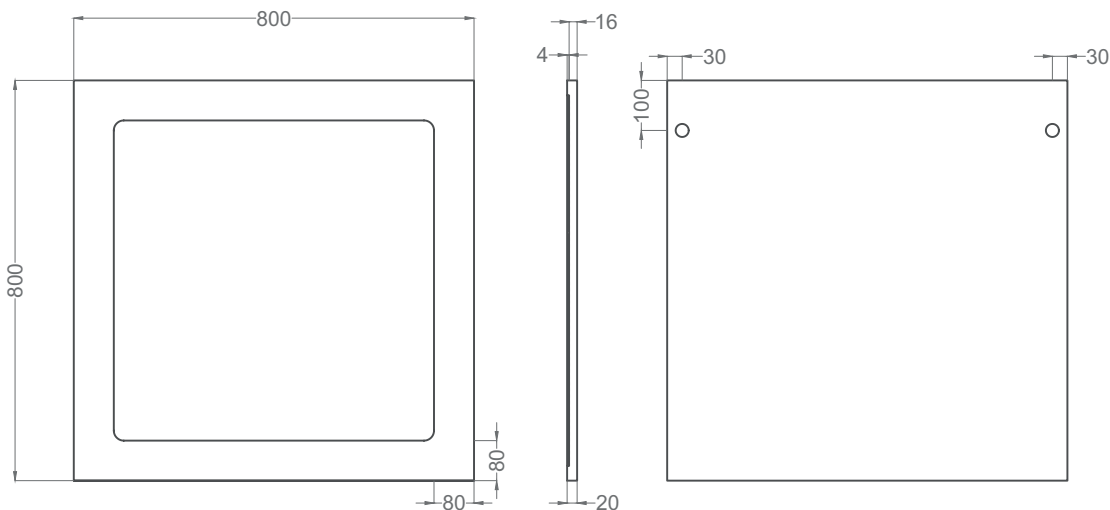

Grosor cristal: 4 mm
 Glass thickness: 4 mm
 Epaisseur du verre: 4 mm

- Blanco mate**
Matte white
Blanc mat
- Roble natural**
Natural oak
Chêne naturel
- Pino gris**
Grey pine
Pin gris
- Deep blue**

toscana 60

- Blanco mate
296 27 060
- Roble natural
296 24 060
- Pino gris
296 37 060
- Deep blue
296 18 060

toscana 80

- Blanco mate
296 27 080
- Roble natural
296 24 080
- Pino gris
296 37 080
- Deep blue
296 18 080

Grosor cristal: 4 mm
 Glass thickness: 4 mm
 Epaisseur du verre: 4 mm

- Blanco mate**
Matte white
Blanc mat
- Roble natural**
Natural oak
Chêne naturel
- Pino gris**
Grey pine
Pin gris
- Deep blue**

toscana 100