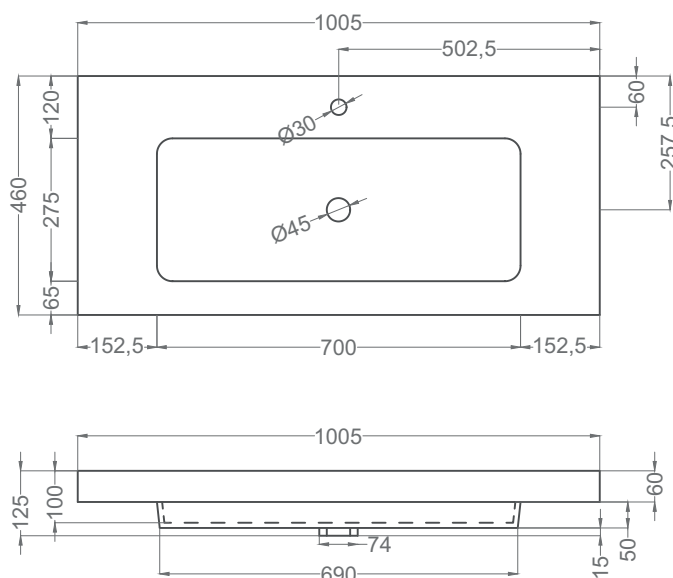

topacio 100

REF: 505 01 100