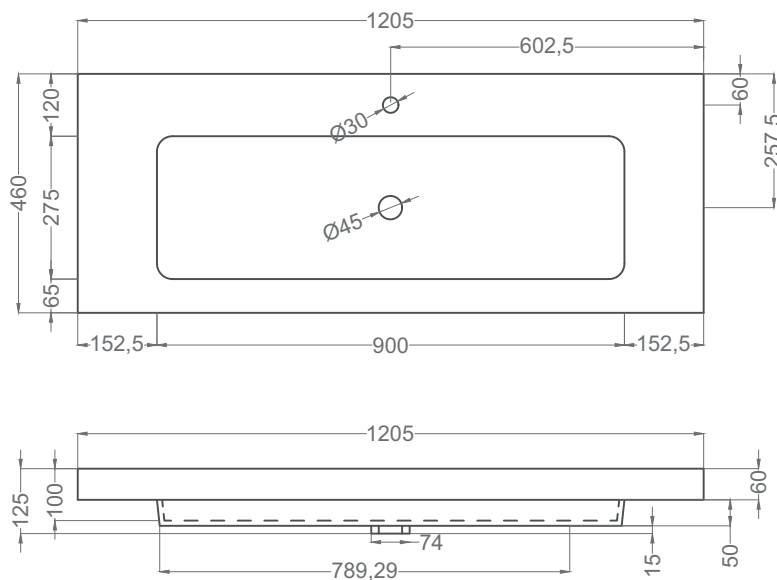

topacio 120

REF: 505 01 120