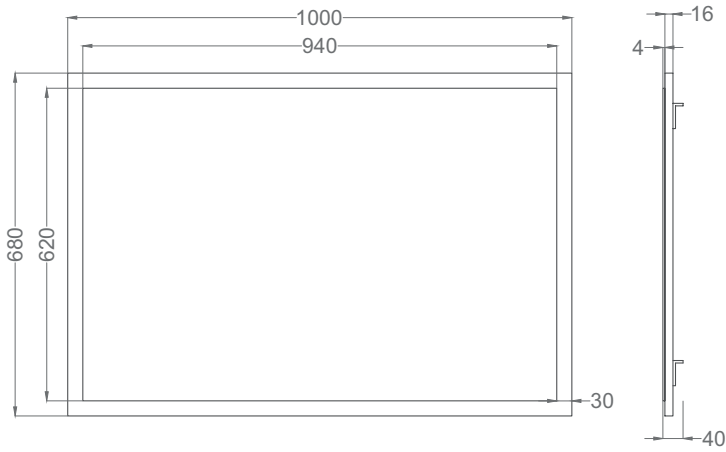

tool 100

- Blanco brillo
  207 01 100
- Roble natural
  207 24 100
- Pino gris
  207 37 100