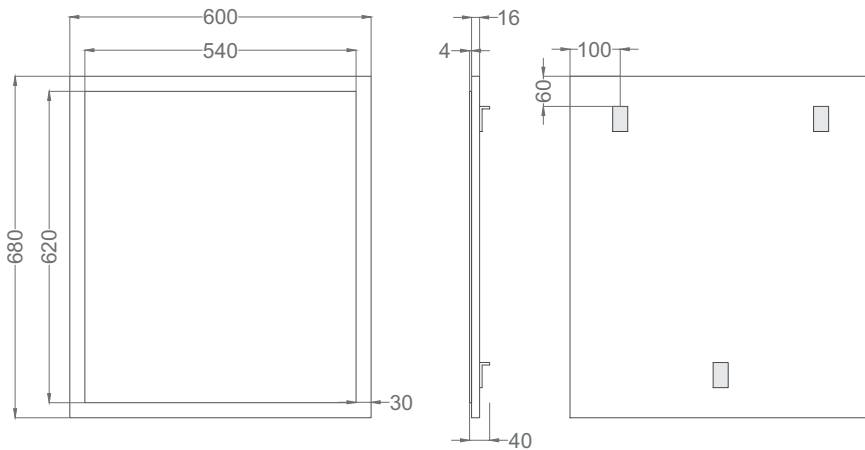

Grosor cristal: 4 mm
 Sobre base de 16 mm
 Glass thickness: 4 mm
 Bottom support: 16 mm
 Epaisseur du verre: 4 mm
 Monté sur fond bois: 16mm

○ Blanco brillo
 Glossy white
 Blanc brillant

● Roble natural
 Natural oak
 Chêne naturel

● Pino gris
 Grey pine
 Pin gris

tool 60

- Blanco brillo
207 01 060
- Roble natural
207 24 060
- Pino gris
207 37 060

tool 80

- Blanco brillo
207 01 080
- Roble natural
207 24 080
- Pino gris
207 37 080

Grosor cristal: 4 mm
 Sobre base de 16 mm
 Glass thickness: 4 mm
 Bottom support: 16 mm
 Epaisseur du verre: 4 mm
 Monté sur fond bois: 16mm