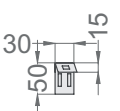

● Pino gris
 Grey pine
 Pin gris

tool 60

- Blanco brillo
207 01 060
- Roble natural
207 24 060
- Pino gris
207 37 060

tool 80

- Blanco brillo
207 01 080
- Roble natural
207 24 080
- Pino gris
207 37 080

Grosor cristal: 4 mm
 Sobre base de 16 mm
 Glass thickness: 4 mm
 Bottom support: 16 mm
 Epaisseur du verre: 4 mm
 Monté sur fond bois: 16mm