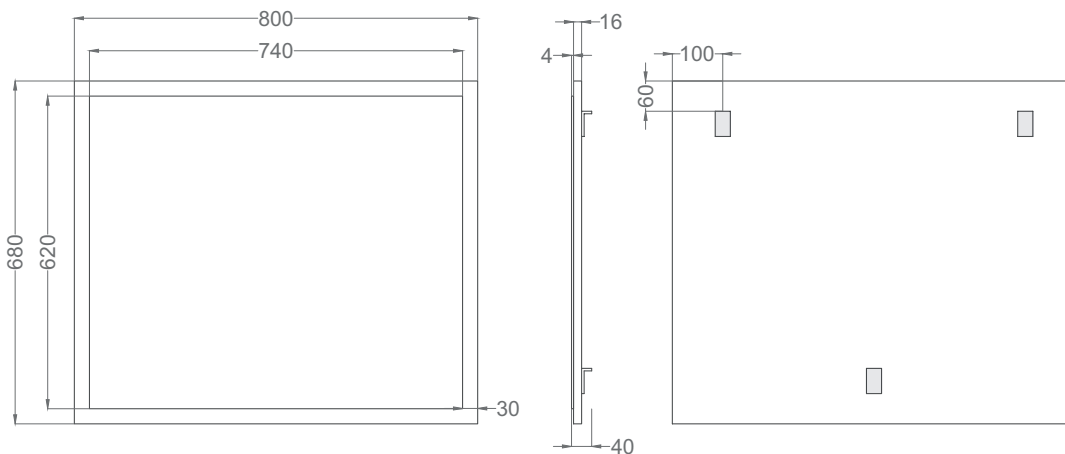

● Pino gris
 Grey pine
 Pin gris

tool 60

- Blanco brillo
207 01 060
- Roble natural
207 24 060
- Pino gris
207 37 060

tool 80

- Blanco brillo
207 01 080
- Roble natural
207 24 080
- Pino gris
207 37 080

Grosor cristal: 4 mm
 Sobre base de 16 mm
 Glass thickness: 4 mm
 Bottom support: 16 mm
 Epaisseur du verre: 4 mm
 Monté sur fond bois: 16mm

○ Blanco brillo
 Glossy white
 Blanc brillant

● Roble natural
 Natural oak
 Chêne naturel

● Pino gris
 Grey pine
 Pin gris

tool 100

- Blanco brillo
207 01 100
- Roble natural
207 24 100
- Pino gris
207 37 100