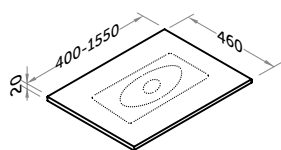

- Limpieza fácil.
- Easy cleaning.
- Nettoyage facile.

Tapa umma

Top umma
Plateaux umma

altura / heights / hauteur 2 cm

ref: 570 XX 000

Ancho | Width | Largeur

de 40 a 125	1 seno basin vasque
de 126 a 135	1 seno basin vasque
de 126 a 135	2 senos basins vasques
de 136 a 145	1 seno basin vasque
de 136 a 145	2 senos basins vasques
de 146 a 155	1 seno basin vasque
de 146 a 155	2 senos basins vasques

Tapa umma con faldón

Top umma with side top
Plateaux umma avec haute latérale

altura faldón de / heights / hauteur de 3 a 12 cm

ref: 571 XX 000

Ancho | Width | Largeur

de 40 a 125	1 seno basin vasque
de 116 a 125	2 senos basins vasques
de 126 a 135	1 seno basin vasque
de 126 a 135	2 senos basins vasques
de 136 a 145	1 seno basin vasque
de 136 a 145	2 senos basins vasques
de 146 a 155	1 seno basin vasque
de 146 a 155	2 senos basins vasques

altura faldón de / heights / hauteur de 13 a 20 cm

ref: 572 XX 000

Ancho | Width | Largeur

de 40 a 125	1 seno basin vasque
de 116 a 125	2 senos basins vasques
de 126 a 135	1 seno basin vasque
de 126 a 135	2 senos basins vasques
de 136 a 145	1 seno basin vasque
de 136 a 145	2 senos basins vasques
de 146 a 155	1 seno basin vasque
de 146 a 155	2 senos basins vasques