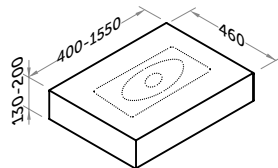

- Limpieza fácil.
- Easy cleaning.
- Nettoyage facile.

Tapa umma

Top umma
Plateaux umma

altura / heights / hauteur 2 cm

ref: 570 XX 000

Ancho | Width | Largeur

de 40 a 125	1 seno basin vasque
de 126 a 135	1 seno basin vasque
de 126 a 135	2 senos basins vasques
de 136 a 145	1 seno basin vasque
de 136 a 145	2 senos basins vasques
de 146 a 155	1 seno basin vasque
de 146 a 155	2 senos basins vasques

Tapa umma con faldón

Top umma with side top
Plateaux umma avec haute latérale

altura faldón de / heights / hauteur de 3 a 12 cm

ref: 571 XX 000

Ancho | Width | Largeur

de 40 a 125	1 seno basin vasque
de 116 a 125	2 senos basins vasques
de 126 a 135	1 seno basin vasque
de 126 a 135	2 senos basins vasques
de 136 a 145	1 seno basin vasque
de 136 a 145	2 senos basins vasques
de 146 a 155	1 seno basin vasque
de 146 a 155	2 senos basins vasques

altura faldón de / heights / hauteur de 13 a 20 cm

ref: 572 XX 000

Ancho | Width | Largeur

de 40 a 125	1 seno basin vasque
de 116 a 125	2 senos basins vasques
de 126 a 135	1 seno basin vasque
de 126 a 135	2 senos basins vasques
de 136 a 145	1 seno basin vasque
de 136 a 145	2 senos basins vasques
de 146 a 155	1 seno basin vasque
de 146 a 155	2 senos basins vasques