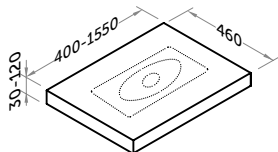

- Limpieza fácil.
- Easy cleaning.
- Nettoyage facile.

Tapa umma

Top umma
Plateaux umma

altura / heights / hauteur 2 cm

ref: 570 XX 000

Ancho | Width | Largeur

de 40 a 125	1 seno basin vasque
de 126 a 135	1 seno basin vasque
de 126 a 135	2 senos basins vasques
de 136 a 145	1 seno basin vasque
de 136 a 145	2 senos basins vasques
de 146 a 155	1 seno basin vasque
de 146 a 155	2 senos basins vasques

Tapa umma con faldón

Top umma with side top
Plateaux umma avec haute latérale

altura faldón de / heights / hauteur de 3 a 12 cm

ref: 571 XX 000

Ancho | Width | Largeur

de 40 a 125	1 seno basin vasque
de 116 a 125	2 senos basins vasques
de 126 a 135	1 seno basin vasque
de 126 a 135	2 senos basins vasques
de 136 a 145	1 seno basin vasque
de 136 a 145	2 senos basins vasques
de 146 a 155	1 seno basin vasque
de 146 a 155	2 senos basins vasques

altura faldón de / heights / hauteur de 13 a 20 cm

ref: 572 XX 000

Ancho | Width | Largeur

de 40 a 125	1 seno basin vasque
de 116 a 125	2 senos basins vasques
de 126 a 135	1 seno basin vasque
de 126 a 135	2 senos basins vasques
de 136 a 145	1 seno basin vasque
de 136 a 145	2 senos basins vasques
de 146 a 155	1 seno basin vasque
de 146 a 155	2 senos basins vasques