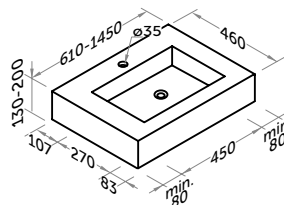

Lavabo stone plus con faldón

Washbasin stone plus with side top

Plan vasque stone plus avec haute latérale

altura faldón de
/ heights / hauteur de
3 a 12 cm

ref: **561 XX 000**

Ancho | Width | Largeur

de 61 a 65	1 seno basin vasque
de 66 a 75	1 seno basin vasque
de 76 a 85	1 seno basin vasque
de 86 a 95	1 seno basin vasque
de 96 a 105	1 seno basin vasque
de 106 a 115	1 seno basin vasque
de 116 a 125	1 seno basin vasque
de 116 a 125	2 senos basins vasques
de 126 a 135	1 seno basin vasque
de 126 a 135	2 senos basins vasques
de 136 a 145	1 seno basin vasque
de 136 a 145	2 senos basins vasques
de 146 a 155	1 seno basin vasque
de 146 a 155	2 senos basins vasques

altura faldón de
/ heights / hauteur de
13 a 20 cm

ref: **562 XX 000**

Ancho | Width | Largeur

de 61 a 65	1 seno basin vasque
de 66 a 75	1 seno basin vasque
de 76 a 85	1 seno basin vasque
de 86 a 95	1 seno basin vasque
de 96 a 105	1 seno basin vasque
de 106 a 115	1 seno basin vasque
de 116 a 125	1 seno basin vasque
de 116 a 125	2 senos basins vasques
de 126 a 135	1 seno basin vasque
de 126 a 135	2 senos basins vasques
de 136 a 145	1 seno basin vasque
de 136 a 145	2 senos basins vasques
de 146 a 155	1 seno basin vasque
de 146 a 155	2 senos basins vasques