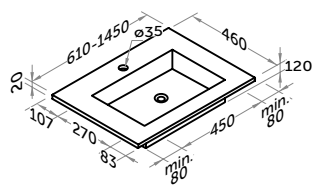

- Limpieza fácil.
- Easy cleaning.
- Nettoyage facile.

Lavabo stone plus

Washbasin stone plus
Plan vasque stone plus

ref: **560 XX 000**

Ancho | Width | Largeur

de 61 a 65	1 seno basin vasque
de 66 a 75	1 seno basin vasque
de 76 a 85	1 seno basin vasque
de 86 a 95	1 seno basin vasque
de 96 a 105	1 seno basin vasque
de 106 a 115	1 seno basin vasque
de 116 a 125	1 seno basin vasque
de 116 a 125	2 senos basins vasques
de 136 a 145	1 seno basin vasque
de 136 a 145	2 senos basins vasques

Lavabo stone plus con faldón

Washbasin stone plus with side top

Plan vasque stone plus avec haute latérale

altura faldón de
/ heights / hauteur de
3 a 12 cm

ref: **561 XX 000**

Ancho | Width | Largeur

de 61 a 65	1 seno basin vasque
de 66 a 75	1 seno basin vasque
de 76 a 85	1 seno basin vasque
de 86 a 95	1 seno basin vasque
de 96 a 105	1 seno basin vasque
de 106 a 115	1 seno basin vasque
de 116 a 125	1 seno basin vasque
de 116 a 125	2 senos basins vasques
de 126 a 135	1 seno basin vasque
de 126 a 135	2 senos basins vasques
de 136 a 145	1 seno basin vasque
de 136 a 145	2 senos basins vasques
de 146 a 155	1 seno basin vasque
de 146 a 155	2 senos basins vasques

altura faldón de
/ heights / hauteur de
13 a 20 cm

ref: **562 XX 000**

Ancho | Width | Largeur

de 61 a 65	1 seno basin vasque
de 66 a 75	1 seno basin vasque
de 76 a 85	1 seno basin vasque
de 86 a 95	1 seno basin vasque
de 96 a 105	1 seno basin vasque
de 106 a 115	1 seno basin vasque
de 116 a 125	1 seno basin vasque
de 116 a 125	2 senos basins vasques
de 126 a 135	1 seno basin vasque
de 126 a 135	2 senos basins vasques
de 136 a 145	1 seno basin vasque
de 136 a 145	2 senos basins vasques
de 146 a 155	1 seno basin vasque
de 146 a 155	2 senos basins vasques