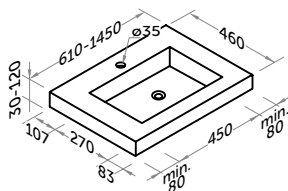

Lavabo stone plus con faldón

Washbasin stone plus with side top

Plan vasque stone plus avec haute latérale

altura faldón de
/ heights / hauteur de
3 a 12 cm

ref: **561 XX 000**

Ancho | Width | Largeur

de 61 a 65	1 seno basin vasque
de 66 a 75	1 seno basin vasque
de 76 a 85	1 seno basin vasque
de 86 a 95	1 seno basin vasque
de 96 a 105	1 seno basin vasque
de 106 a 115	1 seno basin vasque
de 116 a 125	1 seno basin vasque
de 116 a 125	2 senos basins vasques
de 126 a 135	1 seno basin vasque
de 126 a 135	2 senos basins vasques
de 136 a 145	1 seno basin vasque
de 136 a 145	2 senos basins vasques
de 146 a 155	1 seno basin vasque
de 146 a 155	2 senos basins vasques

altura faldón de
/ heights / hauteur de
13 a 20 cm

ref: **562 XX 000**

Ancho | Width | Largeur

de 61 a 65	1 seno basin vasque
de 66 a 75	1 seno basin vasque
de 76 a 85	1 seno basin vasque
de 86 a 95	1 seno basin vasque
de 96 a 105	1 seno basin vasque
de 106 a 115	1 seno basin vasque
de 116 a 125	1 seno basin vasque
de 116 a 125	2 senos basins vasques
de 126 a 135	1 seno basin vasque
de 126 a 135	2 senos basins vasques
de 136 a 145	1 seno basin vasque
de 136 a 145	2 senos basins vasques
de 146 a 155	1 seno basin vasque
de 146 a 155	2 senos basins vasques