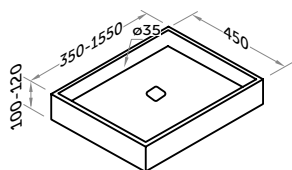

- Limpieza fácil.
- Easy cleaning.
- Nettoyage facile.

Lavabo petra

Washbasin petra
Plan vasque petra

fondo / deep /
profondeaux 35 cm

ref: **567 XX 000**

Ancho | Width | Largeur
de 35 a 155

fondo / deep /
profondeaux 45 cm

ref: **568 XX 000**

Ancho | Width | Largeur
de 35 a 155

- 
50 Calacatta
- 
51 Verona
- 
52 Gris polar
- 
53 Coffee
- 
54 Portoro
- 
55 Negro marquina
- 
57 Blanco
- 
58 Crema
- 
60 Gris
- 
61 Negro

Para completar el código reemplace las XX por el código del color elegido. Es necesario facilitar plano de ubicación del seno. Todos estos productos están disponibles bajo pedido. Plazo de entrega 20 días.