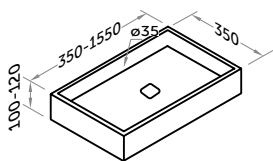

- Limpieza fácil.
- Easy cleaning.
- Nettoyage facile.

Lavabo petra

Washbasin petra
Plan vasque petra

fondo / deep /
profondeaux 35 cm

ref: **567 XX 000**

Ancho | Width | Largeur
de 35 a 155

fondo / deep /
profondeaux 45 cm

ref: **568 XX 000**

Ancho | Width | Largeur
de 35 a 155

- 
50 Calacatta
- 
51 Verona
- 
52 Gris polar
- 
53 Coffee
- 
54 Portoro
- 
55 Negro marquina
- 
57 Blanco
- 
58 Crema
- 
60 Gris
- 
61 Negro

Para completar el código reemplace las XX por el código del color elegido. Es necesario facilitar plano de ubicación del seno. Todos estos productos están disponibles bajo pedido. Plazo de entrega 20 días.