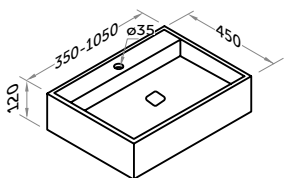

## Lavabo perse

Washbasin perse  
Plan vasque perse

altura / heights /  
hauteur **12 cm**

ref: **565 XX 000**

Ancho | Width | Largeur  
de 35 a 105

altura de / heights /  
hauteur de **13 a 30 cm**

ref: **566 XX 000**

Ancho | Width | Largeur  
de 35 a 105

-   
50 Calacatta
-   
51 Verona
-   
52 Gris polar
-   
53 Coffee
-   
54 Portoro
-   
55 Negro marquina
-   
57 Blanco
-   
58 Crema
-   
60 Gris
-   
61 Negro

Para completar el código reemplace las XX por el código del color elegido. Es necesario facilitar plano de ubicación del seno. Todos estos productos están disponibles bajo pedido. Plazo de entrega 20 días.