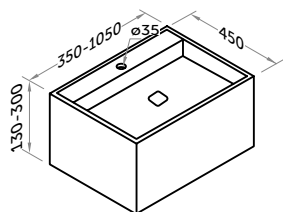

## Lavabo perse

Washbasin perse  
Plan vasque perse

altura / heights /  
hauteur **12 cm**

ref: **565 XX 000**

Ancho | Width | Largeur  
de 35 a 105

altura de / heights /  
hauteur de **13 a 30 cm**

ref: **566 XX 000**

Ancho | Width | Largeur  
de 35 a 105

-   
50 Calacatta
-   
51 Verona
-   
52 Gris polar
-   
53 Coffee
-   
54 Portoro
-   
55 Negro marquina
-   
57 Blanco
-   
58 Crema
-   
60 Gris
-   
61 Negro

Para completar el código reemplace las XX por el código del color elegido. Es necesario facilitar plano de ubicación del seno. Todos estos productos están disponibles bajo pedido. Plazo de entrega 20 días.