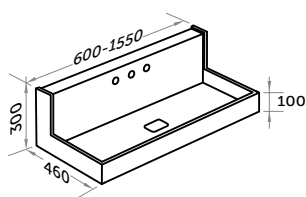

- Limpieza fácil.
- Easy cleaning.
- Nettoyage facile.

Lavabo kish

Washbasin kish
Plan vasque kish

fondo / deep /
profondeaux **35 cm**

ref: **567 XX 000**

Ancho | Width | Largeur
de 35 a 155

Para completar el código reemplace las XX por el código del color elegido. Es necesario facilitar plano de ubicación del seno. Todos estos productos están disponibles bajo pedido. Plazo de entrega 20 días.