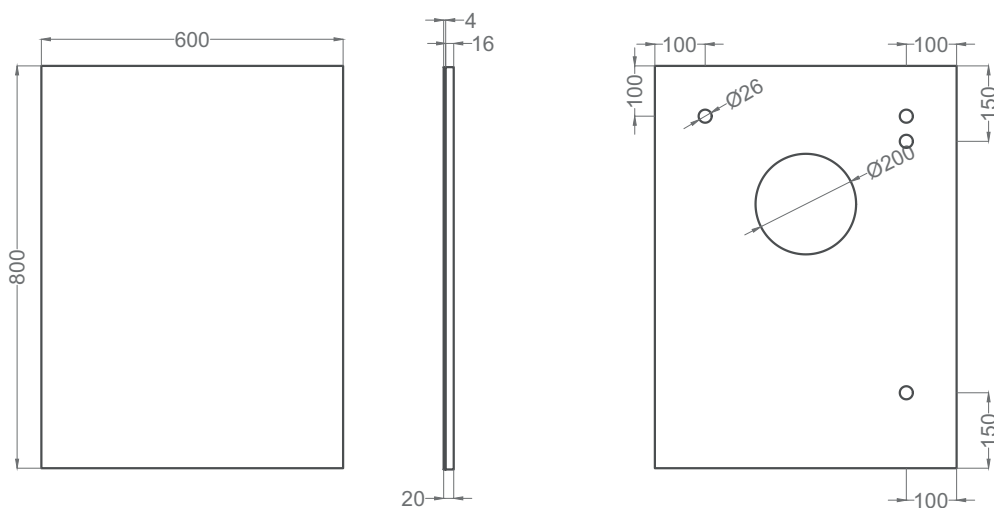

Grosor cristal: 4 mm
 Sobre base de 16 mm
 Con hueco para conexión
 Glass thickness: 4 mm
 Bottom support: 16 mm
 With hole for connection.
 Epaisseur du verre: 4 mm
 Monté sur fond bois: 16mm
 Fixations arrières visibles

REF: 204 00 050

sun 60

REF: 204 00 060

Grosor cristal: 4 mm
 Sobre base de 16 mm
 Con hueco para conexión
 Glass thickness: 4 mm
 Bottom support: 16 mm
 With hole for connection.
 Epaisseur du verre: 4 mm
 Monté sur fond bois: 16mm
 Fixations arrières visibles

REF: 204 00 070

sun 80

REF: 204 00 080

Grosor cristal: 4 mm
 Sobre base de 16 mm
 Con hueco para conexión
 Glass thickness: 4 mm
 Bottom support: 16 mm
 With hole for connection.
 Epaisseur du verre: 4 mm
 Monté sur fond bois: 16mm
 Fixations arrières visibles

REF: 204 00 090

sun 100

REF: 204 00 100

Grosor cristal: 4 mm
 Sobre base de 16 mm
 Con hueco para conexión
 Glass thickness: 4 mm
 Bottom support: 16 mm
 With hole for connection.
 Epaisseur du verre: 4 mm
 Monté sur fond bois: 16mm
 Fixations arrières visibles