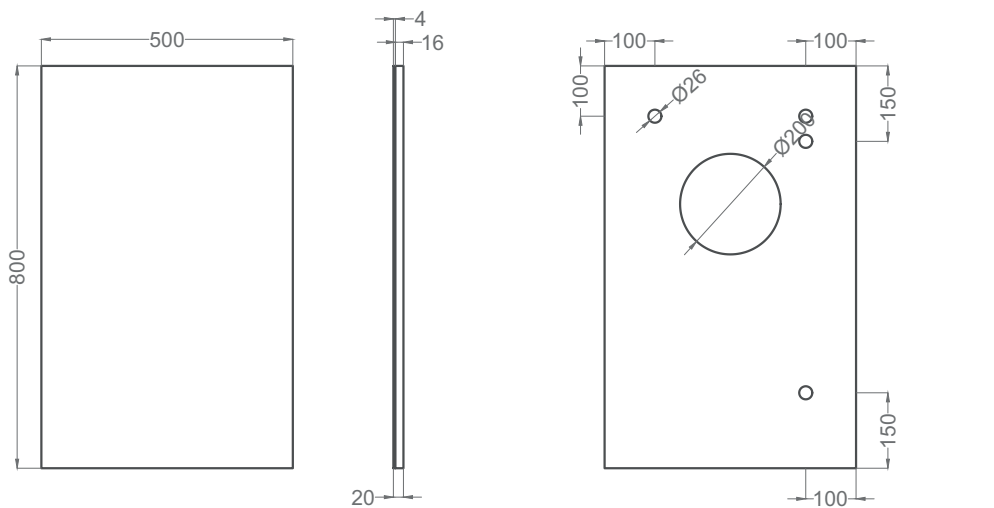

Grosor cristal: 4 mm
 Sobre base de 16 mm
 Con hueco para conexión
 Glass thickness: 4 mm
 Bottom support: 16 mm
 With hole for connection.
 Epaisseur du verre: 4 mm
 Monté sur fond bois: 16mm
 Fixations arrières visibles

REF: 204 00 050

sun 60

REF: 204 00 060

Grosor cristal: 4 mm
 Sobre base de 16 mm
 Con hueco para conexión
 Glass thickness: 4 mm
 Bottom support: 16 mm
 With hole for connection.
 Epaisseur du verre: 4 mm
 Monté sur fond bois: 16mm
 Fixations arrières visibles

REF: 204 00 070

sun 80

REF: 204 00 080

Grosor cristal: 4 mm
 Sobre base de 16 mm
 Con hueco para conexión
 Glass thickness: 4 mm
 Bottom support: 16 mm
 With hole for connection.
 Epaisseur du verre: 4 mm
 Monté sur fond bois: 16mm
 Fixations arrières visibles

REF: 204 00 090

sun 100

REF: 204 00 100

Grosor cristal: 4 mm
 Sobre base de 16 mm
 Con hueco para conexión
 Glass thickness: 4 mm
 Bottom support: 16 mm
 With hole for connection.
 Epaisseur du verre: 4 mm
 Monté sur fond bois: 16mm
 Fixations arrières visibles