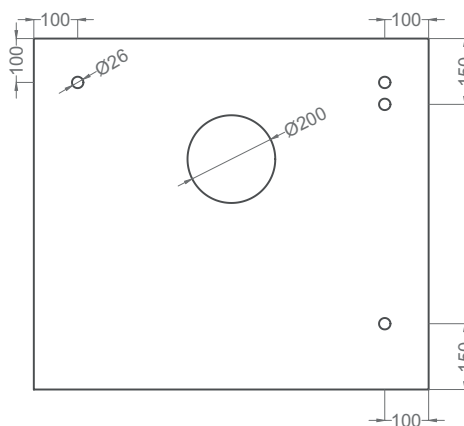

sun 90

REF: 204 00 090