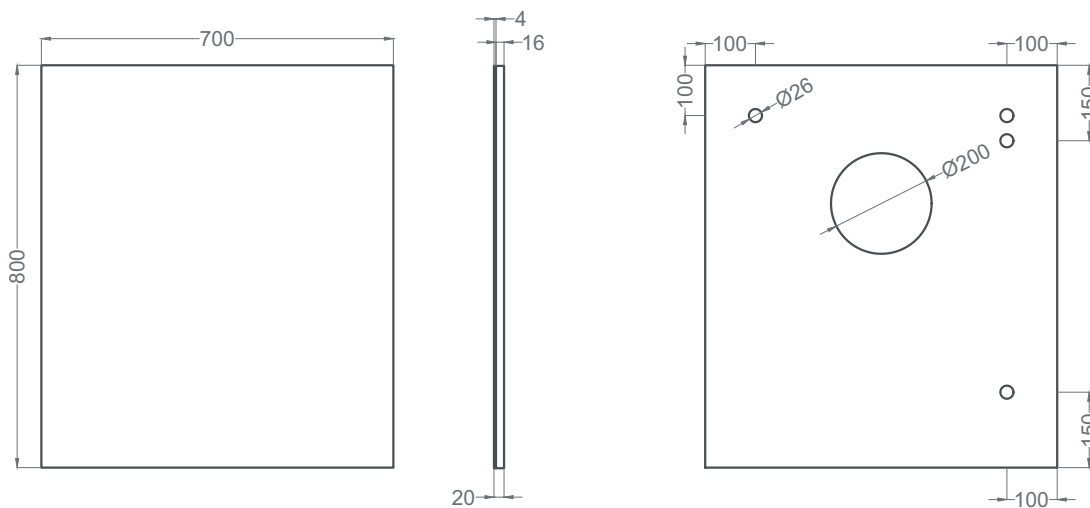

Grosor cristal: 4 mm
 Sobre base de 16 mm
 Con hueco para conexión
 Glass thickness: 4 mm
 Bottom support: 16 mm
 With hole for connection.
 Epaisseur du verre: 4 mm
 Monté sur fond bois: 16mm
 Fixations arrières visibles

REF: 204 00 050

sun 60

REF: 204 00 060

Grosor cristal: 4 mm
 Sobre base de 16 mm
 Con hueco para conexión
 Glass thickness: 4 mm
 Bottom support: 16 mm
 With hole for connection.
 Epaisseur du verre: 4 mm
 Monté sur fond bois: 16mm
 Fixations arrières visibles

REF: 204 00 070

sun 80

REF: 204 00 080

Grosor cristal: 4 mm
 Sobre base de 16 mm
 Con hueco para conexión
 Glass thickness: 4 mm
 Bottom support: 16 mm
 With hole for connection.
 Epaisseur du verre: 4 mm
 Monté sur fond bois: 16mm
 Fixations arrières visibles