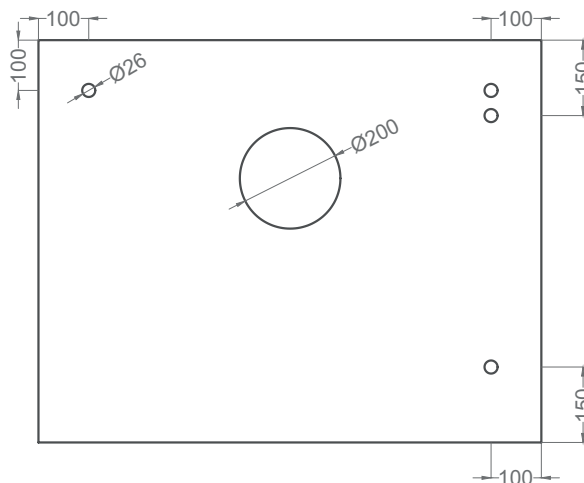

sun 100

REF: 204 00 100