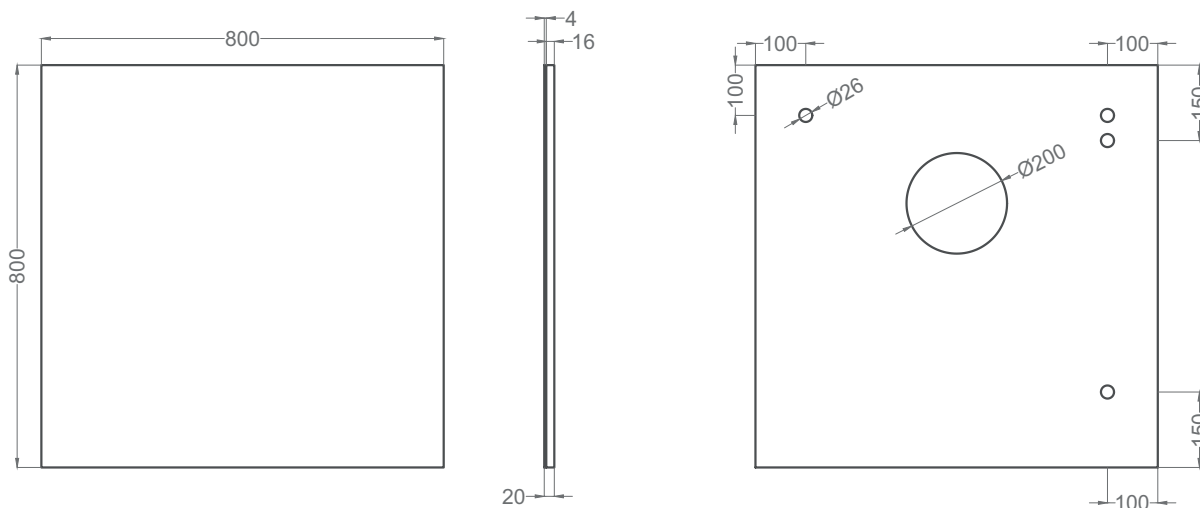

REF: 204 00 070

sun 80

REF: 204 00 080

Grosor cristal: 4 mm
 Sobre base de 16 mm
 Con hueco para conexión
 Glass thickness: 4 mm
 Bottom support: 16 mm
 With hole for connection.
 Epaisseur du verre: 4 mm
 Monté sur fond bois: 16mm
 Fixations arrières visibles