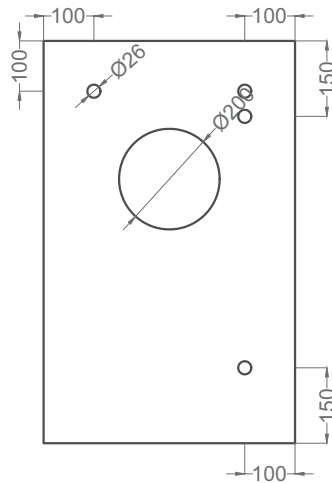

Grosor cristal: 4 mm
 Sobre base de 16 mm
 Con hueco para conexión
 Glass thickness: 4 mm
 Bottom support: 16 mm
 With hole for connection.
 Epaisseur du verre: 4 mm
 Monté sur fond bois: 16mm
 Fixations arrières visibles

REF: 204 00 050

sun 60

REF: 204 00 060

Grosor cristal: 4 mm
 Sobre base de 16 mm
 Con hueco para conexión
 Glass thickness: 4 mm
 Bottom support: 16 mm
 With hole for connection.
 Epaisseur du verre: 4 mm
 Monté sur fond bois: 16mm
 Fixations arrières visibles

REF: 204 00 070

sun 80

REF: 204 00 080

Grosor cristal: 4 mm
 Sobre base de 16 mm
 Con hueco para conexión
 Glass thickness: 4 mm
 Bottom support: 16 mm
 With hole for connection.
 Epaisseur du verre: 4 mm
 Monté sur fond bois: 16mm
 Fixations arrières visibles

REF: 204 00 090

sun 100

REF: 204 00 100

Grosor cristal: 4 mm
 Sobre base de 16 mm
 Con hueco para conexión
 Glass thickness: 4 mm
 Bottom support: 16 mm
 With hole for connection.
 Epaisseur du verre: 4 mm
 Monté sur fond bois: 16mm
 Fixations arrières visibles