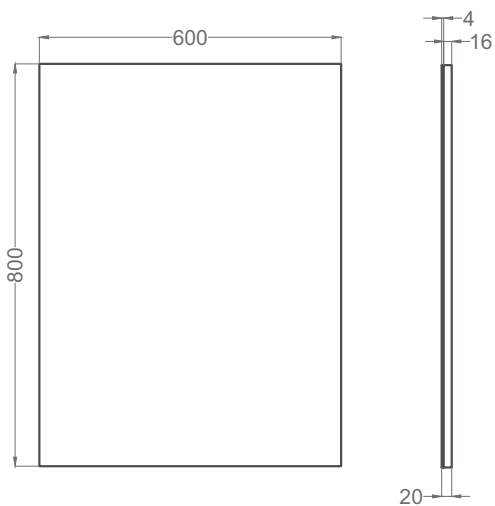

Grosor cristal: 4 mm
 Sobre base de 16 mm
 Con hueco para conexión
 Glass thickness: 4 mm
 Bottom support: 16 mm
 With hole for connection.
 Epaisseur du verre: 4 mm
 Monté sur fond bois: 16mm
 Fixations arrières visibles

REF: 204 00 050

sun 60

REF: 204 00 060

Grosor cristal: 4 mm
 Sobre base de 16 mm
 Con hueco para conexión
 Glass thickness: 4 mm
 Bottom support: 16 mm
 With hole for connection.
 Epaisseur du verre: 4 mm
 Monté sur fond bois: 16mm
 Fixations arrières visibles

REF: 204 00 070

sun 80

REF: 204 00 080

Grosor cristal: 4 mm
 Sobre base de 16 mm
 Con hueco para conexión
 Glass thickness: 4 mm
 Bottom support: 16 mm
 With hole for connection.
 Epaisseur du verre: 4 mm
 Monté sur fond bois: 16mm
 Fixations arrières visibles

REF: 204 00 090

sun 100

REF: 204 00 100

Grosor cristal: 4 mm
 Sobre base de 16 mm
 Con hueco para conexión
 Glass thickness: 4 mm
 Bottom support: 16 mm
 With hole for connection.
 Epaisseur du verre: 4 mm
 Monté sur fond bois: 16mm
 Fixations arrières visibles