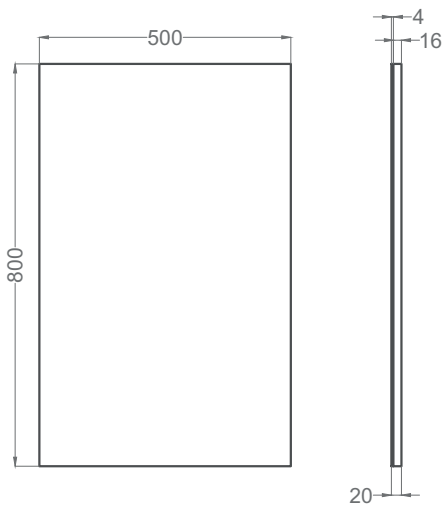

Grosor cristal: 4 mm
 Sobre base de 16 mm
 Con hueco para conexión
 Glass thickness: 4 mm
 Bottom support: 16 mm
 With hole for connection.
 Epaisseur du verre: 4 mm
 Monté sur fond bois: 16mm
 Fixations arrières visibles

REF: 204 00 050

sun 60

REF: 204 00 060

Grosor cristal: 4 mm
 Sobre base de 16 mm
 Con hueco para conexión
 Glass thickness: 4 mm
 Bottom support: 16 mm
 With hole for connection.
 Epaisseur du verre: 4 mm
 Monté sur fond bois: 16mm
 Fixations arrières visibles

REF: 204 00 070

sun 80

REF: 204 00 080

Grosor cristal: 4 mm
 Sobre base de 16 mm
 Con hueco para conexión
 Glass thickness: 4 mm
 Bottom support: 16 mm
 With hole for connection.
 Epaisseur du verre: 4 mm
 Monté sur fond bois: 16mm
 Fixations arrières visibles

REF: 204 00 090

sun 100

REF: 204 00 100

Grosor cristal: 4 mm
 Sobre base de 16 mm
 Con hueco para conexión
 Glass thickness: 4 mm
 Bottom support: 16 mm
 With hole for connection.
 Epaisseur du verre: 4 mm
 Monté sur fond bois: 16mm
 Fixations arrières visibles