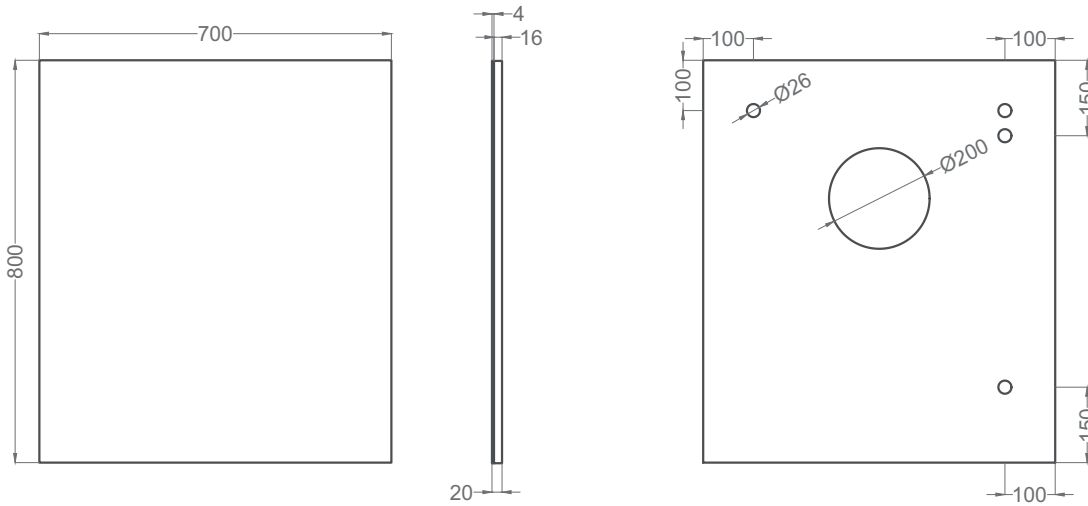

Grosor cristal: 4 mm
 Sobre base de 16 mm
 Con hueco para conexión
 Glass thickness: 4 mm
 Bottom support: 16 mm
 With hole for connection.
 Epaisseur du verre: 4 mm
 Monté sur fond bois: 16mm
 Fixations arrières visibles

REF: 204 00 050

sun 60

REF: 204 00 060

Grosor cristal: 4 mm
 Sobre base de 16 mm
 Con hueco para conexión
 Glass thickness: 4 mm
 Bottom support: 16 mm
 With hole for connection.
 Epaisseur du verre: 4 mm
 Monté sur fond bois: 16mm
 Fixations arrières visibles

REF: 204 00 070

sun 80

REF: 204 00 080

Grosor cristal: 4 mm
 Sobre base de 16 mm
 Con hueco para conexión
 Glass thickness: 4 mm
 Bottom support: 16 mm
 With hole for connection.
 Epaisseur du verre: 4 mm
 Monté sur fond bois: 16mm
 Fixations arrières visibles