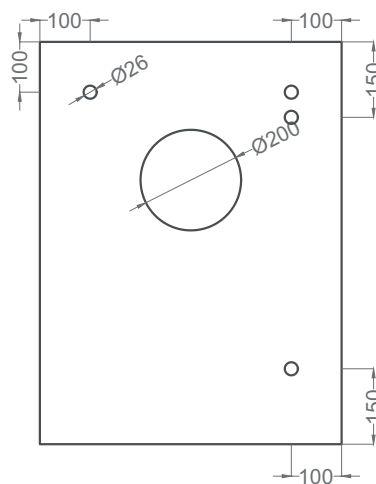

Grosor cristal: 4 mm
 Sobre base de 16 mm
 Con hueco para conexión
 Glass thickness: 4 mm
 Bottom support: 16 mm
 With hole for connection.
 Epaisseur du verre: 4 mm
 Monté sur fond bois: 16mm
 Fixations arrières visibles

Sistema de sujeción que permite que el espejo se ajuste a la pared.
 Trimming system that allows the mirror to be stuck to the wall.
 Système de réglage qui permet que le miroir este collé au mur.

sun 50

REF: 204 00 050

sun 60

REF: 204 00 060

Grosor cristal: 4 mm
 Sobre base de 16 mm
 Con hueco para conexión
 Glass thickness: 4 mm
 Bottom support: 16 mm
 With hole for connection.
 Epaisseur du verre: 4 mm
 Monté sur fond bois: 16mm
 Fixations arrières visibles

REF: 204 00 070

sun 80

REF: 204 00 080

Grosor cristal: 4 mm
 Sobre base de 16 mm
 Con hueco para conexión
 Glass thickness: 4 mm
 Bottom support: 16 mm
 With hole for connection.
 Epaisseur du verre: 4 mm
 Monté sur fond bois: 16mm
 Fixations arrières visibles