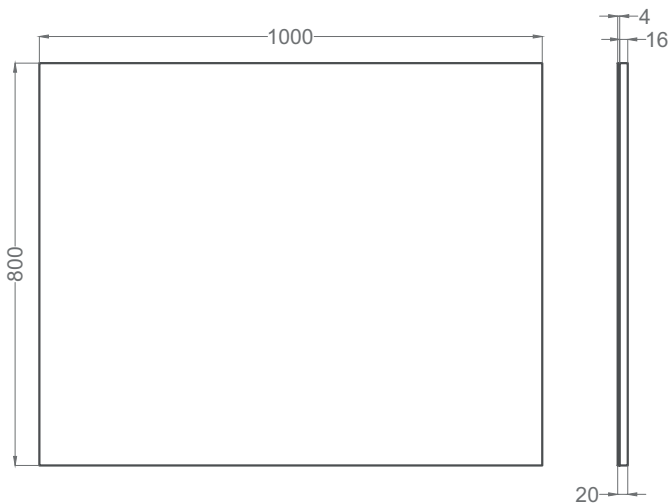

sun 100

REF: 204 00 100