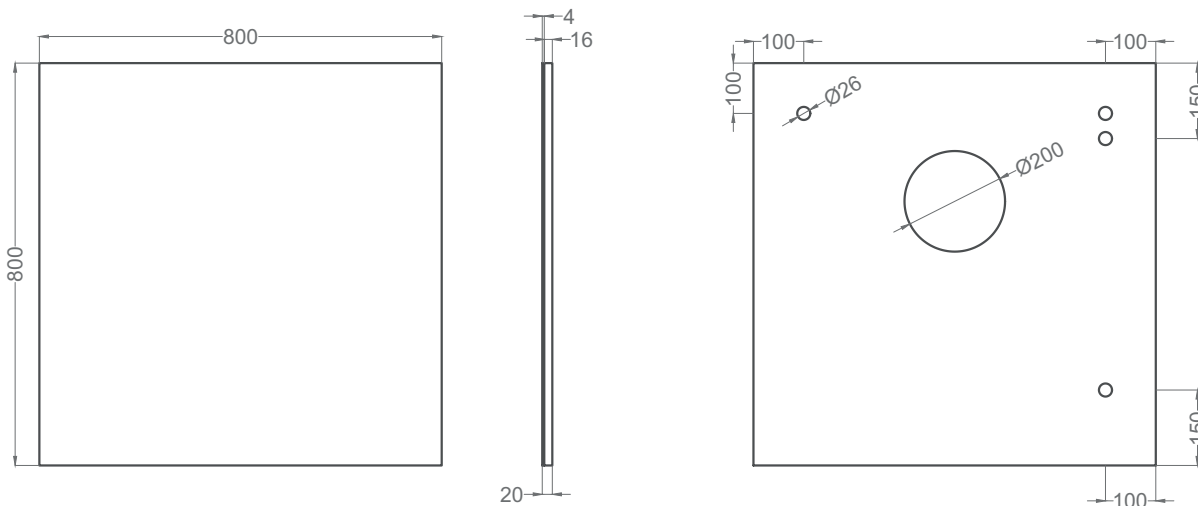

REF: 204 00 070

sun 80

REF: 204 00 080

Grosor cristal: 4 mm
 Sobre base de 16 mm
 Con hueco para conexión
 Glass thickness: 4 mm
 Bottom support: 16 mm
 With hole for connection.
 Epaisseur du verre: 4 mm
 Monté sur fond bois: 16mm
 Fixations arrières visibles