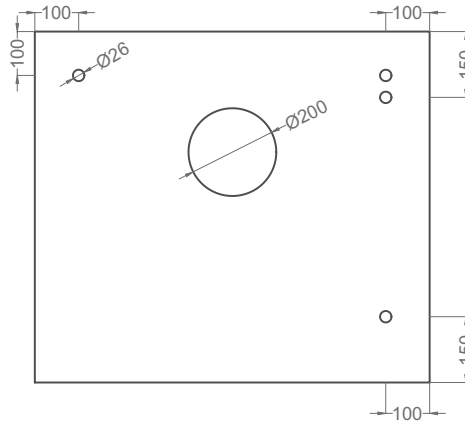

sun 90

REF: 204 00 090