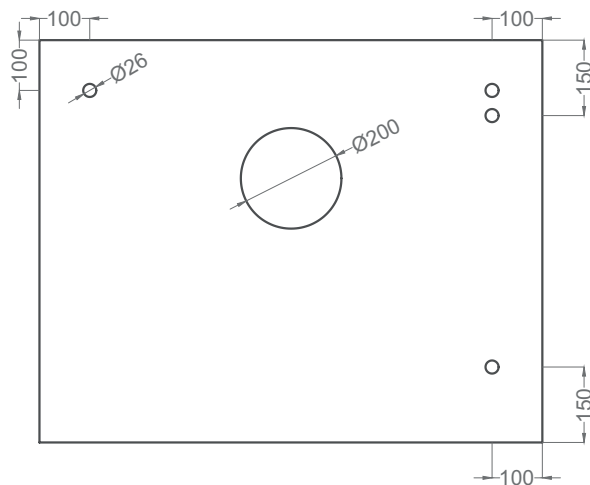

sun 100

REF: 204 00 100