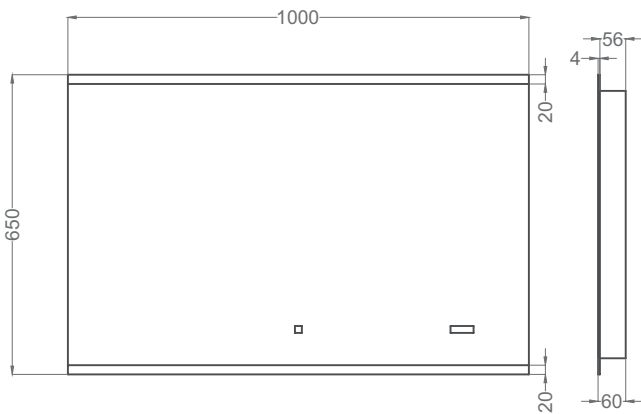

spoty 100

REF: 267 00 100