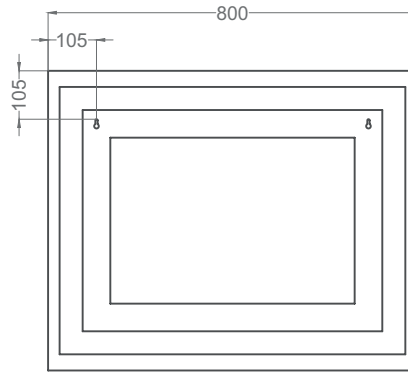

spoty 80

REF: 267 00 080