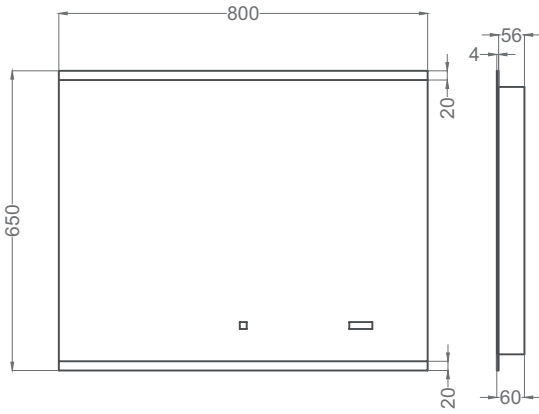

spoty 80

REF: 267 00 080