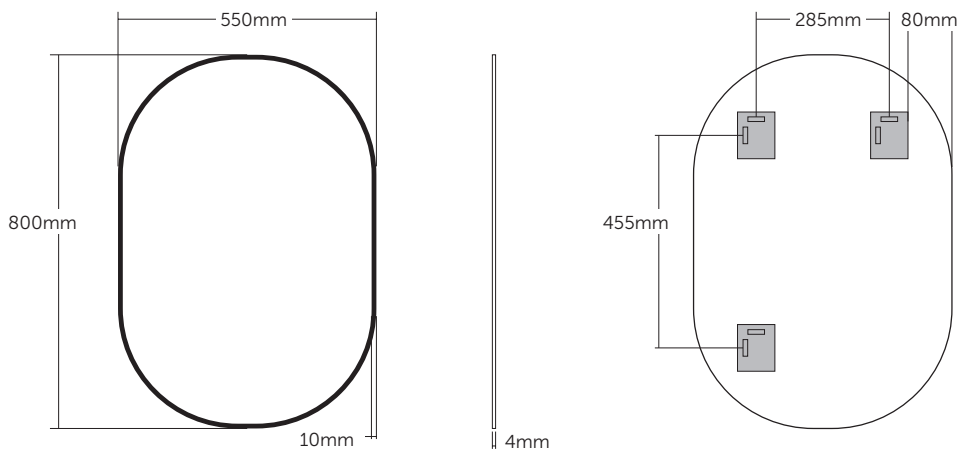

Borde serigrafiado sobre el cristal.  
 Grosor cristal: 4 mm  
 Screen-printed border on the glass.  
 Glass thickness: 4 mm  
 Bordure sérigraphiée sur le verre.  
 Epaisseur du verre: 4 mm

**soul BLACK 55x80**

REF: 239 02 080

**soul BLACK 75x100**

REF: 239 02 100