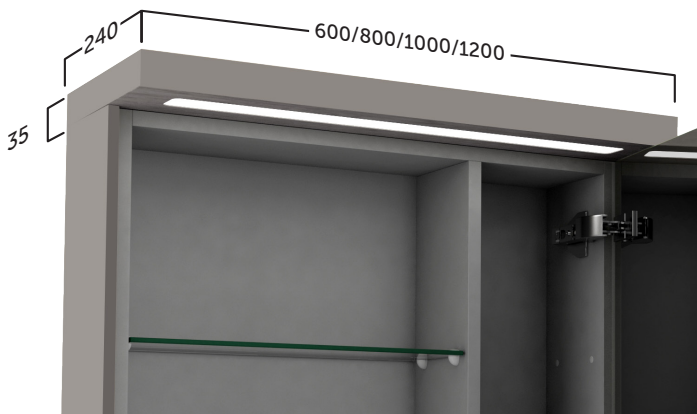

3 puertas. 3 doors. 3 portes.

Iluminación opcional para SKYLINE
Optional lighting for SKYLINE
Éclairage optionnel pour SKYLINE

Colores / Colours / Couleurs

Cornisa cornice corniche LED

60 (23.6")

| | |
|-------------------|------------|
| Blanco brillo | 341 01 061 |
| Blanco mate | 341 35 061 |
| Aluminio | 341 11 061 |
| Mist mate | 341 75 061 |
| Moka mate | 341 46 061 |
| Gris intenso mate | 341 34 061 |
| Blue space mate | 341 21 061 |