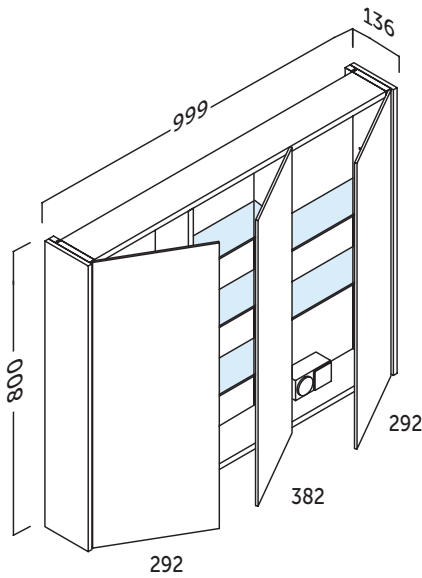

skyline 100

Blanco brillo	341 01 100
Blanco mate	341 35 100
Roble natural	341 24 100
Aluminio	341 11 100
Mist mate	341 75 100
Moka mate	341 46 100
Gris intenso mate	341 34 100
Blue space mate	341 21 100

3 puertas. 3 doors. 3 portes.