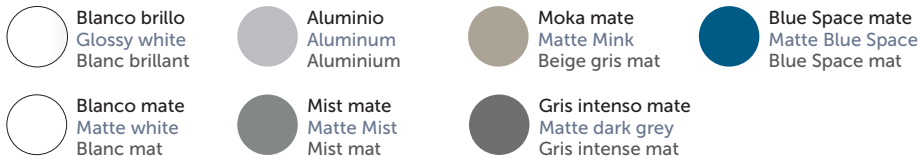

Colores / Colours / Couleurs

skyline 60

1 puerta. 1 door. 1 porte.

| | |
|-------------------|------------|
| Blanco brillo | 341 01 060 |
| Blanco mate | 341 35 060 |
| Roble natural | 341 24 060 |
| Aluminio | 341 11 060 |
| Mist mate | 341 75 060 |
| Moka mate | 341 46 060 |
| Gris intenso mate | 341 34 060 |
| Blue space mate | 341 21 060 |

skyline 100

| | |
|-------------------|------------|
| Blanco brillo | 341 01 100 |
| Blanco mate | 341 35 100 |
| Roble natural | 341 24 100 |
| Aluminio | 341 11 100 |
| Mist mate | 341 75 100 |
| Moka mate | 341 46 100 |
| Gris intenso mate | 341 34 100 |
| Blue space mate | 341 21 100 |

3 puertas. 3 doors. 3 portes.

skyline 120

| | |
|-------------------|------------|
| Blanco brillo | 341 01 120 |
| Blanco mate | 341 35 120 |
| Roble natural | 341 24 120 |
| Aluminio | 341 11 120 |
| Mist mate | 341 75 120 |
| Moka mate | 341 46 120 |
| Gris intenso mate | 341 34 120 |
| Blue space mate | 341 21 120 |

3 puertas. 3 doors. 3 portes.

Iluminación opcional para SKYLINE
Optional lighting for SKYLINE
Éclairage optionnel pour SKYLINE

Colores / Colours / Couleurs

Cornisa cornice corniche LED

60 (23.6")

| | |
|-------------------|------------|
| Blanco brillo | 341 01 061 |
| Blanco mate | 341 35 061 |
| Aluminio | 341 11 061 |
| Mist mate | 341 75 061 |
| Moka mate | 341 46 061 |
| Gris intenso mate | 341 34 061 |
| Blue space mate | 341 21 061 |