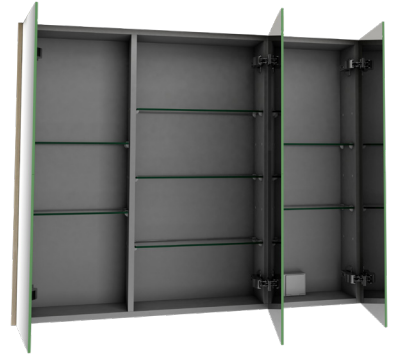

skyline 80

2 puertas. 2 doors. 2 portes.

| | |
|-------------------|------------|
| Blanco brillo | 341 01 080 |
| Blanco mate | 341 35 080 |
| Roble natural | 341 24 080 |
| Aluminio | 341 11 080 |
| Mist mate | 341 75 080 |
| Moka mate | 341 46 080 |
| Gris intenso mate | 341 34 080 |
| Blue space mate | 341 21 080 |

Estantes de cristal.
 Interruptor y enchufe.
 Puertas espejo doble cara.
 Glass shelves.
 Socket / On-Off switch.
 Double-faced mirrored door.
 Etagères en verre.
 Prise de courant / Interrupteur On-Off.
 Miroir double face.