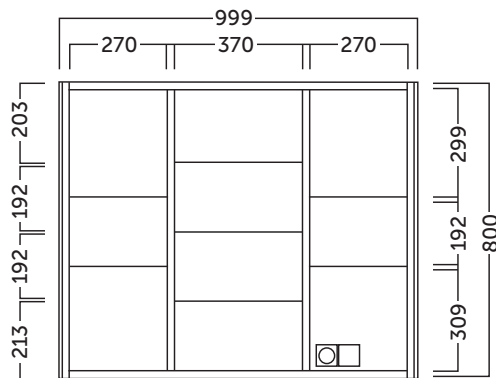

skyline 100

Blanco brillo	341 01 100
Blanco mate	341 35 100
Roble natural	341 24 100
Aluminio	341 11 100
Mist mate	341 75 100
Moka mate	341 46 100
Gris intenso mate	341 34 100
Blue space mate	341 21 100

3 puertas. 3 doors. 3 portes.