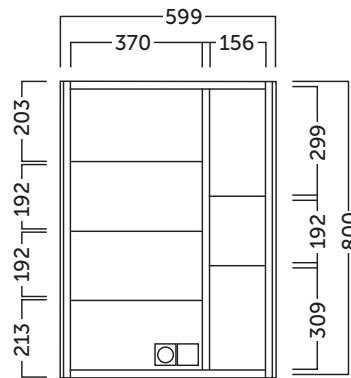

Blanco brillo	341 01 060
Blanco mate	341 35 060
Roble natural	341 24 060
Aluminio	341 11 060
Mist mate	341 75 060
Moka mate	341 46 060
Gris intenso mate	341 34 060
Blue space mate	341 21 060