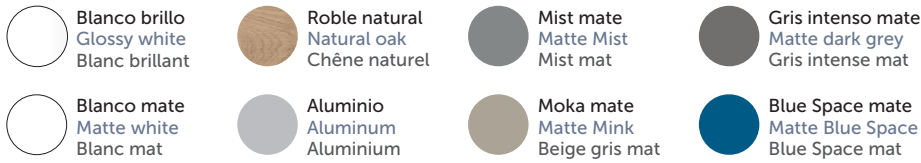

Estantes de cristal.
 Interruptor y enchufe.
 Puertas espejo doble cara.
 Glass shelves.
 Socket / On-Off switch.
 Double-faced mirrored door.
 Etagères en verre.
 Prise de courant / Interrupteur On-Off.
 Miroir double face.

Colores / Colours / Couleurs

skyline 60

1 puerta. 1 door. 1 porte.

| | |
|-------------------|------------|
| Blanco brillo | 341 01 060 |
| Blanco mate | 341 35 060 |
| Roble natural | 341 24 060 |
| Aluminio | 341 11 060 |
| Mist mate | 341 75 060 |
| Moka mate | 341 46 060 |
| Gris intenso mate | 341 34 060 |
| Blue space mate | 341 21 060 |

skyline 80

2 puertas. 2 doors. 2 portes.

| | |
|-------------------|------------|
| Blanco brillo | 341 01 080 |
| Blanco mate | 341 35 080 |
| Roble natural | 341 24 080 |
| Aluminio | 341 11 080 |
| Mist mate | 341 75 080 |
| Moka mate | 341 46 080 |
| Gris intenso mate | 341 34 080 |
| Blue space mate | 341 21 080 |

skyline 100

| | |
|-------------------|------------|
| Blanco brillo | 341 01 100 |
| Blanco mate | 341 35 100 |
| Roble natural | 341 24 100 |
| Aluminio | 341 11 100 |
| Mist mate | 341 75 100 |
| Moka mate | 341 46 100 |
| Gris intenso mate | 341 34 100 |
| Blue space mate | 341 21 100 |