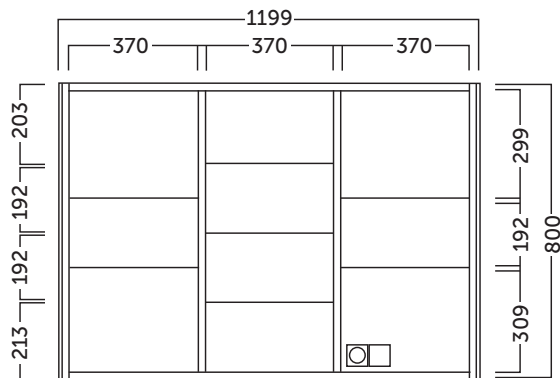

skyline 120

Blanco brillo	341 01 120
Blanco mate	341 35 120
Roble natural	341 24 120
Aluminio	341 11 120
Mist mate	341 75 120
Moka mate	341 46 120
Gris intenso mate	341 34 120
Blue space mate	341 21 120

3 puertas. 3 doors. 3 portes.