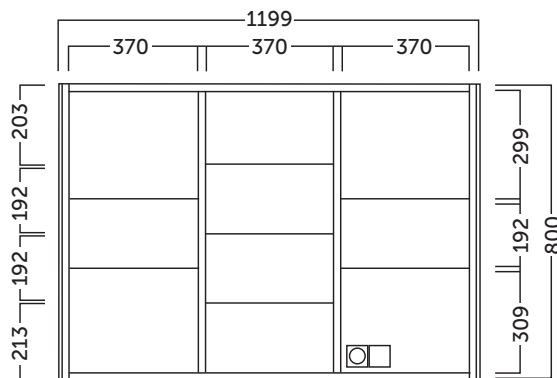

skyline 120

Blanco mate	341 35 120
Blanco brillo	341 01 120
Roble natural	341 24 120
Aluminio	341 11 120
Moka brillo	341 16 120
Gris brillo	341 03 120
Moka mate	341 46 120
Gris int. mate	341 34 120