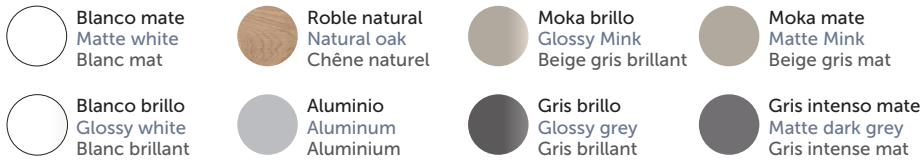

Estantes de cristal.  
 Interruptor y enchufe.  
 Puertas espejo doble cara.  
 Glass shelves.  
 Socket / On-Off switch.  
 Double-faced mirrored door.  
 Etagères en verre.  
 Prise de courant / Interrupteur On-Off.  
 Miroir double face.

## skyline 60

Blanco mate	341 35 060
Blanco brillo	341 01 060
Roble natural	341 24 060
Aluminio	341 11 060
Moka brillo	341 16 060
Gris brillo	341 03 060
Moka mate	341 46 060
Gris int. mate	341 34 060

## skyline 80

Blanco mate	341 35 080
Blanco brillo	341 01 080
Roble natural	341 24 080
Aluminio	341 11 080
Moka brillo	341 16 080
Gris brillo	341 03 080
Moka mate	341 46 080
Gris int. mate	341 34 080

Estantes de cristal.  
 Interruptor y enchufe.  
 Puertas espejo doble cara.  
 Glass shelves.  
 Socket / On-Off switch.  
 Double-faced mirrored door.  
 Etagères en verre.  
 Prise de courant / Interrupteur On-Off.  
 Miroir double face.

## Colores / Colours / Couleurs

- |   |   |   |  |
|---|---|---|--|
| Blanco mate<br>Matte white<br>Blanc mat         | Roble natural<br>Natural oak<br>Chêne naturel | Moka brillo<br>Glossy Mink<br>Beige gris brillant | Moka mate<br>Matte Mink<br>Beige gris mat                |
| Blanco brillo<br>Glossy white<br>Blanc brillant | Aluminio<br>Aluminium<br>Aluminium            | Gris brillo<br>Glossy grey<br>Gris brillant       | Gris intenso mate<br>Matte dark grey<br>Gris intense mat |