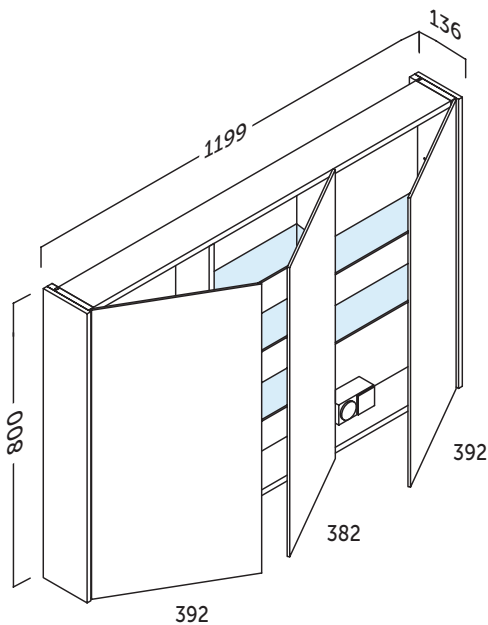

skyline 120

Blanco mate	341 35 120
Blanco brillo	341 01 120
Roble natural	341 24 120
Aluminio	341 11 120
Moka brillo	341 16 120
Gris brillo	341 03 120
Moka mate	341 46 120
Gris int. mate	341 34 120