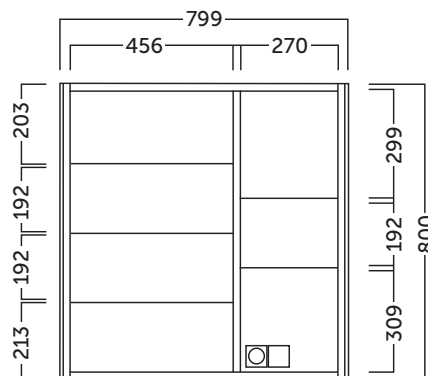

## skyline 80

Blanco mate	341 35 080
Blanco brillo	341 01 080
Roble natural	341 24 080
Aluminio	341 11 080
Moka brillo	341 16 080
Gris brillo	341 03 080
Moka mate	341 46 080
Gris int. mate	341 34 080

Estantes de cristal.  
 Interruptor y enchufe.  
 Puertas espejo doble cara.  
 Glass shelves.  
 Socket / On-Off switch.  
 Double-faced mirrored door.  
 Etagères en verre.  
 Prise de courant / Interrupteur On-Off.  
 Miroir double face.