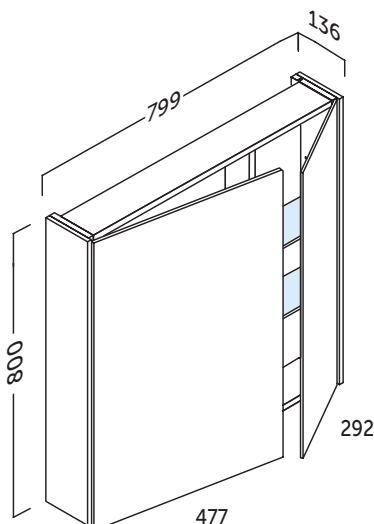

## skyline 80

Blanco mate	341 35 080
Blanco brillo	341 01 080
Roble natural	341 24 080
Aluminio	341 11 080
Moka brillo	341 16 080
Gris brillo	341 03 080
Moka mate	341 46 080
Gris int. mate	341 34 080

Estantes de cristal.  
 Interruptor y enchufe.  
 Puertas espejo doble cara.  
 Glass shelves.  
 Socket / On-Off switch.  
 Double-faced mirrored door.  
 Etagères en verre.  
 Prise de courant / Interrupteur On-Off.  
 Miroir double face.