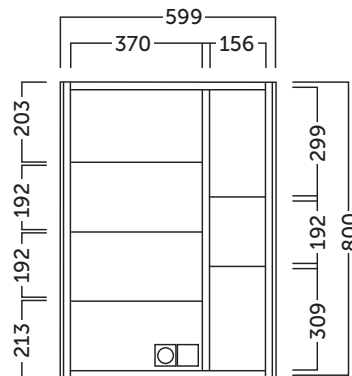

skyline 60

Blanco mate	341 35 060
Blanco brillo	341 01 060
Roble natural	341 24 060
Aluminio	341 11 060
Moka brillo	341 16 060
Gris brillo	341 03 060
Moka mate	341 46 060
Gris int. mate	341 34 060