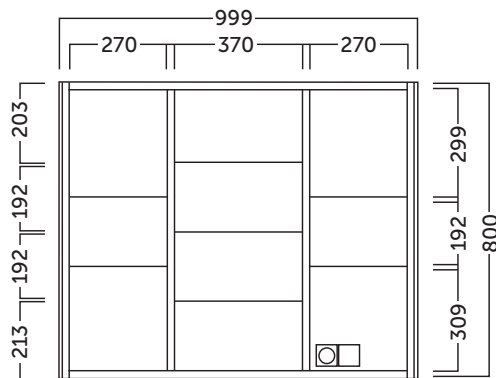

skyline 100

Blanco mate	341 35 100
Blanco brillo	341 01 100
Roble natural	341 24 100
Aluminio	341 11 100
Moka brillo	341 16 100
Gris brillo	341 03 100
Moka mate	341 46 100
Gris int. mate	341 34 100