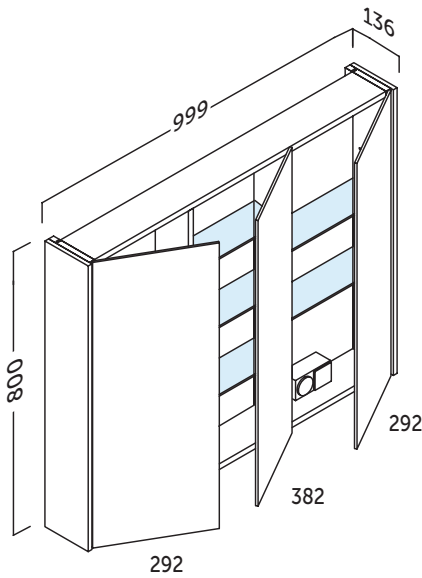

skyline 100

Blanco mate	341 35 100
Blanco brillo	341 01 100
Roble natural	341 24 100
Aluminio	341 11 100
Moka brillo	341 16 100
Gris brillo	341 03 100
Moka mate	341 46 100
Gris int. mate	341 34 100