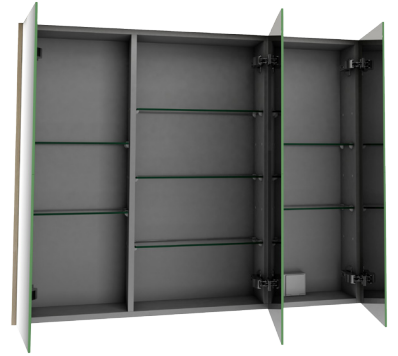

## skyline 60

Blanco mate	341 35 060
Blanco brillo	341 01 060
Roble natural	341 24 060
Aluminio	341 11 060
Moka brillo	341 16 060
Gris brillo	341 03 060
Moka mate	341 46 060
Gris int. mate	341 34 060

## skyline 80

Blanco mate	341 35 080
Blanco brillo	341 01 080
Roble natural	341 24 080
Aluminio	341 11 080
Moka brillo	341 16 080
Gris brillo	341 03 080
Moka mate	341 46 080
Gris int. mate	341 34 080

Estantes de cristal.  
 Interruptor y enchufe.  
 Puertas espejo doble cara.  
 Glass shelves.  
 Socket / On-Off switch.  
 Double-faced mirrored door.  
 Etagères en verre.  
 Prise de courant / Interrupteur On-Off.  
 Miroir double face.