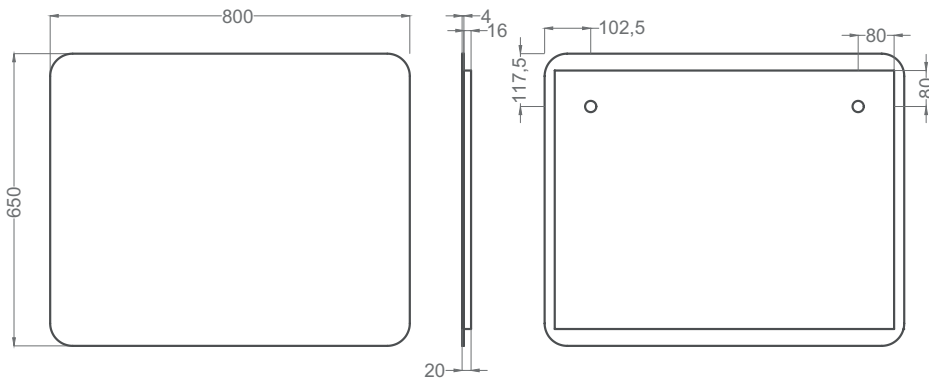

Grosor cristal: 4 mm
 Sobre base de 16 mm
 Glass thickness: 4 mm
 Bottom support: 16 mm
 Epaisseur du verre: 4 mm
 Monté sur fond bois: 16mm

sigma 80

REF: 290 00 080

sigma 100

REF: 290 00 100

Grosor cristal: 4 mm
 Sobre base de 16 mm
 Glass thickness: 4 mm
 Bottom support: 16 mm
 Epaisseur du verre: 4 mm
 Monté sur fond bois: 16mm

sigma 120

REF: 290 00 120

sigma 140

REF: 290 00 140