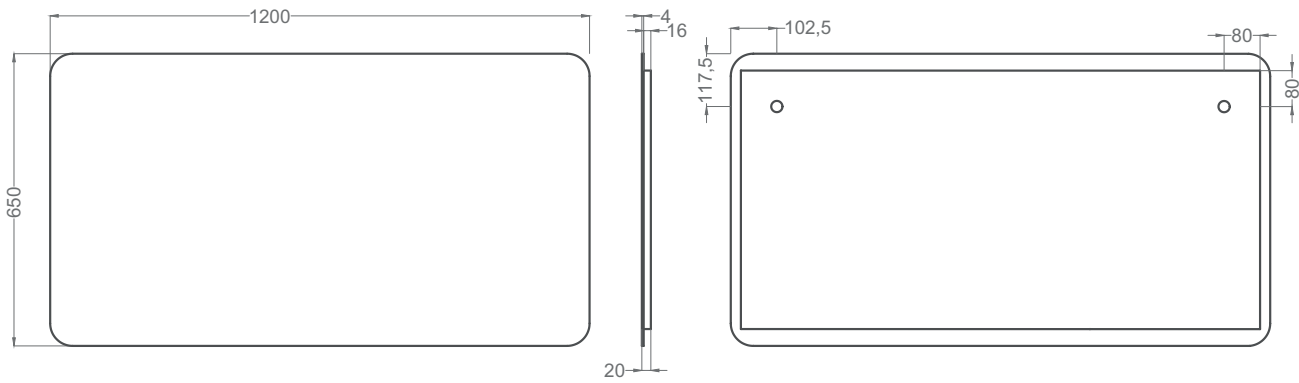

Grosor cristal: 4 mm
 Sobre base de 16 mm
 Glass thickness: 4 mm
 Bottom support: 16 mm
 Epaisseur du verre: 4 mm
 Monté sur fond bois: 16mm

sigma 80

REF: 290 00 080

sigma 100

REF: 290 00 100

Grosor cristal: 4 mm
 Sobre base de 16 mm
 Glass thickness: 4 mm
 Bottom support: 16 mm
 Epaisseur du verre: 4 mm
 Monté sur fond bois: 16mm

sigma 120

REF: 290 00 120

sigma 140

REF: 290 00 140