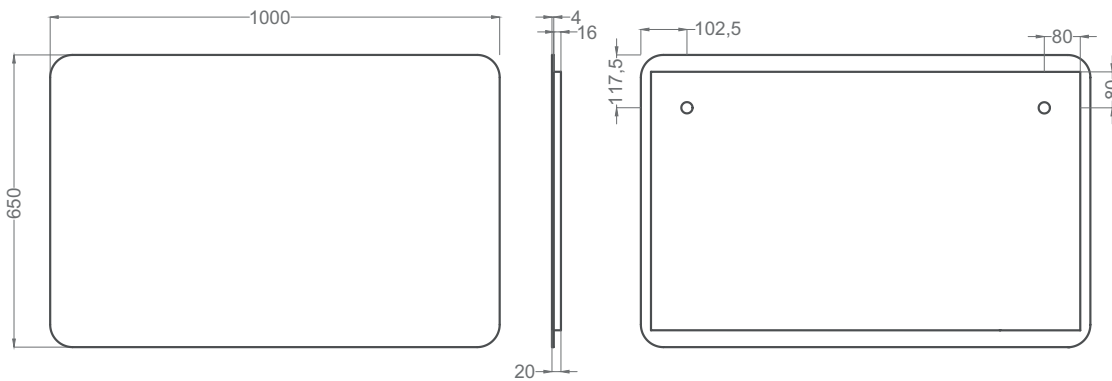

Grosor cristal: 4 mm
 Sobre base de 16 mm
 Glass thickness: 4 mm
 Bottom support: 16 mm
 Epaisseur du verre: 4 mm
 Monté sur fond bois: 16mm

sigma 80

REF: 290 00 080

sigma 100

REF: 290 00 100

Grosor cristal: 4 mm
 Sobre base de 16 mm
 Glass thickness: 4 mm
 Bottom support: 16 mm
 Epaisseur du verre: 4 mm
 Monté sur fond bois: 16mm

sigma 120

REF: 290 00 120

sigma 140

REF: 290 00 140