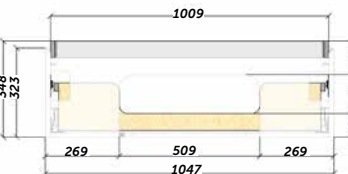

SIGMA

- Blanco mate
  Matte white
  Branco mate
  Blanc mat
  Zuri matea
  Branco mate
- Gris
  Grey
  Cinzento
  Gris
  Grisa
  Gris
- Roble natural
  Natural oak
  Carvalho natural
  Roure natural
  Haritz naturala
  Carballo natural

Descripción:

- Mueble suspendido en estructura de 19 mm de grueso. Material hidrófugo.
- Sujeción ajustable en altura y profundidad con sistema antivuelco.
- 1 cajón grande de costillas metálicas ajustable con extracción total y cierre amortiguado.
- Estructura reforzada con marco de metal.

- Frente de 19 mm, tirador invisible.
- Lacado mate.
- Incluye un sifón extraplano.

Acabado melamina con textura
Textured melamine finish
Cor melamina con textura
Acabat melamina amb textura
Testuradun melamina bukatua
Acabado melamina con textura

Cajón con cierre amortiguado
Drawer fitted with soft closing system
Gaveta com sistema de correiaçoes com amortecedor
Calaixos amb sistema de tancament suau
Motelgailudun itxierazko kajoia
Caixón con peche amortecido

Acabado lacado mate
Matte lacquered finish
Cor lacado mate
Acabat lacat mat
Mate lakatzuko bukatua
Acabado lacado mate

Guías Grass
Grass drawer sliding system
Guia Grass
Guias Grass
Grass gidak
Guias Grass

Guías Hettich
Hettich drawer sliding system
Guia Hettich
Guias Hettich
Hettich gidak
Guias Hettich

Hidrófugo
More resistant to water
A prova d'água
Hidrófug
Hidrofugoa
Hidrofugoa

SIGMA 80

Acabado	Referencia
Blanco mate	190 01 080
Gris intenso mate	190 34 080
Roble natural	190 24 080

SIGMA 105

Acabado	Referencia
Blanco mate	190 01 105
Gris intenso mate	190 34 105
Roble natural	190 24 105

SIGMA 120

Acabado	Referencia
Blanco mate	190 01 120
Gris intenso mate	190 34 120
Roble natural	190 24 120

SIGMA 140

Acabado	Referencia
Blanco mate	190 01 140
Gris intenso mate	190 34 140
Roble natural	190 24 140