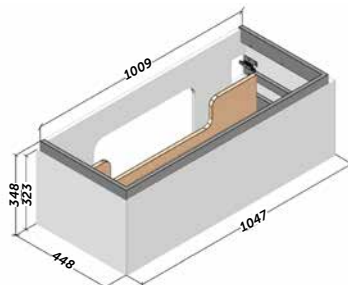

SIGMA

- Blanco mate
  Matte white
  Branco mate
  Blanc mat
  Zuri matea
  Branco mate
- Gris
  Grey
  Cinzento
  Gris
  Grisa
  Gris
- Roble natural
  Natural oak
  Carvalho natural
  Roure natural
  Haritz naturala
  Carballo natural

Descripción:

- Mueble suspendido en estructura de 19 mm de grueso. Material hidrófugo.
- Sujeción ajustable en altura y profundidad con sistema antivuelco.
- 1 cajón grande de costillas metálicas ajustable con extracción total y cierre amortiguado.
- Estructura reforzada con marco de metal.

- Frente de 19 mm, tirador invisible.
- Lacado mate.
- Incluye un sifón extraplano.

Acabado melamina con textura
Textured melamine finish
Cor melamina con textura
Acabat melamina amb textura
Testuradun melamina bukatua
Acabado melamina con textura

Cajón con cierre amortiguado
Drawer fitted with soft closing system
Gaveta com sistema de correiaçoes com amortecedor
Calaixos amb sistema de tancament suau
Motelgailudun itxierazko kajoia
Caixón con peche amortecido

Acabado lacado mate
Matte lacquered finish
Cor lacado mate
Acabat lacat mat
Mate lakatzuko bukatua
Acabado lacado mate

Guías Grass
Grass drawer sliding system
Guia Grass
Guias Grass
Grass gidak
Guias Grass

Guías Hettich
Hettich drawer sliding system
Guia Hettich
Guias Hettich
Hettich gidak
Guias Hettich

Hidrófugo
More resistant to water
A prova d'água
Hidrófug
Hidrofugoa
Hidrofugoa

SIGMA 80

Acabado	Referencia
Blanco mate	190 01 080
Gris intenso mate	190 34 080
Roble natural	190 24 080

SIGMA 105

Acabado	Referencia
Blanco mate	190 01 105
Gris intenso mate	190 34 105
Roble natural	190 24 105

SIGMA 120

Acabado	Referencia
Blanco mate	190 01 120
Gris intenso mate	190 34 120
Roble natural	190 24 120

SIGMA 140

Acabado	Referencia
Blanco mate	190 01 140
Gris intenso mate	190 34 140
Roble natural	190 24 140