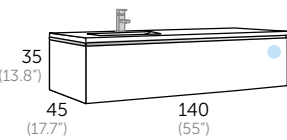

SIGMA_140 (55")

1. Acabado Referencia
2. Blanco mate 190 01 140
   - Gris intenso mate 190 34 140
   - Roble natural 190 24 140