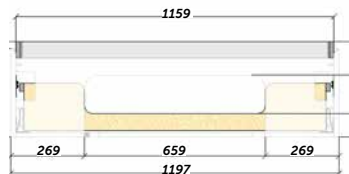

SIGMA

- Blanco mate
  Matte white
  Branco mate
  Blanc mat
  Zuri matea
  Branco mate
- Gris
  Grey
  Cinzento
  Gris
  Grisa
  Gris
- Roble natural
  Natural oak
  Carvalho natural
  Roure natural
  Haritz naturala
  Carballo natural

Descripción:

- Mueble suspendido en estructura de 19 mm de grueso. Material hidrófugo.
- Sujeción ajustable en altura y profundidad con sistema antivuelco.
- 1 cajón grande de costillas metálicas ajustable con extracción total y cierre amortiguado.
- Estructura reforzada con marco de metal.

- Frente de 19 mm, tirador invisible.
- Lacado mate.
- Incluye un sifón extraplano.

Acabado melamina con textura
Textured melamine finish
Cor melamina con textura
Acabat melamina amb textura
Testuradun melamina bukatua
Acabado melamina con textura

Cajón con cierre amortiguado
Drawer fitted with soft closing system
Gaveta com sistema de correiaçoes com amortecedor
Calaixos amb sistema de tancament suau
Motelgailudun itxierazko kajoia
Caixón con peche amortecido

Acabado lacado mate
Matte lacquered finish
Cor lacado mate
Acabat lacat mat
Mate lakatzuko bukatua
Acabado lacado mate

Guías Grass
Grass drawer sliding system
Guia Grass
Guias Grass
Grass gidak
Guias Grass

Guías Hettich
Hettich drawer sliding system
Guia Hettich
Guias Hettich
Hettich gidak
Guias Hettich

Hidrófugo
More resistant to water
A prova d'água
Hidrófug
Hidrofugoa
Hidrofugoa

SIGMA 80

Acabado	Referencia
Blanco mate	190 01 080
Gris intenso mate	190 34 080
Roble natural	190 24 080

SIGMA 105

Acabado	Referencia
Blanco mate	190 01 105
Gris intenso mate	190 34 105
Roble natural	190 24 105

SIGMA 120

Acabado	Referencia
Blanco mate	190 01 120
Gris intenso mate	190 34 120
Roble natural	190 24 120

SIGMA 140

Acabado	Referencia
Blanco mate	190 01 140
Gris intenso mate	190 34 140
Roble natural	190 24 140