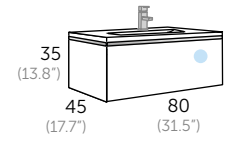

SIGMA_80 (31.5")

ESPEJOS Y CAMERINOS más opciones en págs. 316 - 325

1. Acabado Referencia
2. Blanco mate 190 01 080
   - Gris intenso mate 190 34 080
   - Roble natural 190 24 080