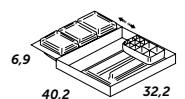

organizador

Referencia
411 00 001