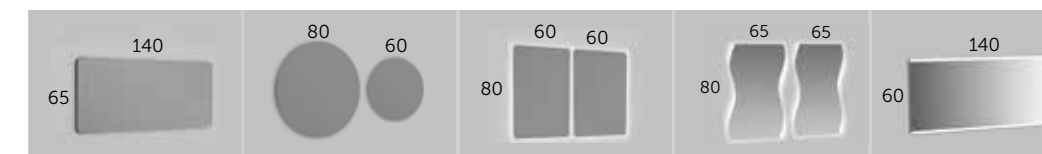

ESPEJOS / mirrors / espelhos / miralls / ispiluak / espellos

SIGMA Referencia 290 00 140	REDONDO Referencia 244 00 060 244 00 080	VERONA LED Referencia 246 00 060	MÓDENA LED Referencia 264 00 080	TOWER LED Referencia 262 00 140

AUXILIARES / auxiliary units / auxiliares / auxiliars / osagarriak / auxiliares

1. **SIGMA colgar**
2. Acabado Referencia
3. Blanco mate 190 01 435
   - Gris intenso mate 190 34 435
   - Roble natural 190 24 435

1. **SIGMA columna**
2. Acabado Referencia
3. Blanco mate 190 01 340
   - Gris intenso mate 190 34 340
   - Roble natural 190 24 340

1. **Organizador opcional**
2. Referencia 411 00 001