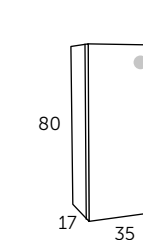

AUXILIARES / auxiliary units / auxiliares / auxiliars / osagarriak / auxiliares

1. **SIGMA colgar**
2. Acabado Referencia
3. Blanco mate 190 01 435
   - Gris intenso mate 190 34 435
   - Roble natural 190 24 435