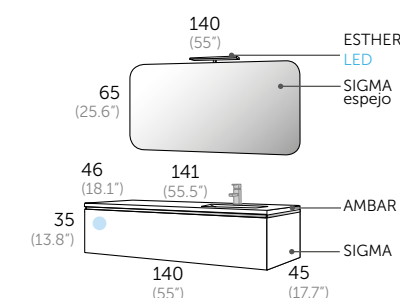

Composición **SIGMA 140 (55")**

- 1 190 01 140 SIGMA 140
- 1 506 01 144 AMBAR
- 1 290 00 140 SIGMA espejo
- 1 400 00 121 ESTHER LED