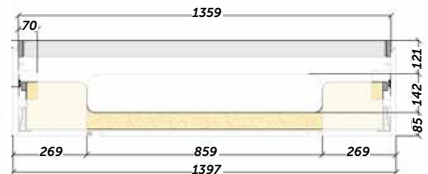

SIGMA

- Blanco mate
  Matte white
  Branco mate
  Blanc mat
  Zuri matea
  Branco mate
- Gris
  Grey
  Cinzento
  Gris
  Grisa
  Gris
- Roble natural
  Natural oak
  Carvalho natural
  Roure natural
  Haritz naturala
  Carballo natural

Descripción:

- Mueble suspendido en estructura de 19 mm de grueso. Material hidrófugo.
- Sujeción ajustable en altura y profundidad con sistema antivuelco.
- 1 cajón grande de costillas metálicas ajustable con extracción total y cierre amortiguado.
- Estructura reforzada con marco de metal.

- Frente de 19 mm, tirador invisible.
- Lacado mate.
- Incluye un sifón extraplano.

Acabado melamina con textura
Textured melamine finish
Cor melamina con textura
Acabat melamina amb textura
Testuradun melamina bukatua
Acabado melamina con textura

Cajón con cierre amortiguado
Drawer fitted with soft closing system
Gaveta com sistema de correiaçoes com amortecedor
Calaixos amb sistema de tancament suau
Motelgailudun itxierazko kajoia
Caixón con peche amortecido

Acabado lacado mate
Matte lacquered finish
Cor lacado mate
Acabat lacat mat
Mate lakatzuko bukatua
Acabado lacado mate

Guías Grass
Grass drawer sliding system
Guia Grass
Guias Grass
Grass gidak
Guias Grass

Guías Hettich
Hettich drawer sliding system
Guia Hettich
Guias Hettich
Hettich gidak
Guias Hettich

Hidrófugo
More resistant to water
A prova d'água
Hidrófug
Hidrofugoa
Hidrofugoa

SIGMA 80

Acabado	Referencia
Blanco mate	190 01 080
Gris intenso mate	190 34 080
Roble natural	190 24 080

SIGMA 105

Acabado	Referencia
Blanco mate	190 01 105
Gris intenso mate	190 34 105
Roble natural	190 24 105

SIGMA 120

Acabado	Referencia
Blanco mate	190 01 120
Gris intenso mate	190 34 120
Roble natural	190 24 120

SIGMA 140

Acabado	Referencia
Blanco mate	190 01 140
Gris intenso mate	190 34 140
Roble natural	190 24 140