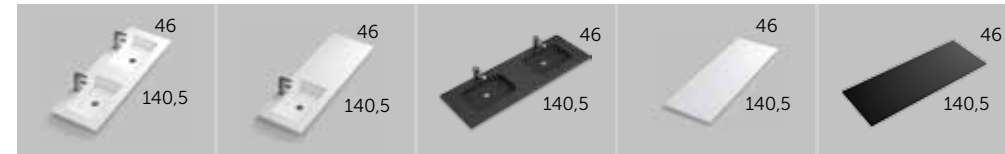

ENCIMERAS / countertops / lavatorios / lavabos / gainekoak / encimeras

AMBAR mate Referencia 506 01 142	AMBAR mate Referencia 506 01 143 Dcha. 506 01 144	MASAI Referencia 518 02 140 Más colores en pág. 308-311	AMBAR TAPA mate Referencia 508 01 140	MASAI TAPA Referencia 519 02 140 Más colores en pág. 313