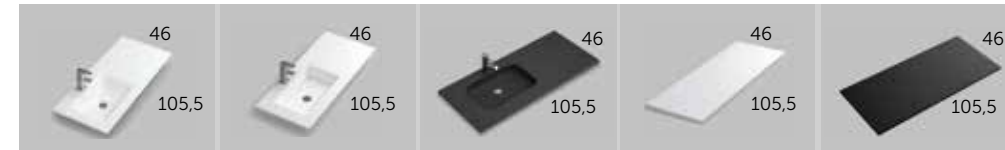

ENCIMERAS / countertops / lavatorios / lavabos / gainekoak / encimeras

JADE masa blanca Referencia 504 01 105 Izda. 504 01 105 Dcha. 504 01 106	AMBAR mate Referencia 506 01 105 Izda. 506 01 105 Dcha. 506 01 106	MASAI Referencia 518 02 105 Más colores en pág. 308-311	AMBAR TAPA mate Referencia 508 01 105	MASAI TAPA Referencia 519 02 105 Más colores en pág. 313

SIGMA_120 (47.2")

1. Acabado Referencia
2. Blanco mate 190 01 120
   - Gris intenso mate 190 34 120
   - Roble natural 190 24 120