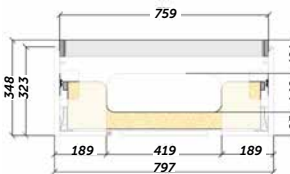

SIGMA

- Blanco mate
  Matte white
  Branco mate
  Blanc mat
  Zuri matea
  Branco mate
- Gris
  Grey
  Cinzento
  Gris
  Grisa
  Gris
- Roble natural
  Natural oak
  Carvalho natural
  Roure natural
  Haritz naturala
  Carballo natural

Descripción:

- Mueble suspendido en estructura de 19 mm de grueso. Material hidrófugo.
- Sujeción ajustable en altura y profundidad con sistema antivuelco.
- 1 cajón grande de costillas metálicas ajustable con extracción total y cierre amortiguado.
- Estructura reforzada con marco de metal.

- Frente de 19 mm, tirador invisible.
- Lacado mate.
- Incluye un sifón extraplano.

Acabado melamina con textura
Textured melamine finish
Cor melamina con textura
Acabat melamina amb textura
Testuradun melamina bukatua
Acabado melamina con textura

Cajón con cierre amortiguado
Drawer fitted with soft closing system
Gaveta com sistema de correiaçoes com amortecedor
Calaixos amb sistema de tancament suau
Motelgailudun itxierazko kajoia
Caixón con peche amortecido

Acabado lacado mate
Matte lacquered finish
Cor lacado mate
Acabat lacat mat
Mate lakatzuko bukatua
Acabado lacado mate

Guías Grass
Grass drawer sliding system
Guia Grass
Guias Grass
Grass gidak
Guias Grass

Guías Hettich
Hettich drawer sliding system
Guia Hettich
Guias Hettich
Hettich gidak
Guias Hettich

Hidrófugo
More resistant to water
A prova d'água
Hidrófug
Hidrofugoa
Hidrofugoa

SIGMA 80

Acabado	Referencia
Blanco mate	190 01 080
Gris intenso mate	190 34 080
Roble natural	190 24 080

SIGMA 105

Acabado	Referencia
Blanco mate	190 01 105
Gris intenso mate	190 34 105
Roble natural	190 24 105

SIGMA 120

Acabado	Referencia
Blanco mate	190 01 120
Gris intenso mate	190 34 120
Roble natural	190 24 120

SIGMA 140

Acabado	Referencia
Blanco mate	190 01 140
Gris intenso mate	190 34 140
Roble natural	190 24 140