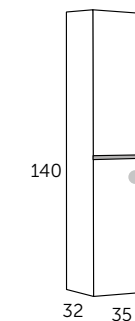

1. **SIGMA columna**
2. Acabado Referencia
3. Blanco mate 190 01 340
   - Gris intenso mate 190 34 340
   - Roble natural 190 24 340