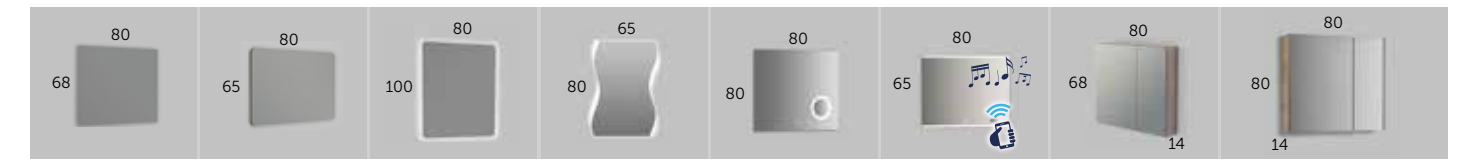

ESPEJOS / mirrors / espelhos / miralls / ispiluak / espellos

CAMERINOS armóires / armário com espelho / camerinos kamerinoak / camerinos /

CLOUD Referencia 205 00 080	SIGMA Referencia 290 00 080	VERONA LED Referencia 246 00 100	MÓDENA LED Referencia 264 00 080	HOLMES LED Referencia 263 00 080	SPOTY LED Referencia 267 00 080	FLASH Referencia 340 11 080	SKYLINE Referencia 341 24 080 341 11 080