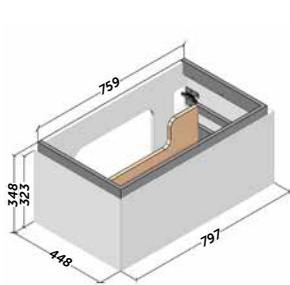

SIGMA

- Blanco mate
  Matte white
  Branco mate
  Blanc mat
  Zuri matea
  Branco mate
- Gris
  Grey
  Cinzento
  Gris
  Grisa
  Gris
- Roble natural
  Natural oak
  Carvalho natural
  Roure natural
  Haritz naturala
  Carballo natural

Descripción:

- Mueble suspendido en estructura de 19 mm de grueso. Material hidrófugo.
- Sujeción ajustable en altura y profundidad con sistema antivuelco.
- 1 cajón grande de costillas metálicas ajustable con extracción total y cierre amortiguado.
- Estructura reforzada con marco de metal.

- Frente de 19 mm, tirador invisible.
- Lacado mate.
- Incluye un sifón extraplano.

Acabado melamina con textura
Textured melamine finish
Cor melamina con textura
Acabat melamina amb textura
Testuradun melamina bukatua
Acabado melamina con textura

Cajón con cierre amortiguado
Drawer fitted with soft closing system
Gaveta com sistema de correiaçoes com amortecedor
Calaixos amb sistema de tancament suau
Motelgailudun itxierazko kajoia
Caixón con peche amortecido

Acabado lacado mate
Matte lacquered finish
Cor lacado mate
Acabat lacat mat
Mate lakatzuko bukatua
Acabado lacado mate

Guías Grass
Grass drawer sliding system
Guia Grass
Guias Grass
Grass gidak
Guias Grass

Guías Hettich
Hettich drawer sliding system
Guia Hettich
Guias Hettich
Hettich gidak
Guias Hettich

Hidrófugo
More resistant to water
A prova d'água
Hidrófug
Hidrofugoa
Hidrofugoa

SIGMA 80

Acabado	Referencia
Blanco mate	190 01 080
Gris intenso mate	190 34 080
Roble natural	190 24 080

SIGMA 105

Acabado	Referencia
Blanco mate	190 01 105
Gris intenso mate	190 34 105
Roble natural	190 24 105

SIGMA 120

Acabado	Referencia
Blanco mate	190 01 120
Gris intenso mate	190 34 120
Roble natural	190 24 120

SIGMA 140

Acabado	Referencia
Blanco mate	190 01 140
Gris intenso mate	190 34 140
Roble natural	190 24 140