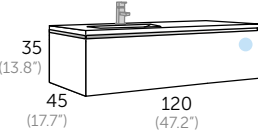

SIGMA_120 (47.2")

1. Acabado Referencia
2. Blanco mate 190 01 120
   - Gris intenso mate 190 34 120
   - Roble natural 190 24 120