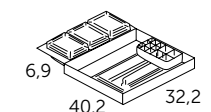

1. **Organizador opcional**
2. Referencia 411 00 001