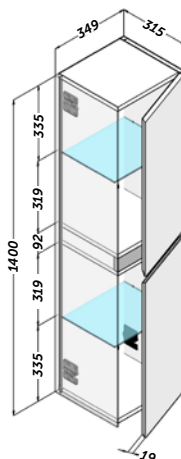

SIGMA columna

Acabado	Referencia
Blanco mate	190 01 340
Gris intenso mate	190 34 340
Roble natural	190 24 340

El estante de cristal puede cambiar de posición +/- 64 mm

Puerta con cierre amortiguado
Door with soft closing system
Porta com amortecedor
Porta amb sistema de tancament suau
Motelgailudun itxierazko atea
Porta con peche amortecido

organizador

Referencia
411 00 001