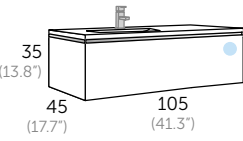

SIGMA_105 (41.3")

1. Acabado Referencia
2. Blanco mate 190 01 105
   - Gris intenso mate 190 34 105
   - Roble natural 190 24 105