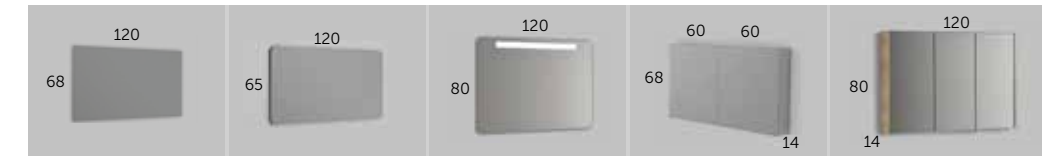

ESPEJOS / mirrors / espelhos / miralls / ispiluak / espellos

CAMERINOS armóires / armário com espelho / camerinos kamerinoak / camerinos /

CLOUD Referencia 205 00 120	SIGMA Referencia 290 00 120	RAIN LED Referencia 269 00 120	FLASH Referencia 340 11 060	SKYLINE Referencia 341 24 120 341 11 120

APLIQUES más opciones en pág. 326

ESTHER LED Referencia 400 00 121 luz fría 400 00 221 luz cálida	SOFIA LED Referencia 400 00 141 luz fría 400 00 241 luz cálida

Aplique SKYLINE LED cm Referencia 60 400 00 511 80 400 00 521 100 400 00 531 120 400 00 541	Cornisa SKYLINE LED cm Referencia 60 341 24 061 80 341 24 081 100 341 24 101 120 341 24 121 Más colores en pág. 323