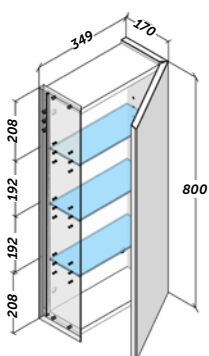

AUXILIARES / auxiliary units / auxiliares / auxiliars / osagarriak / auxiliares

SIGMA colgar

Acabado	Referencia
Blanco mate	190 01 435
Gris intenso mate	190 34 435
Roble natural	190 24 435

El estante de cristal puede cambiar de posición +/- 32 mm

Puerta con cierre amortiguado
Door with soft closing system
Porta com amortecedor
Porta amb sistema de tancament suau
Motelgailudun itxierazko atea
Porta con peche amortecido