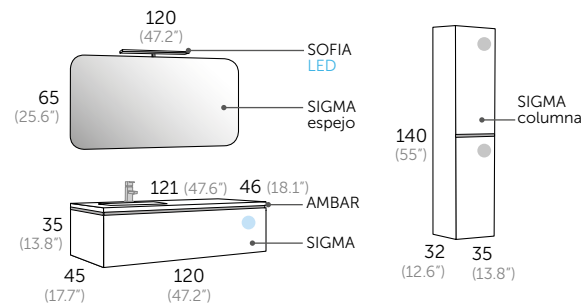

Sensor de contacto On/ Off
 Contact sensor On/ Off
 Sensor interruptor On/ Off
 Sensor de contacte On/ Off
 On/Off kontaktu sentsorea
 Sensor de contacto On/ Off

Composición **SIGMA 120** (47.2")

- 1 190 24 120 SIGMA 120
- 1 506 01 121 AMBAR
- 1 290 00 120 SIGMA espejo
- 1 400 00 141 SOFIA LED