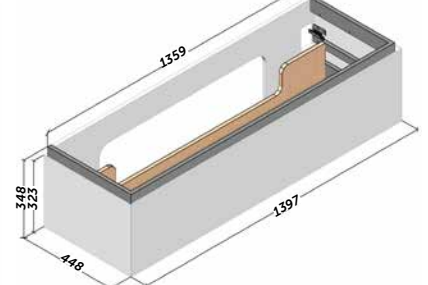

SIGMA

- Blanco mate
  Matte white
  Branco mate
  Blanc mat
  Zuri matea
  Branco mate
- Gris
  Grey
  Cinzento
  Gris
  Grisa
  Gris
- Roble natural
  Natural oak
  Carvalho natural
  Roure natural
  Haritz naturala
  Carballo natural

Descripción:

- Mueble suspendido en estructura de 19 mm de grueso. Material hidrófugo.
- Sujeción ajustable en altura y profundidad con sistema antivuelco.
- 1 cajón grande de costillas metálicas ajustable con extracción total y cierre amortiguado.
- Estructura reforzada con marco de metal.

- Frente de 19 mm, tirador invisible.
- Lacado mate.
- Incluye un sifón extraplano.

Acabado melamina con textura
Textured melamine finish
Cor melamina con textura
Acabat melamina amb textura
Testuradun melamina bukatua
Acabado melamina con textura

Cajón con cierre amortiguado
Drawer fitted with soft closing system
Gaveta com sistema de correiaçoes com amortecedor
Calaixos amb sistema de tancament suau
Motelgailudun itxierazko kajoia
Caixón con peche amortecido

Acabado lacado mate
Matte lacquered finish
Cor lacado mate
Acabat lacat mat
Mate lakatzuko bukatua
Acabado lacado mate

Guías Grass
Grass drawer sliding system
Guia Grass
Guias Grass
Grass gidak
Guias Grass

Guías Hettich
Hettich drawer sliding system
Guia Hettich
Guias Hettich
Hettich gidak
Guias Hettich

Hidrófugo
More resistant to water
A prova d'água
Hidrófug
Hidrofugoa
Hidrofugoa

SIGMA 80

Acabado	Referencia
Blanco mate	190 01 080
Gris intenso mate	190 34 080
Roble natural	190 24 080

SIGMA 105

Acabado	Referencia
Blanco mate	190 01 105
Gris intenso mate	190 34 105
Roble natural	190 24 105

SIGMA 120

Acabado	Referencia
Blanco mate	190 01 120
Gris intenso mate	190 34 120
Roble natural	190 24 120

SIGMA 140

Acabado	Referencia
Blanco mate	190 01 140
Gris intenso mate	190 34 140
Roble natural	190 24 140