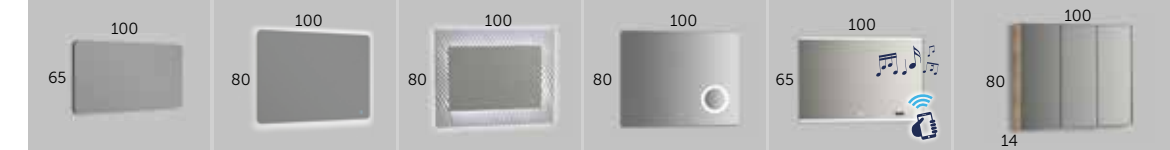

ESPEJOS / mirrors / espelhos / miralls / ispiluak / espellos

CAMERINO

SIGMA Referencia 290 00 100	VERONA LED Referencia 246 00 100	CEBRA LED Referencia 265 00 100	HOLMES LED Referencia 263 00 100	SPOTY LED Referencia 267 00 100	SKYLINE Referencia 341 24 100 341 11 100