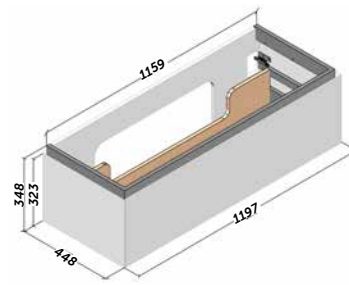

SIGMA

- Blanco mate
  Matte white
  Branco mate
  Blanc mat
  Zuri matea
  Branco mate
- Gris
  Grey
  Cinzento
  Gris
  Grisa
  Gris
- Roble natural
  Natural oak
  Carvalho natural
  Roure natural
  Haritz naturala
  Carballo natural

Descripción:

- Mueble suspendido en estructura de 19 mm de grueso. Material hidrófugo.
- Sujeción ajustable en altura y profundidad con sistema antivuelco.
- 1 cajón grande de costillas metálicas ajustable con extracción total y cierre amortiguado.
- Estructura reforzada con marco de metal.

- Frente de 19 mm, tirador invisible.
- Lacado mate.
- Incluye un sifón extraplano.

Acabado melamina con textura
Textured melamine finish
Cor melamina con textura
Acabat melamina amb textura
Testuradun melamina bukatua
Acabado melamina con textura

Cajón con cierre amortiguado
Drawer fitted with soft closing system
Gaveta com sistema de correiaçoes com amortecedor
Calaixos amb sistema de tancament suau
Motelgailudun itxierazko kajoia
Caixón con peche amortecido

Acabado lacado mate
Matte lacquered finish
Cor lacado mate
Acabat lacat mat
Mate lakatzuko bukatua
Acabado lacado mate

Guías Grass
Grass drawer sliding system
Guia Grass
Guias Grass
Grass gidak
Guias Grass

Guías Hettich
Hettich drawer sliding system
Guia Hettich
Guias Hettich
Hettich gidak
Guias Hettich

Hidrófugo
More resistant to water
A prova d'água
Hidrófug
Hidrofugoa
Hidrofugoa

SIGMA 80

Acabado	Referencia
Blanco mate	190 01 080
Gris intenso mate	190 34 080
Roble natural	190 24 080

SIGMA 105

Acabado	Referencia
Blanco mate	190 01 105
Gris intenso mate	190 34 105
Roble natural	190 24 105

SIGMA 120

Acabado	Referencia
Blanco mate	190 01 120
Gris intenso mate	190 34 120
Roble natural	190 24 120

SIGMA 140

Acabado	Referencia
Blanco mate	190 01 140
Gris intenso mate	190 34 140
Roble natural	190 24 140