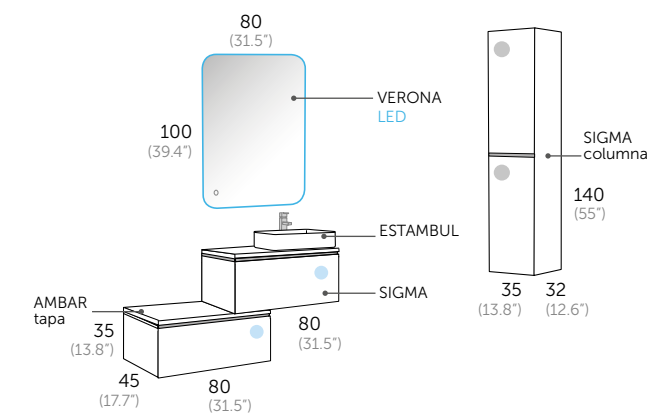

■ 80/105/120/140 Sigma

Sigma_

Omega
Landes
Landes modular
Strip
Cairo
Dúo
Ikaro
Denim
Lip
Wave
Sky
Trent
Escorpio
Tauro
Wood
Mar
Hole
Aries
Galsaky
Small
Homy
Comet
Tívoli
Moon
Dominó

Composición **SIGMA 80 (31.5")**