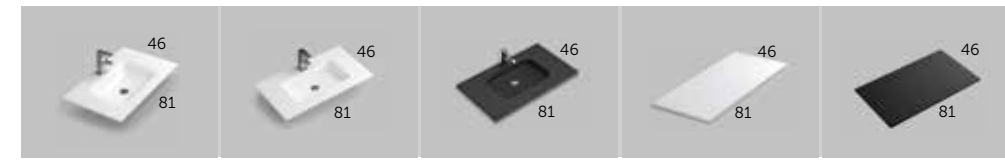

SIGMA_80 (31.5")

ESPEJOS Y CAMERINOS más opciones en págs. 316 - 325

1. Acabado Referencia
2. Blanco mate 190 01 080
   - Gris intenso mate 190 34 080
   - Roble natural 190 24 080

ENCIMERAS / countertops / lavatorios / lavabos / gainekoak / encimeras

JADE masa blanca Referencia 504 01 080	AMBAR mate Referencia 506 01 080	MASAI Referencia 518 02 080 Más colores en pág. 308-311	AMBAR TAPA mate Referencia 508 01 080	MASAI TAPA Referencia 519 02 080 Más colores en pág. 313

SIGMA_105 (41.3")

1. Acabado Referencia
2. Blanco mate 190 01 105
   - Gris intenso mate 190 34 105
   - Roble natural 190 24 105