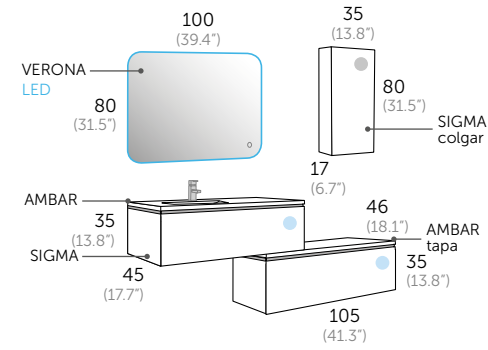

Reversible
 It is reversible
 Reversível
 Reversible
 Itzulgarria
 Reversible

Luz ambiental
 Ambient light
 Luz ambiente
 Luz ambiental
 Giro-argia
 Luz ambiental

Composición **SIGMA 105** (41.3")

- 2 190 34 105 SIGMA 105
- 1 506 01 105 AMBAR
- 1 508 01 105 AMBAR tapa
- 1 246 00 100 VERONA LED