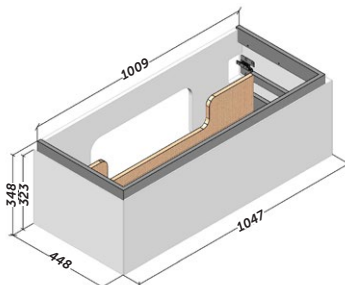

SIGMA 105

Acabado	Referencia
Blanco mate	190 01 105
Gris intenso mate	190 34 105
Roble natural	190 24 105