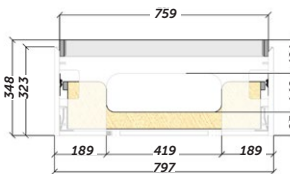

SIGMA 80

Acabado	Referencia
Blanco mate	190 01 080
Gris intenso mate	190 34 080
Roble natural	190 24 080