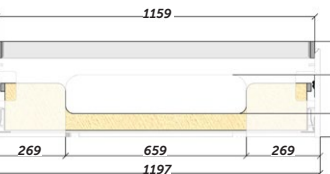

SIGMA 120

Acabado	Referencia
Blanco mate	190 01 120
Gris intenso mate	190 34 120
Roble natural	190 24 120