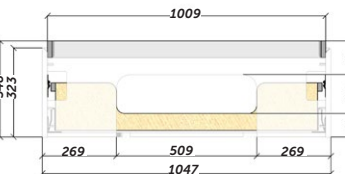

SIGMA 105

Acabado	Referencia
Blanco mate	190 01 105
Gris intenso mate	190 34 105
Roble natural	190 24 105