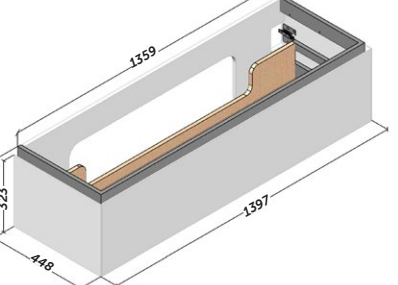

SIGMA 140

Acabado	Referencia
Blanco mate	190 01 140
Gris intenso mate	190 34 140
Roble natural	190 24 140