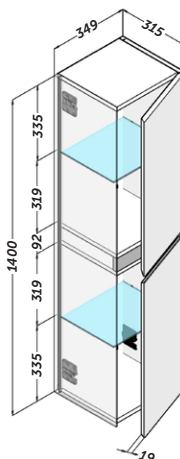

SIGMA columna

Acabado	Referencia
Blanco mate	190 01 340
Gris intenso mate	190 34 340
Roble natural	190 24 340

El estante de cristal puede cambiar de posición +/- 64 mm

Puerta con cierre amortiguado
Door with soft closing system
Porta com amortecedor
Porta amb sistema de tancament suau
Motelgailudun itxierazko atea
Porta con peche amortecido

organizador

Referencia
411 00 001