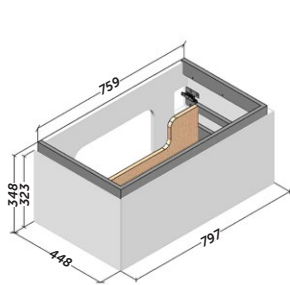

SIGMA 80

Acabado	Referencia
Blanco mate	190 01 080
Gris intenso mate	190 34 080
Roble natural	190 24 080