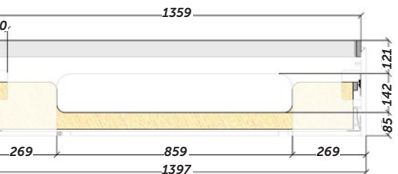

SIGMA 140

Acabado	Referencia
Blanco mate	190 01 140
Gris intenso mate	190 34 140
Roble natural	190 24 140