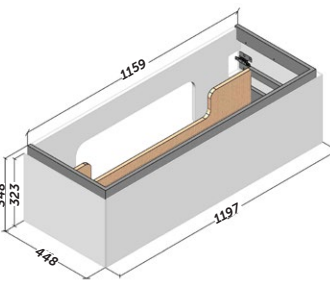

SIGMA 120

Acabado	Referencia
Blanco mate	190 01 120
Gris intenso mate	190 34 120
Roble natural	190 24 120