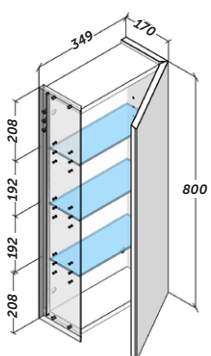

AUXILIARES / auxiliary units / auxiliares / auxiliars / osagarriak / auxiliares

SIGMA colgar

Acabado	Referencia
Blanco mate	190 01 435
Gris intenso mate	190 34 435
Roble natural	190 24 435

El estante de cristal puede cambiar de posición +/- 32 mm

Puerta con cierre amortiguado
Door with soft closing system
Porta com amortecedor
Porta amb sistema de tancament suau
Motelgailudun itxierazko atea
Porta con peche amortecido