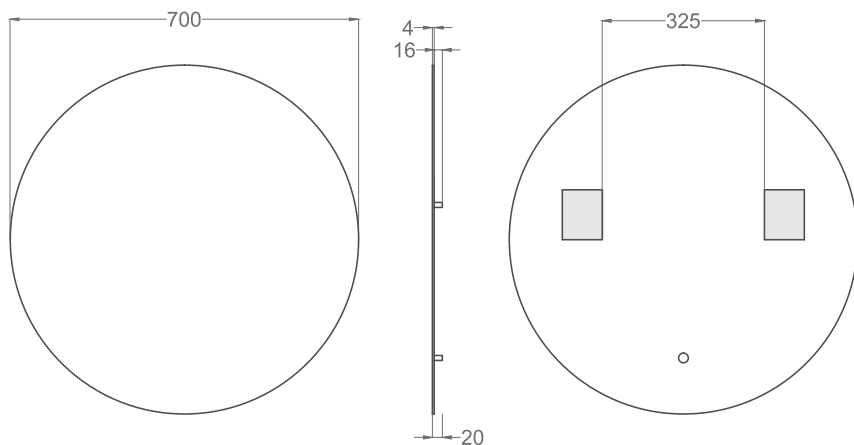

Grosor cristal: 4 mm  
Glass thickness: 4 mm  
Epaisseur du verre: 4 mm

## redondo 70

REF: 244 00 070

Grosor cristal: 4 mm  
Glass thickness: 4 mm  
Epaisseur du verre: 4 mm

## redondo 80

REF: 244 00 080

## redondo 90

REF: 244 00 090

Grosor cristal: 4 mm  
Glass thickness: 4 mm  
Epaisseur du verre: 4 mm