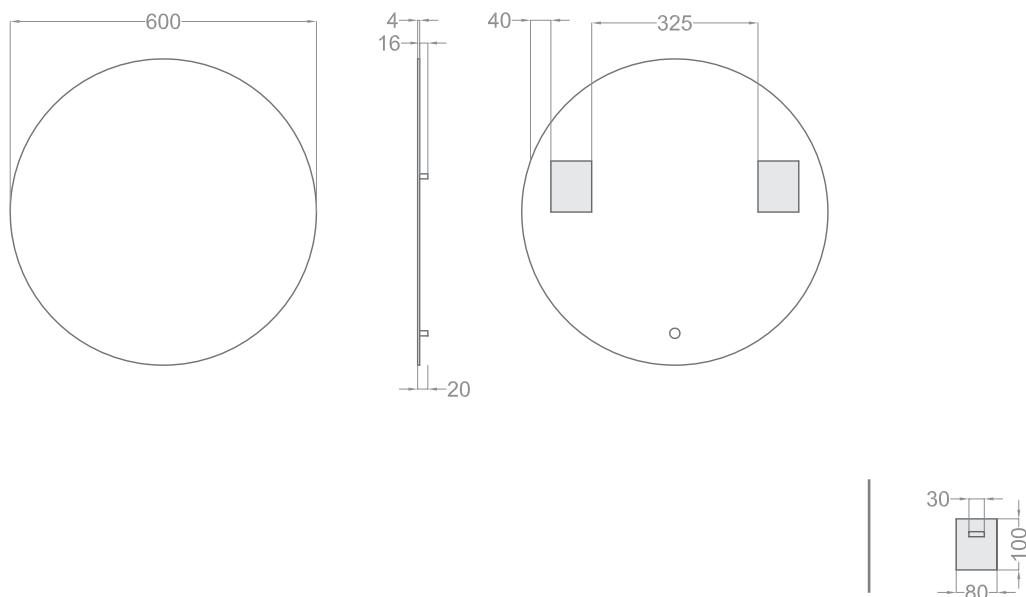

Grosor cristal: 4 mm  
Glass thickness: 4 mm  
Epaisseur du verre: 4 mm

## redondo 70

REF: 244 00 070

Grosor cristal: 4 mm  
Glass thickness: 4 mm  
Epaisseur du verre: 4 mm

## redondo 80

REF: 244 00 080

## redondo 90

REF: 244 00 090

Grosor cristal: 4 mm  
Glass thickness: 4 mm  
Epaisseur du verre: 4 mm