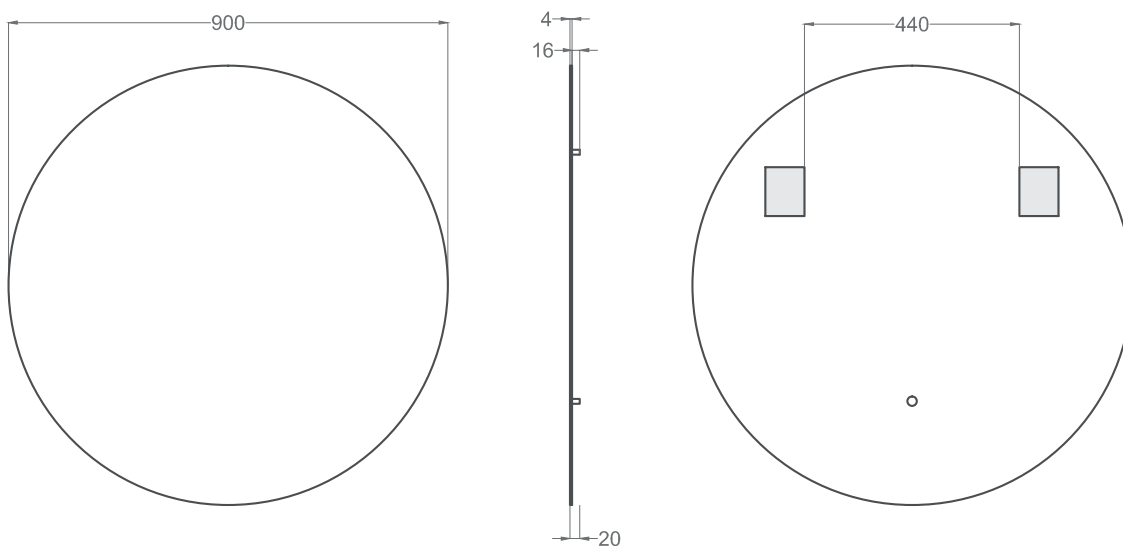

## redondo 70

REF: 244 00 070

Grosor cristal: 4 mm  
Glass thickness: 4 mm  
Epaisseur du verre: 4 mm

## redondo 90

REF: 244 00 090

Grosor cristal: 4 mm  
Glass thickness: 4 mm  
Epaisseur du verre: 4 mm