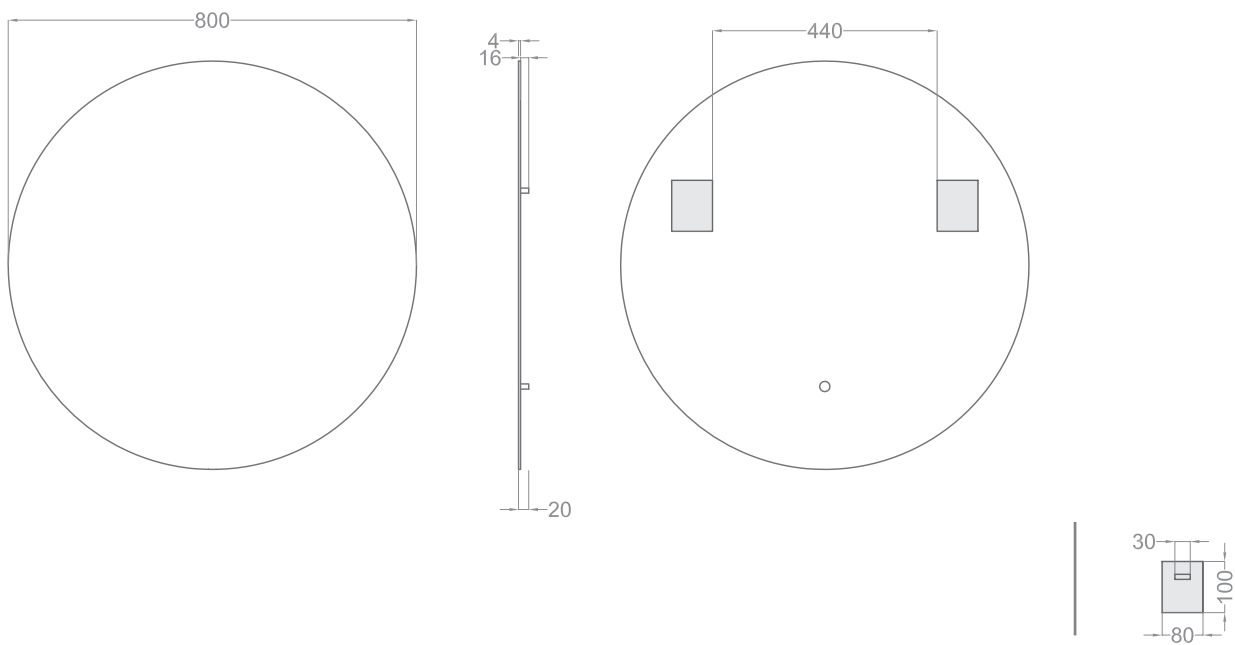

## redondo 70

REF: 244 00 070

Grosor cristal: 4 mm  
Glass thickness: 4 mm  
Epaisseur du verre: 4 mm

## redondo 90

REF: 244 00 090

Grosor cristal: 4 mm  
Glass thickness: 4 mm  
Epaisseur du verre: 4 mm