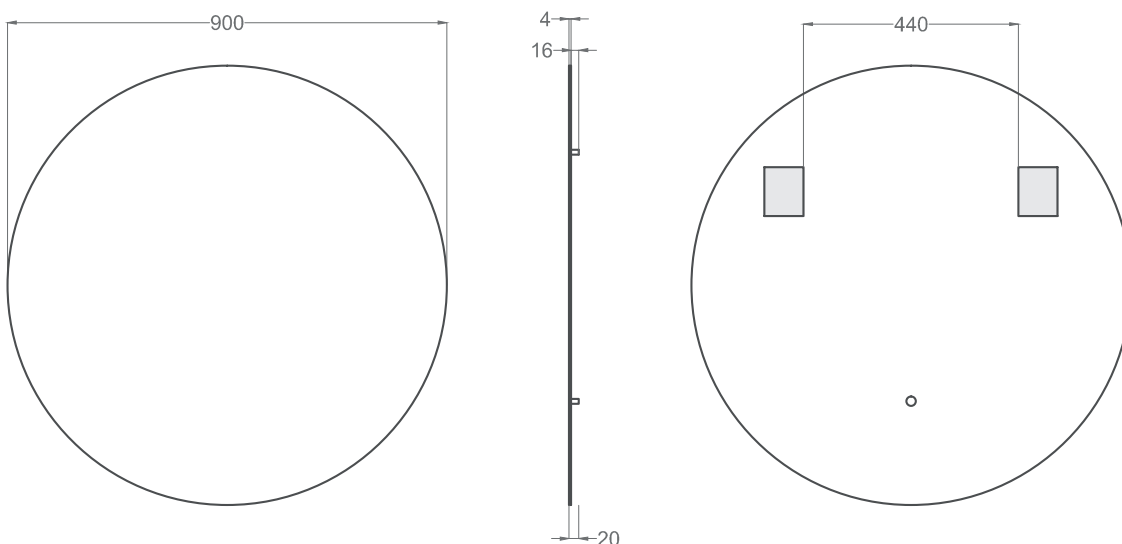

redondo 90

REF: 244 00 090