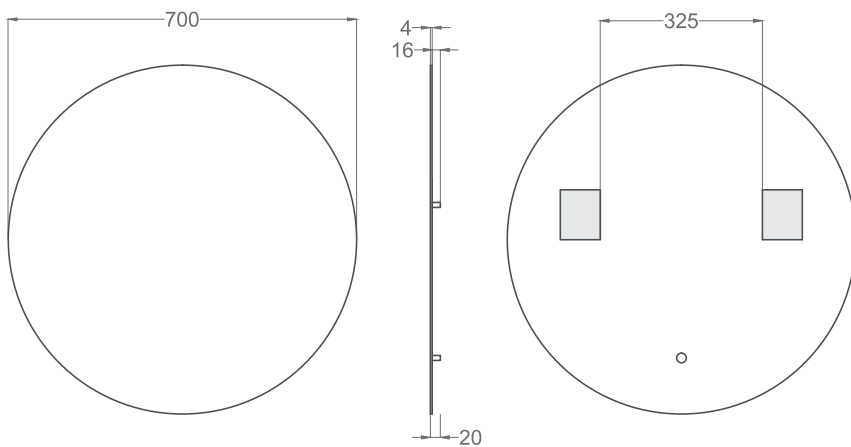

Grosor cristal: 4 mm  
Glass thickness: 4 mm  
Epaisseur du verre: 4 mm

## redondo 70

REF: 244 00 070

Grosor cristal: 4 mm  
Glass thickness: 4 mm  
Epaisseur du verre: 4 mm

# coycama

Grosor cristal: 4 mm  
Glass thickness: 4 mm  
Epaisseur du verre: 4 mm