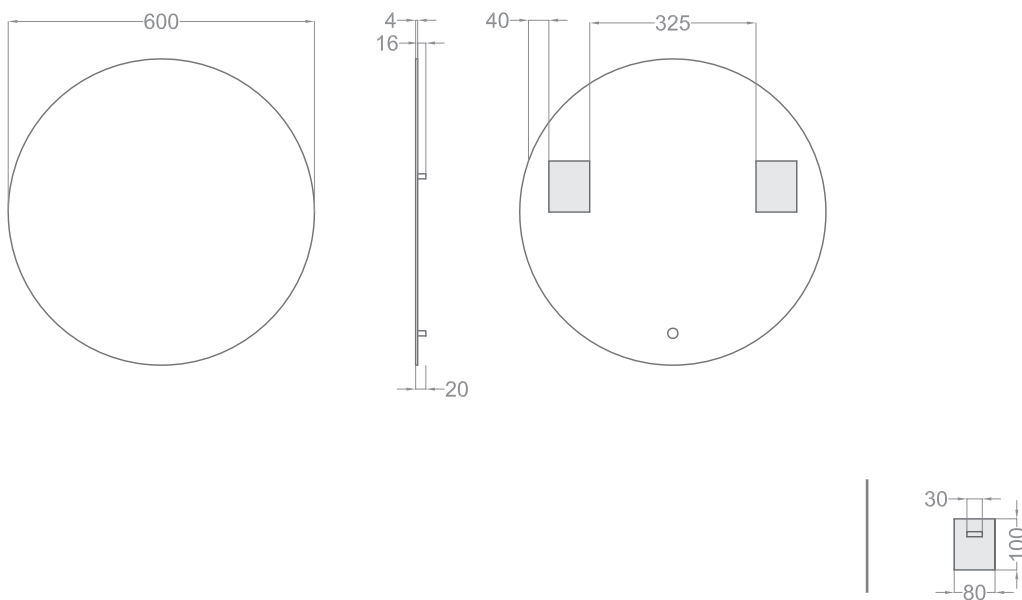

Grosor cristal: 4 mm  
Glass thickness: 4 mm  
Epaisseur du verre: 4 mm

## redondo 70

REF: 244 00 070

Grosor cristal: 4 mm  
Glass thickness: 4 mm  
Epaisseur du verre: 4 mm

## redondo 80

REF: 244 00 080

# coycama

Grosor cristal: 4 mm  
Glass thickness: 4 mm  
Epaisseur du verre: 4 mm