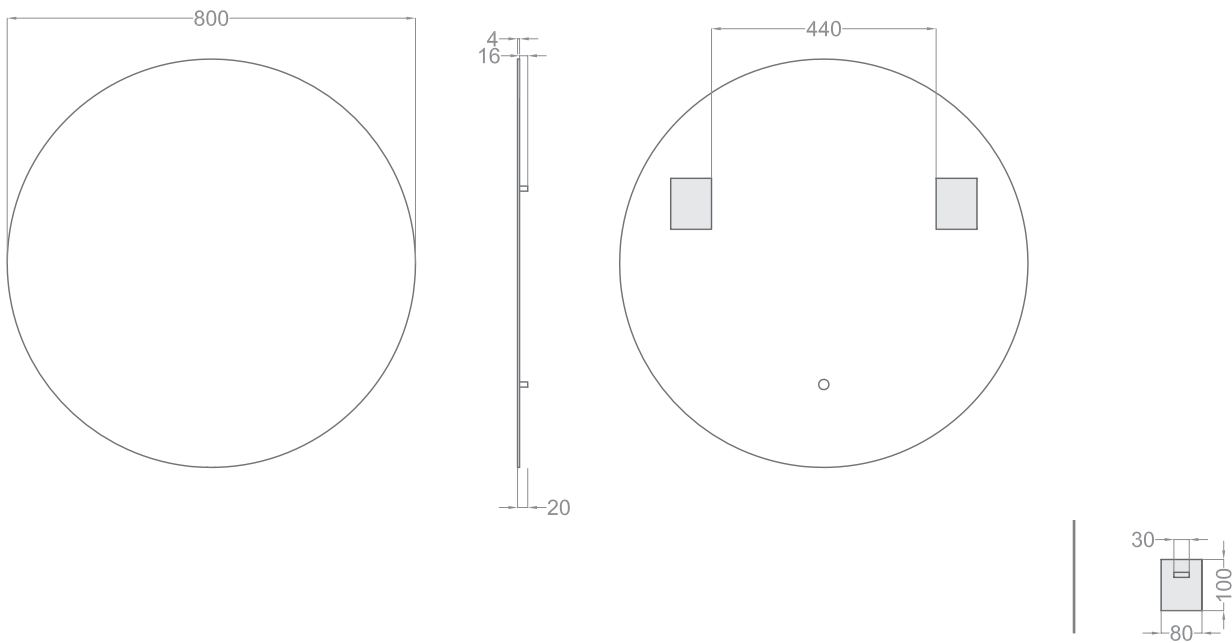

redondo 80

REF: 244 00 080