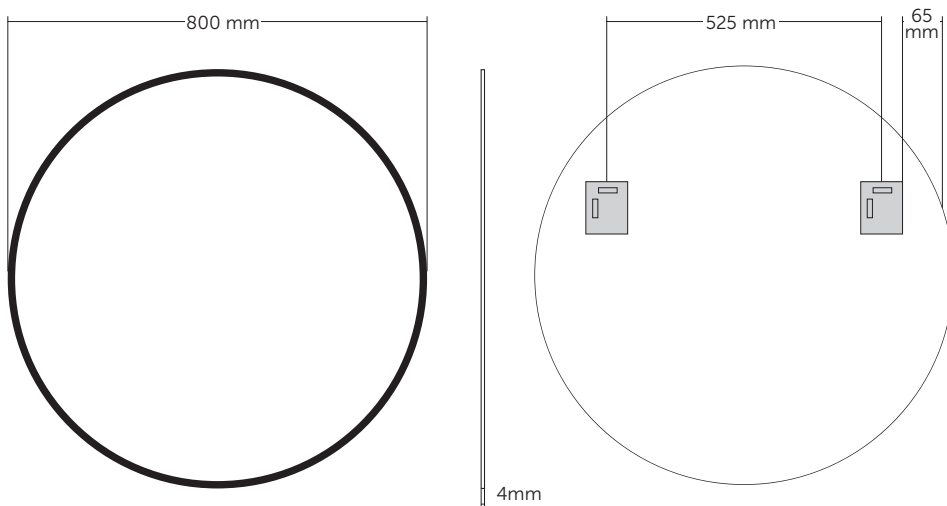

Grosor cristal: 4 mm  
Glass thickness: 4 mm  
Epaisseur du verre: 4 mm

## redondo GOLD 80

REF: 244 72 080

## redondo GOLD 100

REF: 244 72 100