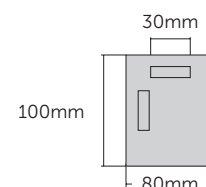

Grosor cristal: 4 mm
Glass thickness: 4 mm
Epaisseur du verre: 4 mm

redondo BLACK 70

REF: 244 02 070

redondo BLACK 80

REF: 244 02 080

Grosor cristal: 4 mm
Glass thickness: 4 mm
Epaisseur du verre: 4 mm

redondo BLACK 100