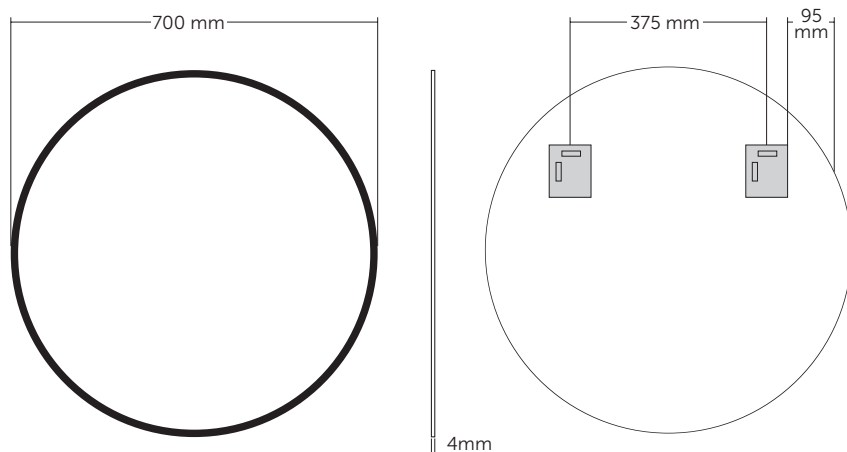

Grosor cristal: 4 mm
Glass thickness: 4 mm
Epaisseur du verre: 4 mm

redondo BLACK 70

REF: 244 02 070

redondo BLACK 80

REF: 244 02 080

Grosor cristal: 4 mm
Glass thickness: 4 mm
Epaisseur du verre: 4 mm

redondo BLACK 100