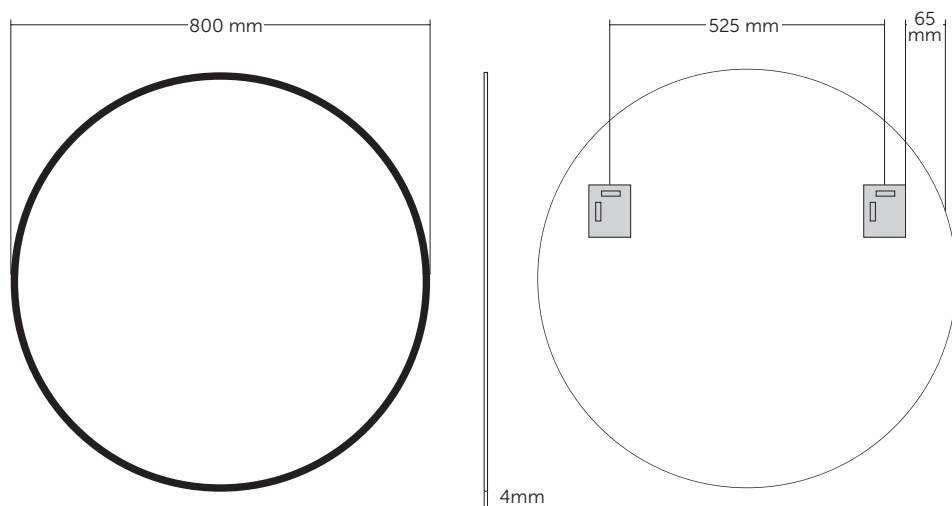

Grosor cristal: 4 mm
Glass thickness: 4 mm
Epaisseur du verre: 4 mm

redondo BLACK 70

REF: 244 02 070

redondo BLACK 80

REF: 244 02 080

Grosor cristal: 4 mm
Glass thickness: 4 mm
Epaisseur du verre: 4 mm

redondo BLACK 100