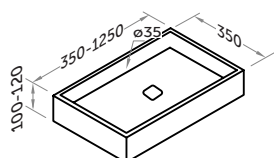

- Limpieza fácil.
- Easy cleaning.
- Nettoyage facile.

Lavabo petra

Washbasin petra
Plan vasque petra

fondo / deep /
profondeaux 35 cm

ref: **567 XX 000**

Ancho | Width | Largeur
desde 35 hasta 125

fondo / deep /
profondeaux 45 cm