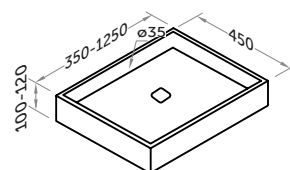

- Limpieza fácil.
- Easy cleaning.
- Nettoyage facile.

Lavabo petra

Washbasin petra
Plan vasque petra

fondo / deep /
profondeaux 35 cm

ref: **567 XX 000**

Ancho | Width | Largeur
desde 35 hasta 125

fondo / deep /
profondeaux 45 cm

ref: **568 XX 000**

Ancho | Width | Largeur
desde 35 hasta 125

Acabados disponibles Available finishes Finitions disponible

Escuadras invisibles Invisible brackets Supports invisibles

Escuadras no incluidas.
Brackets not included.
Supports non inclus.