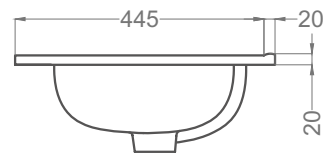

## onix new 90 (70+20) izda. / left

REF: 550 01 091

Cerámica extraplana.  
 Super-slim ceramic.  
 Céramique extraplat avec trop-plein

**onix new 100 (70+30) izda. / left** REF: 550 01 101

Cerámica extraplana.  
Super-slim ceramic.  
Céramique extraplat avec trop-plein

**onix new 80 (20+60) dcha. / right** REF: 550 01 083

**onix new 90 (20+70) dcha. / right** REF: 550 01 093

Cerámica extraplana.  
Super-slim ceramic.  
Céramique extraplat avec trop-plein