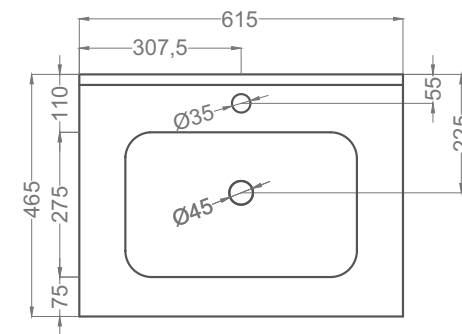

onix new 60

REF: 550 01 060