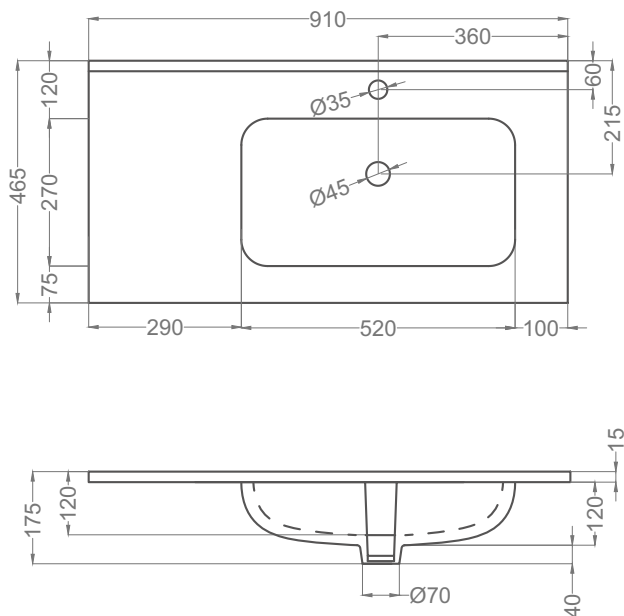

## onix new 90 (70+20) izda. / left

REF: 550 01 091

Cerámica extraplana.  
 Super-slim ceramic.  
 Céramique extraplat avec trop-plein

**onix new 100 (70+30) izda. / left** REF: 550 01 101

Cerámica extraplana.  
Super-slim ceramic.  
Céramique extraplat avec trop-plein

**onix new 80 (20+60) dcha. / right** REF: 550 01 083

**onix new 90 (20+70) dcha. / right** REF: 550 01 093

Cerámica extraplana.  
Super-slim ceramic.  
Céramique extraplat avec trop-plein