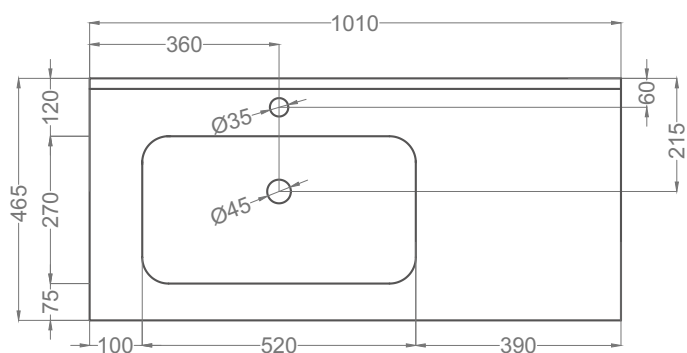

## onix new 90 (70+20) izda. / left

REF: 550 01 091

Cerámica extraplana.  
 Super-slim ceramic.  
 Céramique extraplat avec trop-plein

**onix new 100 (70+30) izda. / left** REF: 550 01 101

Cerámica extraplana.  
Super-slim ceramic.  
Céramique extraplat avec trop-plein

**onix new 80 (20+60) dcha. / right** REF: 550 01 083

**onix new 90 (20+70) dcha. / right** REF: 550 01 093

Cerámica extraplana.  
Super-slim ceramic.  
Céramique extraplat avec trop-plein