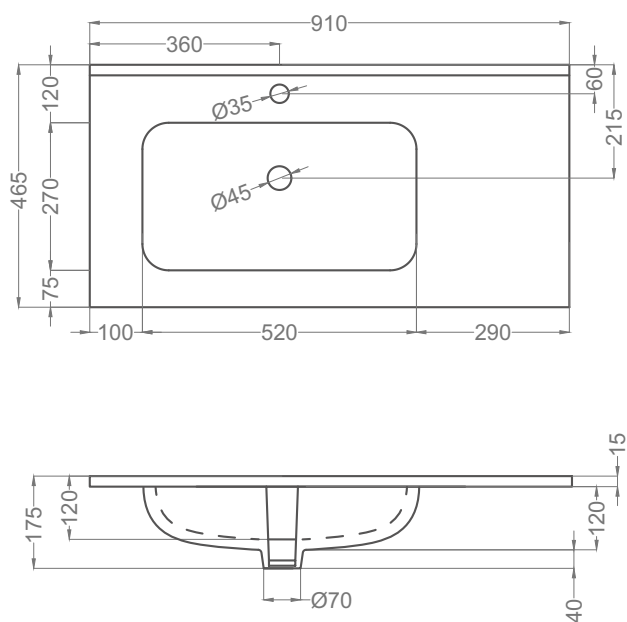

## onix new 90 (70+20) izda. / left

REF: 550 01 091

Cerámica extraplana.  
 Super-slim ceramic.  
 Céramique extraplat avec trop-plein

**onix new 100 (70+30) izda. / left** REF: 550 01 101

Cerámica extraplana.  
Super-slim ceramic.  
Céramique extraplat avec trop-plein