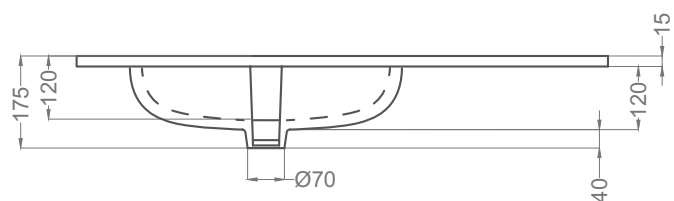

## onix new 90 (70+20) izda. / left

REF: 550 01 091

Cerámica extraplana.  
 Super-slim ceramic.  
 Céramique extraplat avec trop-plein

**onix new 100 (70+30) izda. / left** REF: 550 01 101

Cerámica extraplana.  
Super-slim ceramic.  
Céramique extraplat avec trop-plein

**onix new 80 (20+60) dcha. / right** REF: 550 01 083

**onix new 90 (20+70) dcha. / right** REF: 550 01 093

Cerámica extraplana.  
Super-slim ceramic.  
Céramique extraplat avec trop-plein