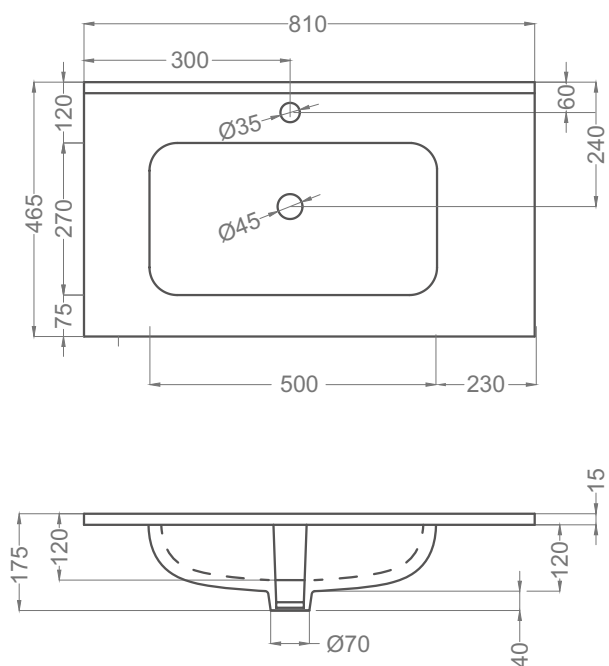

## onix new 90 (70+20) izda. / left

REF: 550 01 091

Cerámica extraplana.  
 Super-slim ceramic.  
 Céramique extraplat avec trop-plein

**onix new 100 (70+30) izda. / left** REF: 550 01 101

Cerámica extraplana.  
Super-slim ceramic.  
Céramique extraplat avec trop-plein