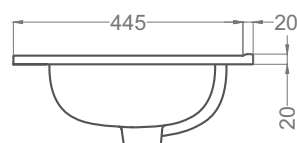

## onix new 90 (70+20) izda. / left

REF: 550 01 091

Cerámica extraplana.  
 Super-slim ceramic.  
 Céramique extraplat avec trop-plein

**onix new 100 (70+30) izda. / left** REF: 550 01 101

Cerámica extraplana.  
Super-slim ceramic.  
Céramique extraplat avec trop-plein

**onix new 80 (20+60) dcha. / right** REF: 550 01 083

**onix new 90 (20+70) dcha. / right** REF: 550 01 093

Cerámica extraplana.  
Super-slim ceramic.  
Céramique extraplat avec trop-plein