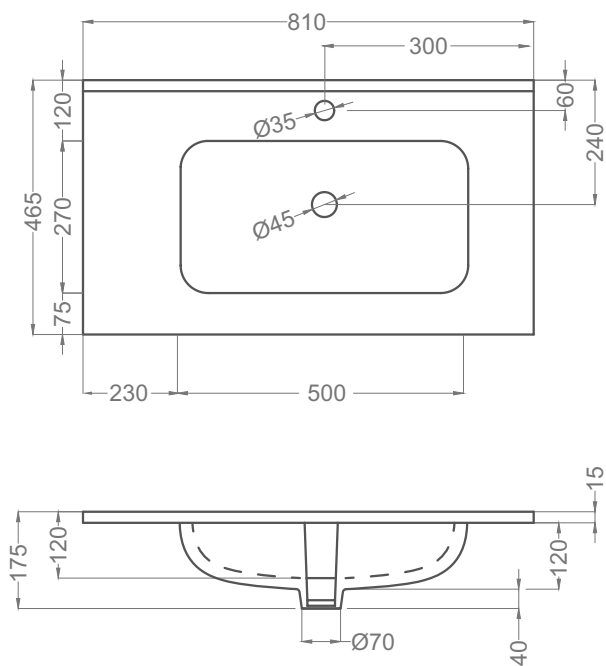

## onix new 90 (70+20) izda. / left

REF: 550 01 091

Cerámica extraplana.  
 Super-slim ceramic.  
 Céramique extraplat avec trop-plein

**onix new 100 (70+30) izda. / left** REF: 550 01 101

Cerámica extraplana.  
Super-slim ceramic.  
Céramique extraplat avec trop-plein

**onix new 80 (20+60) dcha. / right** REF: 550 01 083

**onix new 90 (20+70) dcha. / right** REF: 550 01 093

Cerámica extraplana.  
Super-slim ceramic.  
Céramique extraplat avec trop-plein