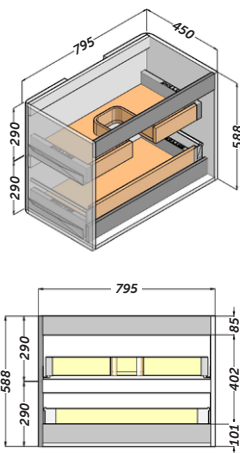

OMEGA 80

Acabado	Referencia
Blanco	193 01 080
Gris	193 03 080
Moka	193 16 080