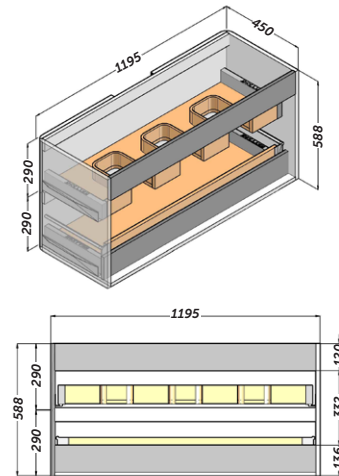

OMEGA 120

Acabado	Referencia
Blanco	193 01 120
Gris	193 03 120
Moka	193 16 120