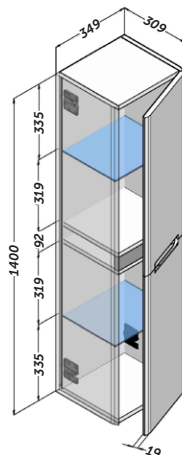

AUXILIARES / auxiliary units / auxiliares / auxiliars / osagarriak / auxiliares

OMEGA columna

Acabado	Referencia
Blanco	193 01 335
Gris	193 03 335
Moka	193 16 335

El estante de cristal puede cambiar de posición +/- 64 mm

Puerta con cierre amortiguado
Door with soft closing system
Porta com amortecedor
Porta amb sistema de tancament suau
Motelgailudun itxierazko atea
Porta con peche amortecido