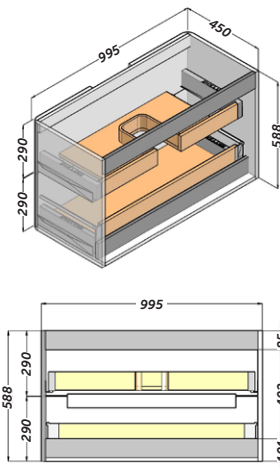

OMEGA 100

Acabado	Referencia
Blanco	193 01 100
Gris	193 03 100
Moka	193 16 100