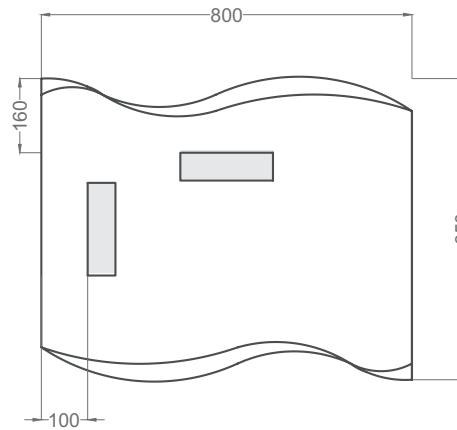

modena 80

REF: 264 00 080

Tensión 220-230 V | 50 Hz
Potencia 15 W
Luz fría 864lm - 6500K
Índice de Protección de la luz: IP 44