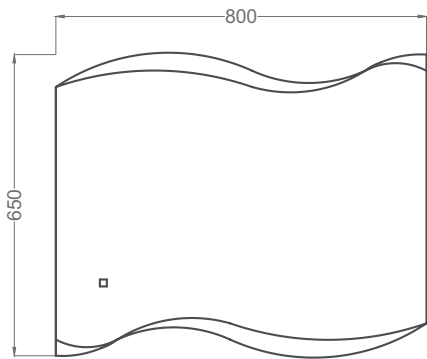

modena 80

REF: 264 00 080

Tensión 220-230 V | 50 Hz
Potencia 15 W
Luz fría 864lm - 6500K
Índice de Protección de la luz: IP 44