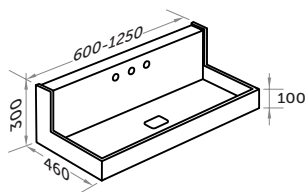

- Limpieza fácil.
- Easy cleaning.
- Nettoyage facile.

Lavabo kish

Washbasin kish
Plan vasque kish

fondo / deep /
profondeaux 35 cm

ref: 567 XX 000

Ancho | Width | Largeur
de 60 a 125

Acabados disponibles Available finishes Finitions disponible

Escuadras invisibles Invisible brackets Supports invisibles

Escuadras no incluidas.
Brackets not included.
Supports non inclus.

Para completar el código reemplace las XX por el código del color elegido. Es necesario facilitar plano de ubicación del seno. Todos estos productos están disponibles bajo pedido. Plazo de entrega 4 semanas.