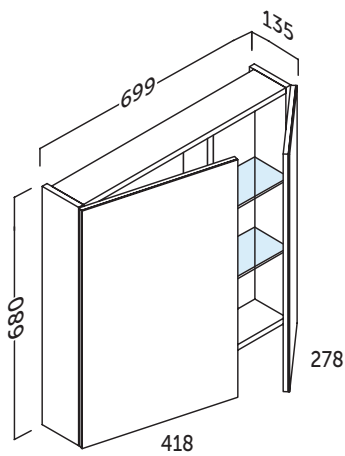

flash 70

REF: 340 11 070