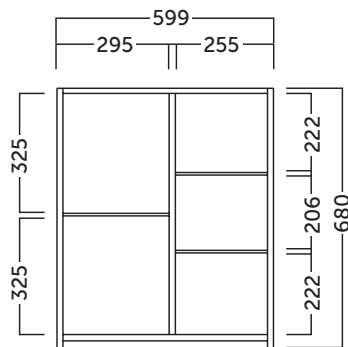

Grosor del cristal 3 mm.  
Sobre puertas de 12 mm.  
Estantes de cristal.

Glass thickness: 3 mm.  
Mounted on a 12 mm door.  
Glass shelves.

Epaisseur du verre: 3 mm.  
Monté sur des portes de 12 mm.  
Étagères en verre.

## flash 55

REF: 340 11 055

Grosor del cristal 3 mm.  
Sobre puertas de 12 mm.  
Estantes de cristal.

Glass thickness: 3 mm.  
Mounted on a 12 mm door.  
Glass shelves.

Épaisseur du verre: 3 mm.  
Monté sur des portes de 12 mm.  
Étagères en verre.

## flash 60

REF: 340 11 060

Grosor del cristal 3 mm.  
Sobre puertas de 12 mm.  
Estantes de cristal.

Glass thickness: 3 mm.  
Mounted on a 12 mm door.  
Glass shelves.

Epaisseur du verre: 3 mm.  
Monté sur des portes de 12 mm.  
Étagères en verre.