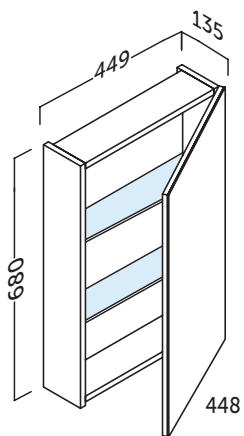

Grosor del cristal 3 mm.  
Sobre puertas de 12 mm.  
Estantes de cristal.

Glass thickness: 3 mm.  
Mounted on a 12 mm door.  
Glass shelves.

Epaisseur du verre: 3 mm.  
Monté sur des portes de 12 mm.  
Étagères en verre.

## flash 55

REF: 340 11 055

Grosor del cristal 3 mm.  
Sobre puertas de 12 mm.  
Estantes de cristal.

Glass thickness: 3 mm.  
Mounted on a 12 mm door.  
Glass shelves.

Épaisseur du verre: 3 mm.  
Monté sur des portes de 12 mm.  
Étagères en verre.

## flash 60

REF: 340 11 060

Grosor del cristal 3 mm.  
Sobre puertas de 12 mm.  
Estantes de cristal.

Glass thickness: 3 mm.  
Mounted on a 12 mm door.  
Glass shelves.

Epaisseur du verre: 3 mm.  
Monté sur des portes de 12 mm.  
Étagères en verre.