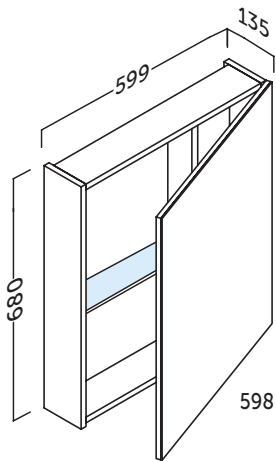

Grosor del cristal 3 mm.  
Sobre puertas de 12 mm.  
Estantes de cristal.

Glass thickness: 3 mm.  
Mounted on a 12 mm door.  
Glass shelves.

Epaisseur du verre: 3 mm.  
Monté sur des portes de 12 mm.  
Étagères en verre.

## flash 55

REF: 340 11 055

Grosor del cristal 3 mm.  
Sobre puertas de 12 mm.  
Estantes de cristal.

Glass thickness: 3 mm.  
Mounted on a 12 mm door.  
Glass shelves.

Épaisseur du verre: 3 mm.  
Monté sur des portes de 12 mm.  
Étagères en verre.

## flash 60

REF: 340 11 060

Grosor del cristal 3 mm.  
Sobre puertas de 12 mm.  
Estantes de cristal.

Glass thickness: 3 mm.  
Mounted on a 12 mm door.  
Glass shelves.

Epaisseur du verre: 3 mm.  
Monté sur des portes de 12 mm.  
Étagères en verre.