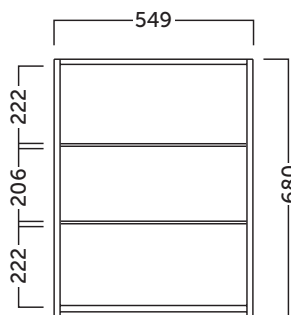

Grosor del cristal 3 mm.  
Sobre puertas de 12 mm.  
Estantes de cristal.

Glass thickness: 3 mm.  
Mounted on a 12 mm door.  
Glass shelves.

Epaisseur du verre: 3 mm.  
Monté sur des portes de 12 mm.  
Étagères en verre.

## flash 55

REF: 340 11 055

Grosor del cristal 3 mm.  
Sobre puertas de 12 mm.  
Estantes de cristal.

Glass thickness: 3 mm.  
Mounted on a 12 mm door.  
Glass shelves.

Épaisseur du verre: 3 mm.  
Monté sur des portes de 12 mm.  
Étagères en verre.

## flash 60

REF: 340 11 060

Grosor del cristal 3 mm.  
Sobre puertas de 12 mm.  
Estantes de cristal.

Glass thickness: 3 mm.  
Mounted on a 12 mm door.  
Glass shelves.

Epaisseur du verre: 3 mm.  
Monté sur des portes de 12 mm.  
Étagères en verre.