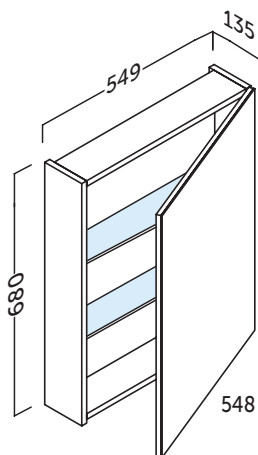

Grosor del cristal 3 mm.  
Sobre puertas de 12 mm.  
Estantes de cristal.

Glass thickness: 3 mm.  
Mounted on a 12 mm door.  
Glass shelves.

Epaisseur du verre: 3 mm.  
Monté sur des portes de 12 mm.  
Étagères en verre.

## flash 55

REF: 340 11 055

Grosor del cristal 3 mm.  
Sobre puertas de 12 mm.  
Estantes de cristal.

Glass thickness: 3 mm.  
Mounted on a 12 mm door.  
Glass shelves.

Épaisseur du verre: 3 mm.  
Monté sur des portes de 12 mm.  
Étagères en verre.

## flash 60

REF: 340 11 060

Grosor del cristal 3 mm.  
Sobre puertas de 12 mm.  
Estantes de cristal.

Glass thickness: 3 mm.  
Mounted on a 12 mm door.  
Glass shelves.

Epaisseur du verre: 3 mm.  
Monté sur des portes de 12 mm.  
Étagères en verre.