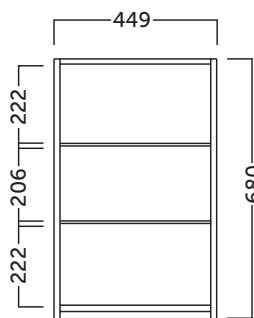

Grosor del cristal 3 mm.  
Sobre puertas de 12 mm.  
Estantes de cristal.

Glass thickness: 3 mm.  
Mounted on a 12 mm door.  
Glass shelves.

Epaisseur du verre: 3 mm.  
Monté sur des portes de 12 mm.  
Étagères en verre.

## flash 55

REF: 340 11 055

Grosor del cristal 3 mm.  
Sobre puertas de 12 mm.  
Estantes de cristal.

Glass thickness: 3 mm.  
Mounted on a 12 mm door.  
Glass shelves.

Épaisseur du verre: 3 mm.  
Monté sur des portes de 12 mm.  
Étagères en verre.

## flash 60

REF: 340 11 060

Grosor del cristal 3 mm.  
Sobre puertas de 12 mm.  
Estantes de cristal.

Glass thickness: 3 mm.  
Mounted on a 12 mm door.  
Glass shelves.

Epaisseur du verre: 3 mm.  
Monté sur des portes de 12 mm.  
Étagères en verre.