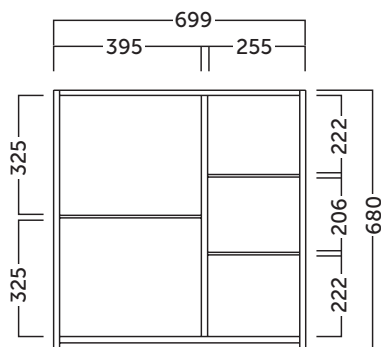

flash 70

REF: 340 11 070