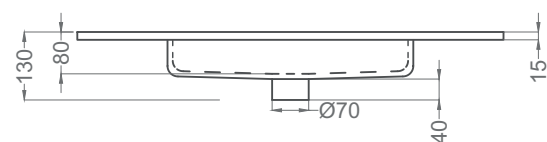

Cerámica extraplana con esquinas redondeadas.
 Super-slim ceramic with rounded corners.
 Céramique extraplat.

dama 60

REF: 503 01 060

dama 80

REF: 503 01 080

Cerámica extraplana con esquinas redondeadas.
 Super-slim ceramic with rounded corners.
 Céramique extraplat.

dama 100

REF: 503 01 100

dama 120

REF: 503 01 120

Cerámica extraplana con esquinas redondeadas.
 Super-slim ceramic with rounded corners.
 Céramique extraplat.

dama 120 2s

REF: 503 01 122