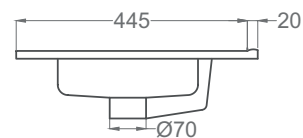

Cerámica extraplana con esquinas redondeadas.
 Super-slim ceramic with rounded corners.
 Céramique extraplat.

dama 60

REF: 503 01 060

dama 80

REF: 503 01 080

Cerámica extraplana con esquinas redondeadas.
 Super-slim ceramic with rounded corners.
 Céramique extraplat.

dama 100

REF: 503 01 100

dama 120

REF: 503 01 120

Cerámica extraplana con esquinas redondeadas.
 Super-slim ceramic with rounded corners.
 Céramique extraplat.

dama 120 2s

REF: 503 01 122