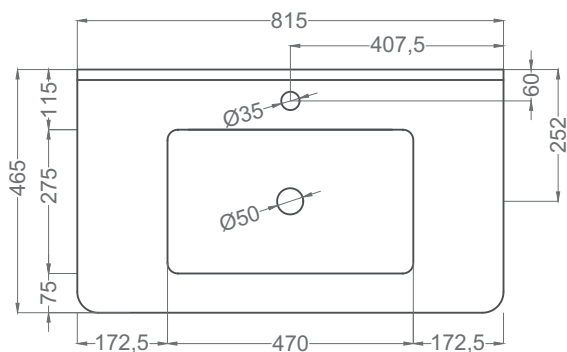

Cerámica extraplana con esquinas redondeadas.
 Super-slim ceramic with rounded corners.
 Céramique extraplat.

dama 60

REF: 503 01 060

dama 80

REF: 503 01 080

Cerámica extraplana con esquinas redondeadas.
 Super-slim ceramic with rounded corners.
 Céramique extraplat.

dama 100

REF: 503 01 100

dama 120

REF: 503 01 120

Cerámica extraplana con esquinas redondeadas.
 Super-slim ceramic with rounded corners.
 Céramique extraplat.

dama 120 2s

REF: 503 01 122