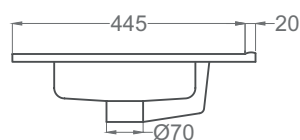

Cerámica extraplana con esquinas redondeadas.
 Super-slim ceramic with rounded corners.
 Céramique extraplat.

dama 60

REF: 503 01 060

dama 80

REF: 503 01 080

Cerámica extraplana con esquinas redondeadas.
 Super-slim ceramic with rounded corners.
 Céramique extraplat.

dama 100

REF: 503 01 100

dama 120

REF: 503 01 120

Cerámica extraplana con esquinas redondeadas.
 Super-slim ceramic with rounded corners.
 Céramique extraplat.

dama 120 2s

REF: 503 01 122