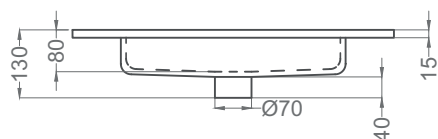

Cerámica extraplana con esquinas redondeadas.
 Super-slim ceramic with rounded corners.
 Céramique extraplat.

dama 60

REF: 503 01 060

dama 80

REF: 503 01 080

Cerámica extraplana con esquinas redondeadas.
 Super-slim ceramic with rounded corners.
 Céramique extraplat.

dama 100

REF: 503 01 100

dama 120

REF: 503 01 120

Cerámica extraplana con esquinas redondeadas.
 Super-slim ceramic with rounded corners.
 Céramique extraplat.

dama 120 2s

REF: 503 01 122