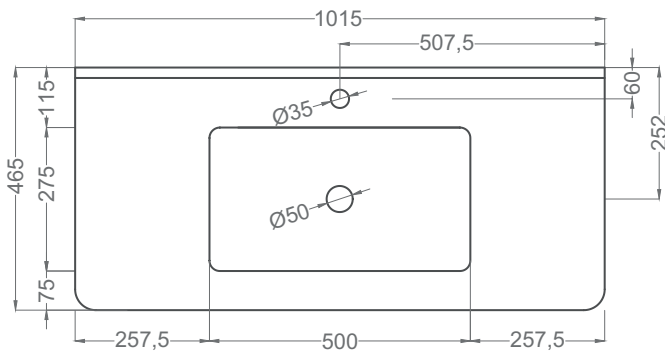

Cerámica extraplana con esquinas redondeadas.
 Super-slim ceramic with rounded corners.
 Céramique extraplat.

dama 60

REF: 503 01 060

dama 80

REF: 503 01 080

Cerámica extraplana con esquinas redondeadas.
 Super-slim ceramic with rounded corners.
 Céramique extraplat.

dama 100

REF: 503 01 100

dama 120

REF: 503 01 120

Cerámica extraplana con esquinas redondeadas.
 Super-slim ceramic with rounded corners.
 Céramique extraplat.

dama 120 2s

REF: 503 01 122