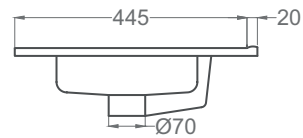

Cerámica extraplana con esquinas redondeadas.
 Super-slim ceramic with rounded corners.
 Céramique extraplat.

dama 60

REF: 503 01 060

dama 80

REF: 503 01 080

Cerámica extraplana con esquinas redondeadas.
 Super-slim ceramic with rounded corners.
 Céramique extraplat.

dama 100

REF: 503 01 100

dama 120

REF: 503 01 120

Cerámica extraplana con esquinas redondeadas.
 Super-slim ceramic with rounded corners.
 Céramique extraplat.

dama 120 2s

REF: 503 01 122