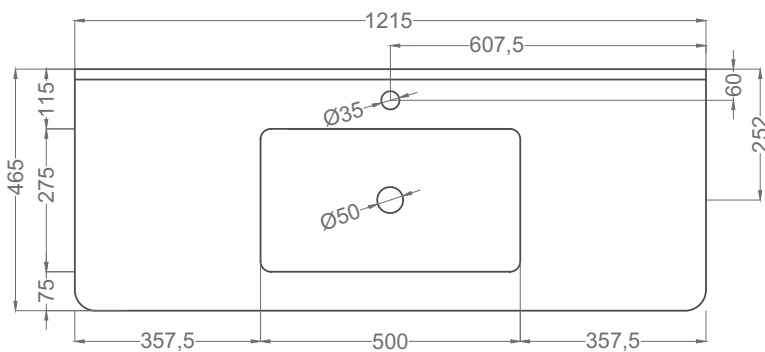

Cerámica extraplana con esquinas redondeadas.
 Super-slim ceramic with rounded corners.
 Céramique extraplat.

dama 60

REF: 503 01 060

dama 80

REF: 503 01 080

Cerámica extraplana con esquinas redondeadas.
 Super-slim ceramic with rounded corners.
 Céramique extraplat.

dama 100

REF: 503 01 100

dama 120

REF: 503 01 120

Cerámica extraplana con esquinas redondeadas.
 Super-slim ceramic with rounded corners.
 Céramique extraplat.

dama 120 2s

REF: 503 01 122