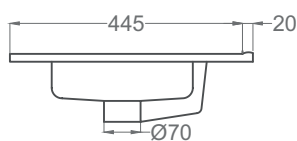

Cerámica extraplana con esquinas redondeadas.
 Super-slim ceramic with rounded corners.
 Céramique extraplat.

dama 60

REF: 503 01 060

dama 80

REF: 503 01 080

Cerámica extraplana con esquinas redondeadas.
 Super-slim ceramic with rounded corners.
 Céramique extraplat.

dama 100

REF: 503 01 100

dama 120

REF: 503 01 120

Cerámica extraplana con esquinas redondeadas.
 Super-slim ceramic with rounded corners.
 Céramique extraplat.

dama 120 2s

REF: 503 01 122