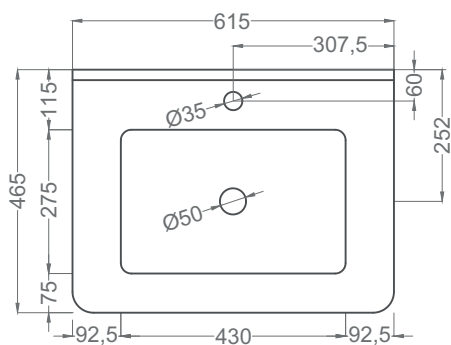

Cerámica extraplana con esquinas redondeadas.
 Super-slim ceramic with rounded corners.
 Céramique extraplat.

dama 60

REF: 503 01 060

dama 80

REF: 503 01 080

Cerámica extraplana con esquinas redondeadas.
 Super-slim ceramic with rounded corners.
 Céramique extraplat.

dama 100

REF: 503 01 100

dama 120

REF: 503 01 120

Cerámica extraplana con esquinas redondeadas.
 Super-slim ceramic with rounded corners.
 Céramique extraplat.

dama 120 2s

REF: 503 01 122