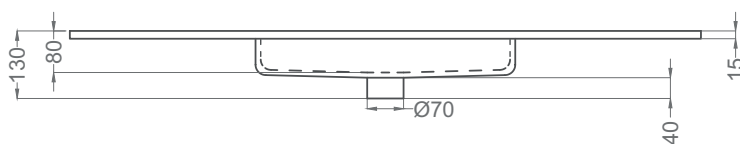

Cerámica extraplana con esquinas redondeadas.
 Super-slim ceramic with rounded corners.
 Céramique extraplat.

dama 60

REF: 503 01 060

dama 80

REF: 503 01 080

Cerámica extraplana con esquinas redondeadas.
 Super-slim ceramic with rounded corners.
 Céramique extraplat.

dama 100

REF: 503 01 100

dama 120

REF: 503 01 120

Cerámica extraplana con esquinas redondeadas.
 Super-slim ceramic with rounded corners.
 Céramique extraplat.

dama 120 2s

REF: 503 01 122