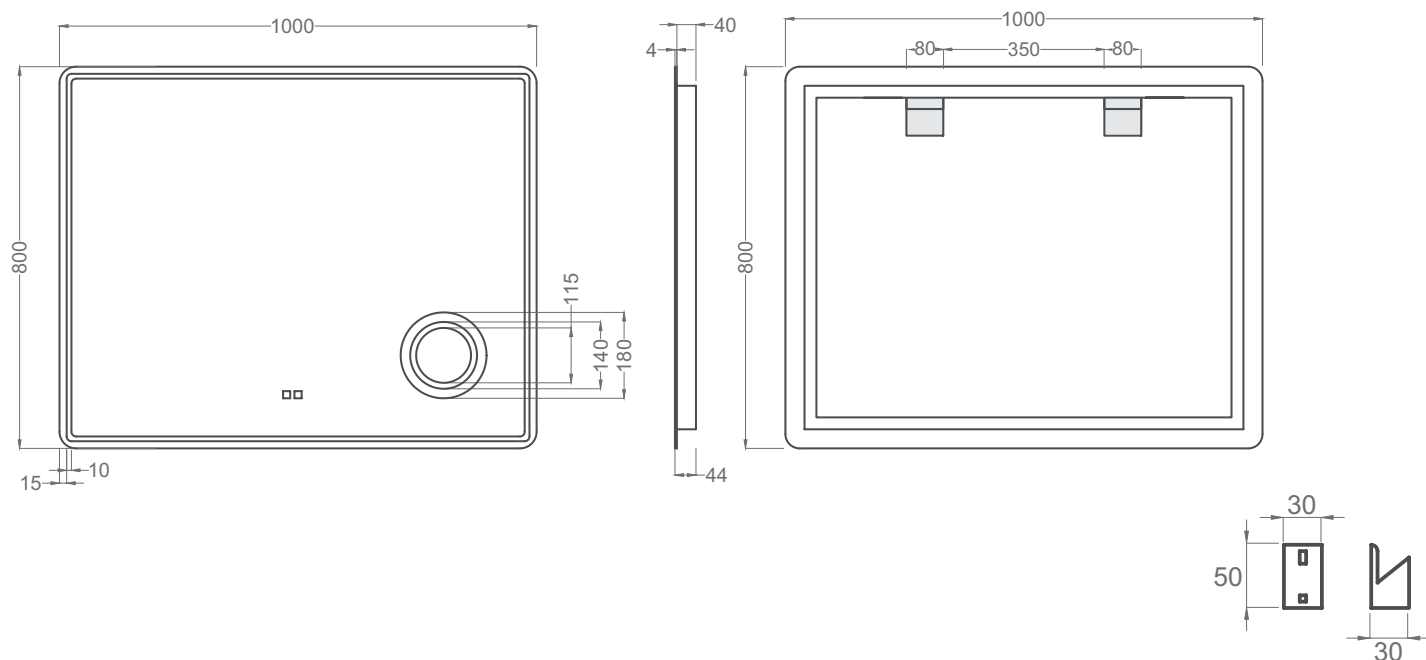

cosmos 100

REF: 270 00 100