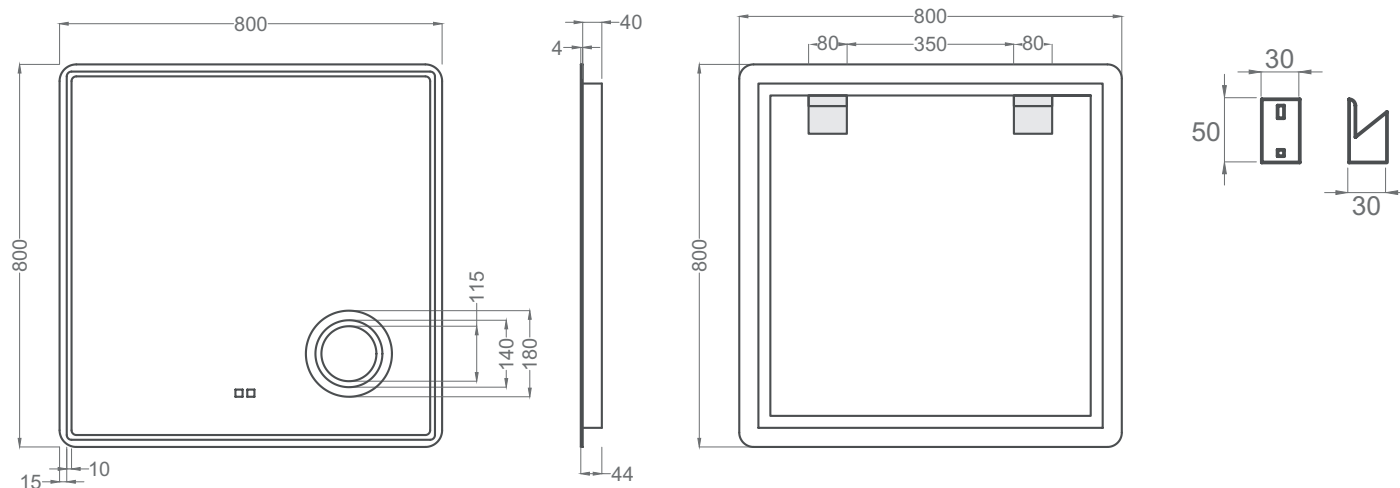

cosmos 80

REF: 270 00 080