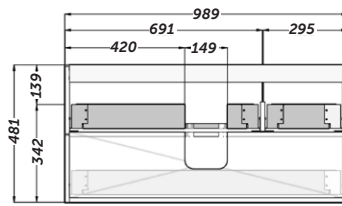

CAIRO 100

Acabado	Referencia
Blanco	194 01 100
Roble natural	194 24 100
Pino gris	194 37 100
Nogal oscuro	194 39 100