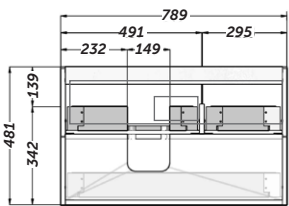

CAIRO

Descripción:

- Mueble suspendido en estructura 16 mm de grueso.
- Sujeción ajustable en altura y profundidad con sistema antivuelco.
- 3 cajones de costillas metálicas ajustables con extracción total y cierre amortiguado.
- Frontes de 22 mm con tirador integrado.

Guías Hettich
Hettich drawer sliding system
Guías Hettich
Guies Hettich
Hettich gidak
Guías Hettich

Cajón con cierre amortiguado
Drawer fitted with soft closing system
Gaveta com sistema de corredeïas com amortecedor
Calaixos amb sistema de tancament suau
Motelgailudun itxierazko kajoia
Caixòn con peche amortecido

Acabado lacado brillo
High gloss lacquered finish
Cor lacado brillo
Acabat lacat brillant
Distiradun lakatzuko bukatua
Acabado lacado brillo

Blanco
White
Branco
Blanc
Zuria
Branco

Roble natural
Natural oak
Carvalho natural
Roure natural
Haritz naturala
Carballo natural

Pino gris
Grey pine
Pinho cinzento
Pi gris
Pinu gris
Piñeiro gris

Nogal oscuro
Dark walnut
Nogueira escuro
Nogueira fosc
Intxaurreondo iluna
Nogueira escura

CAIRO 80

Acabado	Referencia
Blanco	194 01 080
Roble natural	194 24 080
Pino gris	194 37 080
Nogal oscuro	194 39 080

CAIRO 100

Acabado	Referencia
Blanco	194 01 100
Roble natural	194 24 100
Pino gris	194 37 100
Nogal oscuro	194 39 100

AUXILIARES / auxiliary units / auxiliars / auxiliars / osagarriak / auxiliars

CAIRO columna

Acabado	Referencia
Blanco	194 01 335
Roble natural	194 24 335
Pino gris	194 37 335
Nogal oscuro	194 39 335

El estante de cristal puede cambiar de posición +/- 64 mm

Puerta con cierre amortiguado
Door with soft closing system
Porta com amortecedor
Porta amb sistema de tancament suau
Motelgailudun itxierazko atea
Porta con peche amortecido