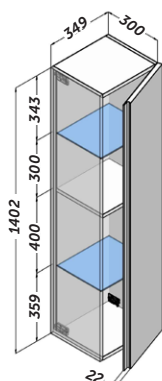

AUXILIARES / auxiliary units / auxiliars / auxiliars / osagarriak / auxiliars

CAIRO columna

Acabado	Referencia
Blanco	194 01 335
Roble natural	194 24 335
Pino gris	194 37 335
Nogal oscuro	194 39 335

El estante de cristal puede cambiar de posición +/- 64 mm

Puerta con cierre amortiguado
Door with soft closing system
Porta com amortecedor
Porta amb sistema de tancament suau
Motelgailudun itxierazko atea
Porta con peche amortecido