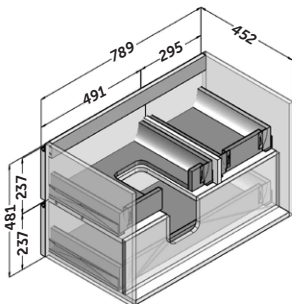

CAIRO

Descripción:

- Mueble suspendido en estructura 16 mm de grueso.
- Sujeción ajustable en altura y profundidad con sistema antivuelco.
- 3 cajones de costillas metálicas ajustables con extracción total y cierre amortiguado.
- Frontes de 22 mm con tirador integrado.

Guías Hettich
Hettich drawer sliding system
Guías Hettich
Guies Hettich
Hettich gidak
Guías Hettich

Cajón con cierre amortiguado
Drawer fitted with soft closing system
Gaveta com sistema de corredeïas com amortecedor
Calaixos amb sistema de tancament suau
Motelgailudun itxierazko kajoia
Caixòn con peche amortecido

Acabado lacado brillo
High gloss lacquered finish
Cor lacado brillo
Acabat lacat brillant
Distiradun lakatzuko bukatua
Acabado lacado brillo

Blanco
White
Branco
Blanc
Zuria
Branco

Roble natural
Natural oak
Carvalho natural
Roure natural
Haritz naturala
Carballo natural

Pino gris
Grey pine
Pinho cinzento
Pi gris
Pinu gris
Piñeiro gris

Nogal oscuro
Dark walnut
Nogueira escuro
Nogueira fosc
Intxaurreondo iluna
Nogueira escura

CAIRO 80

Acabado	Referencia
Blanco	194 01 080
Roble natural	194 24 080
Pino gris	194 37 080
Nogal oscuro	194 39 080

CAIRO 100

Acabado	Referencia
Blanco	194 01 100
Roble natural	194 24 100
Pino gris	194 37 100
Nogal oscuro	194 39 100

AUXILIARES / auxiliary units / auxiliars / auxiliars / osagarriak / auxiliars

CAIRO columna

Acabado	Referencia
Blanco	194 01 335
Roble natural	194 24 335
Pino gris	194 37 335
Nogal oscuro	194 39 335

El estante de cristal puede cambiar de posición +/- 64 mm

Puerta con cierre amortiguado
Door with soft closing system
Porta com amortecedor
Porta amb sistema de tancament suau
Motelgailudun itxierazko atea
Porta con peche amortecido