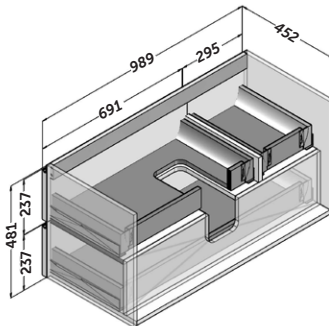

CAIRO 100

Acabado	Referencia
Blanco	194 01 100
Roble natural	194 24 100
Pino gris	194 37 100
Nogal oscuro	194 39 100