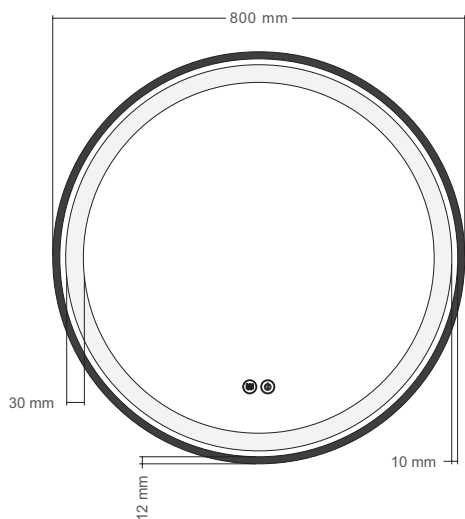

aura 80

REF: 250 02 080

Tensión 220-230 V | 50 Hz
Potencia 20 W
Luz fría 1134lm - 6000K / 6500K
Índice de Protección de la luz: IP 44