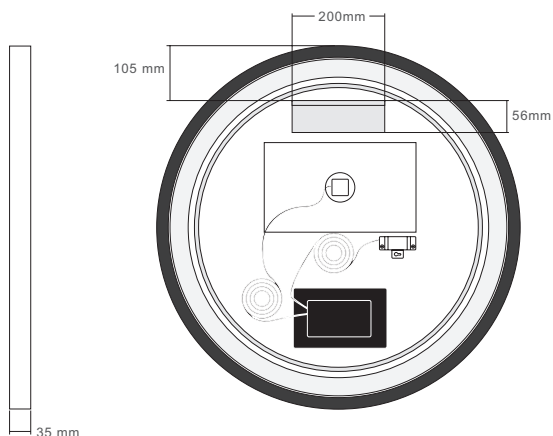

aura 70

REF: 250 02 070

Tensión 220-230 V | 50 Hz
Potencia 20 W
Luz fría 972lm - 6000K / 6500K
Índice de Protección de la luz: IP 44