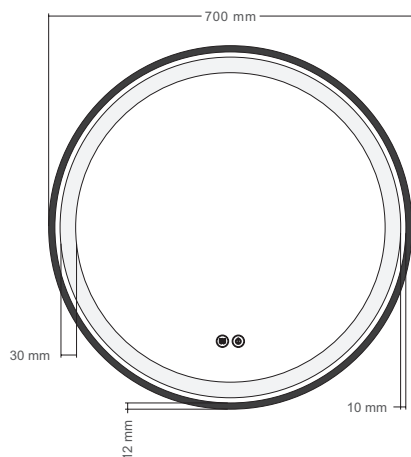

aura 70

REF: 250 02 070

Tensión 220-230 V | 50 Hz
Potencia 20 W
Luz fría 972lm - 6000K / 6500K
Índice de Protección de la luz: IP 44