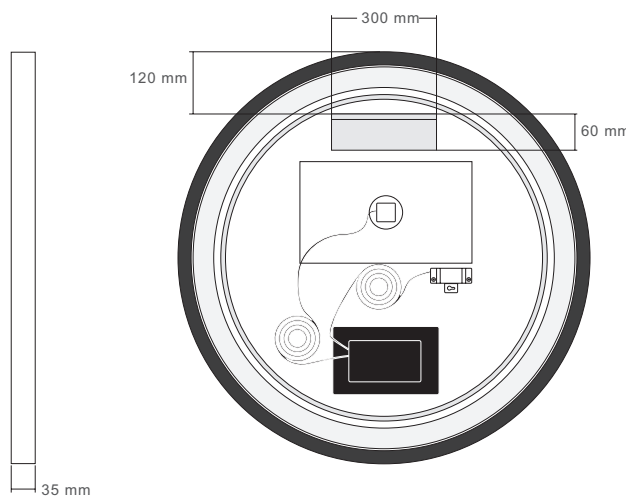

aura 80

REF: 250 02 080

Tensión 220-230 V | 50 Hz
Potencia 20 W
Luz fría 1134lm - 6000K / 6500K
Índice de Protección de la luz: IP 44