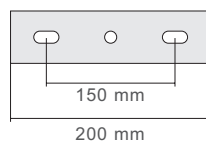

aura 70

REF: 250 02 070

Tensión 220-230 V | 50 Hz
Potencia 20 W
Luz fría 972lm - 6000K / 6500K
Índice de Protección de la luz: IP 44