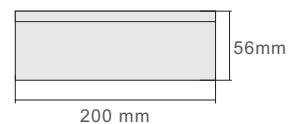

aura 70

REF: 250 02 070

Tensión 220-230 V | 50 Hz
Potencia 20 W
Luz fría 972lm - 6000K / 6500K
Índice de Protección de la luz: IP 44