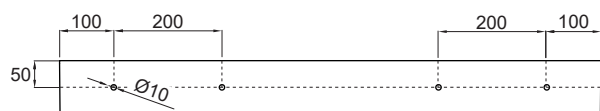

Superficie blanco mate.
Mate solid surface.
Résine finition "soft touch" mate.

zafiro 100

Sistema de sujeción

Tornillería incluida.
Screws included.
Vis incluses.

MADE IN
SPAIN

Solid surface zaforo

coycama

Superficie blanco mate.
Mate solid surface.
Résine finition "soft touch" mate.