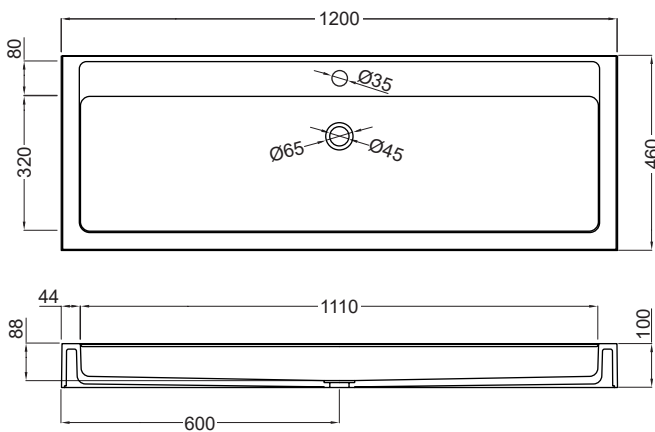

zaforo 120

1 grifo