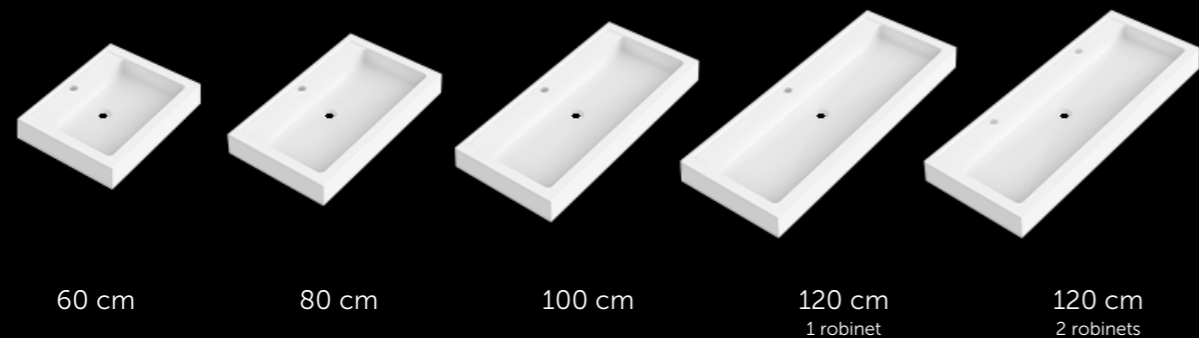

Zafiro

SOLID SURFACE

coycama

Zafiro

SOLID SURFACE

La redéfinition du luxe dans les moindres détails

La technologie, la fonctionnalité et le design convergent pour créer quelque chose d'exceptionnel. Le lavabo Zafiro, fabriqué en Solid Surface, garantit une durabilité et une résistance exceptionnelles à l'usure quotidienne, tout en conservant son aspect élégant au fil du temps.

Sa forme et sa finition ajouteront non seulement une touche luxueuse à votre salle de bains, mais se marieront aussi parfaitement avec une variété de styles contemporain ou classique.

Disponible dans les tailles 60, 80, 100 et 120 cm, avec une hauteur de 10 cm, il est possible de le fixer sur un meuble ou directement au mur. En option, il est également possible de commander le lavabo sans trou de robinetterie.

Hauteur 10 cm.

Design original avec une vasque de grande capacité.

Montage sur un meuble ou directement sur le mur.

Zafiro 120 cm: Option avec 1 ou 2 robinets.

coycama

www.coycama.com | contact@cap-sanitaire.com | +33 (0)4 74 33 86 27