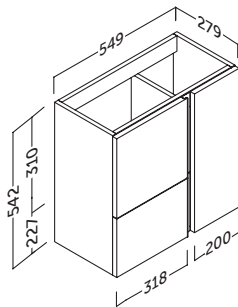

versa.55 (21.6")

Acabado	Referencia
Blanco brillo	145 01 055
Roble natural	145 24 055