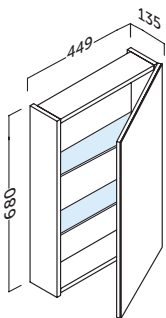

flash.45 (17.7")

cm	Referencia
Aluminio	
45 (1 puerta)	340 11 045

Apertura reversible | Reversible opening