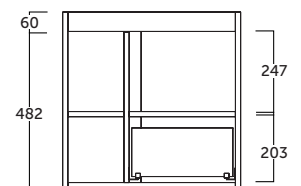

versa.55 (21.6")

Acabado	Referencia
Blanco brillo	145 01 055
Roble natural	145 24 055