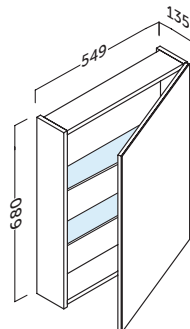

flash.55 (21.6")

cm	Referencia
Aluminio	
55 (1 puerta)	340 11 055

Apertura reversible | Reversible opening