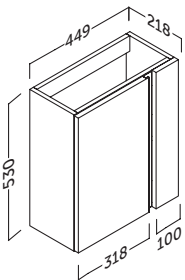

versa.45 (17.7")

Acabado	Referencia
Blanco brillo	145 01 045
Roble natural	145 24 045