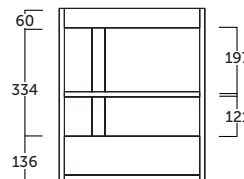

versa.55 (21.6")

Acabado	Referencia
Blanco brillo	145 01 055
Roble natural	145 24 055