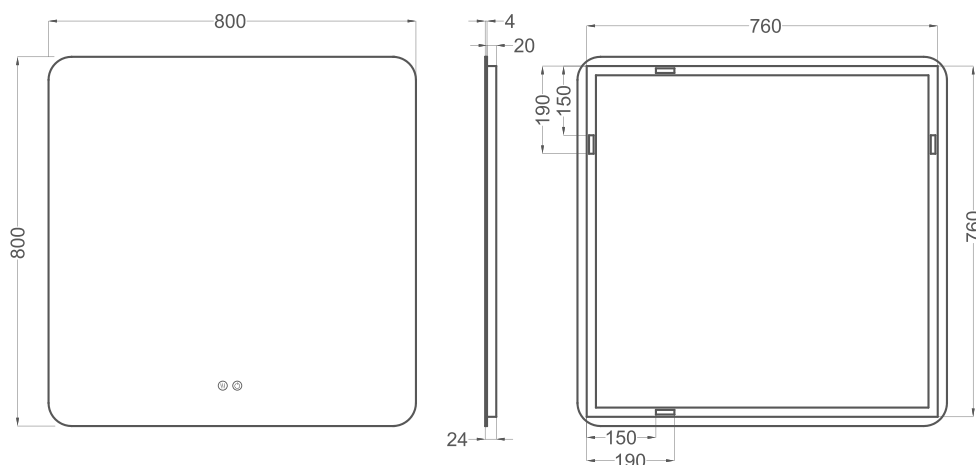

verona 80

REF: 246 00 080

Tensión 220-230 V | 50 Hz
Potencia 54 W
Luz fría 800lm - 4000K
Índice de Protección de la luz: IP 44