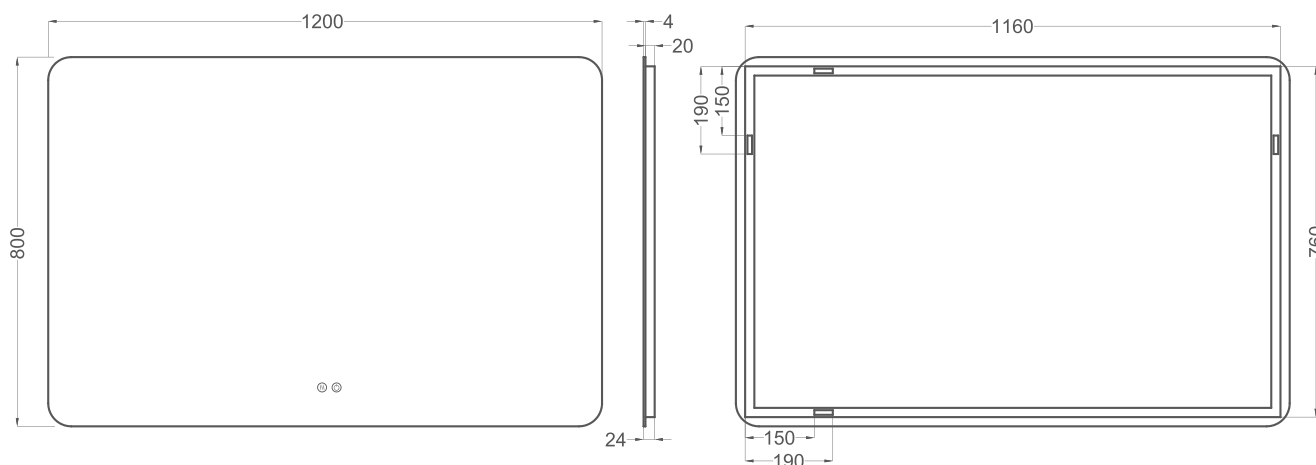

verona 120

REF: 246 00 120

Tensión 220-230 V | 50 Hz
Potencia 81 W
Luz fría 800lm - 4000K
Índice de Protección de la luz: IP 44