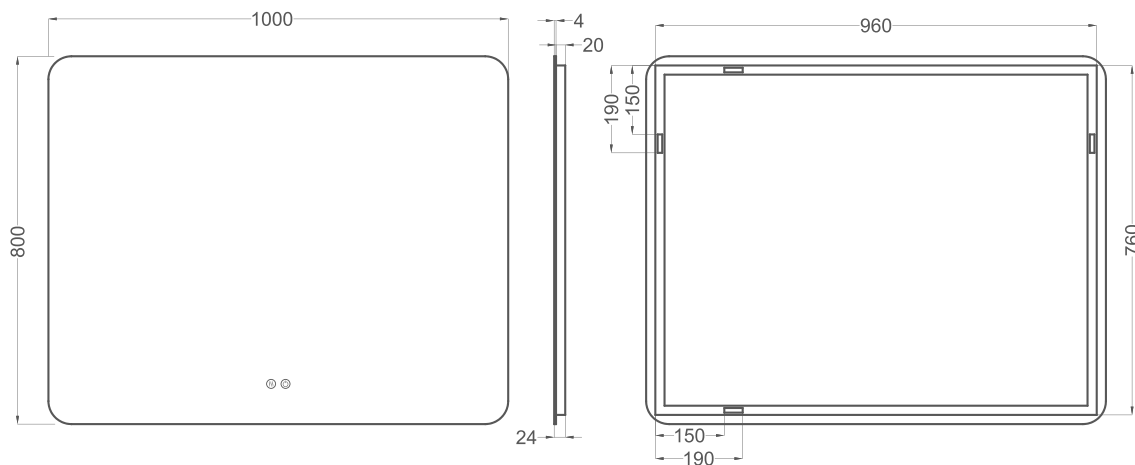

verona 100

REF: 246 00 100

Tensión 220-230 V | 50 Hz
Potencia 56 W
Luz fría 800lm - 4000K
Índice de Protección de la luz: IP 44