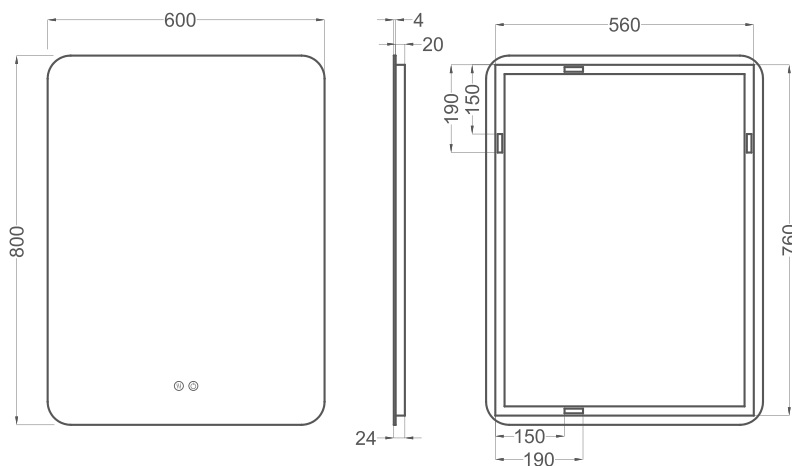

verona 60

REF: 246 00 060

Tensión 220-230 V | 50 Hz
Potencia 50 W
Luz fría 800lm - 4000K
Índice de Protección de la luz: IP 44