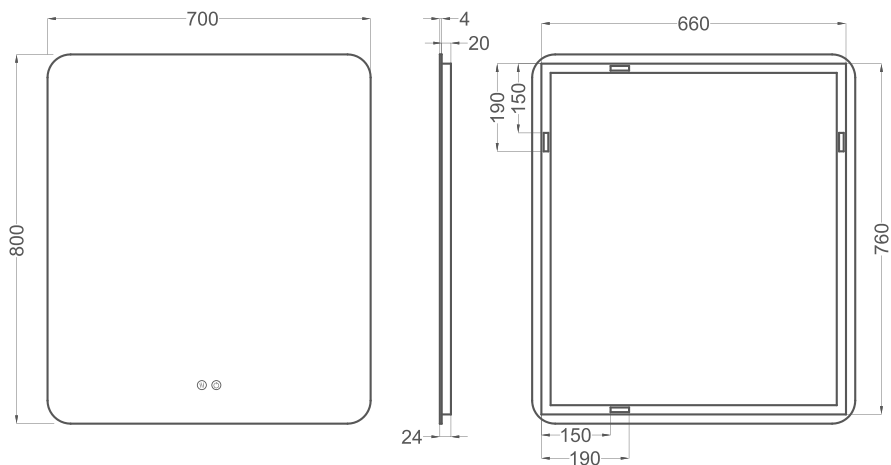

verona 70

REF: 246 00 070

Tensión 220-230 V | 50 Hz
Potencia 52 W
Luz fría 800lm - 4000K
Índice de Protección de la luz: IP 44