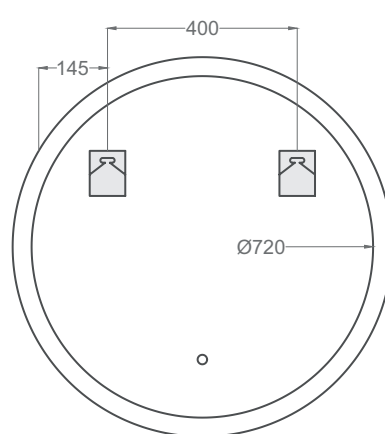

verona rond 80

REF: 247 00 080

Tensión 220-230 V | 50 Hz
Potencia 40 W
Luz fría 600lm - 4000K
Índice de Protección de la luz: IP 44