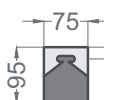

verona rond 80

REF: 247 00 080

Tensión 220-230 V | 50 Hz
Potencia 40 W
Luz fría 600lm - 4000K
Índice de Protección de la luz: IP 44