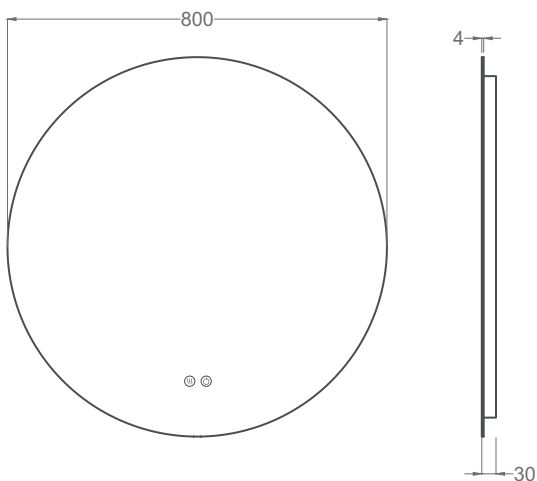

verona rond 80

REF: 247 00 080

Tensión 220-230 V | 50 Hz
Potencia 40 W
Luz fría 600lm - 4000K
Índice de Protección de la luz: IP 44