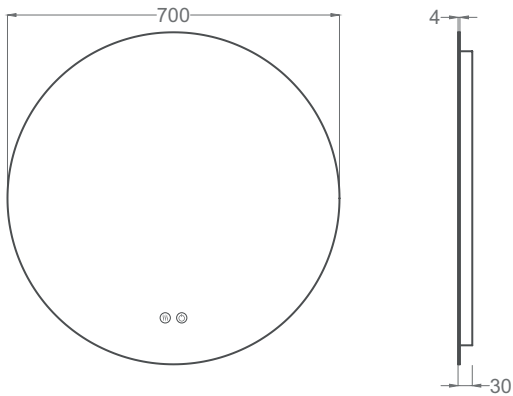

verona rond 70

REF: 247 00 070

Tensión 220-230 V | 50 Hz
Potencia 36 W
Luz fría 600lm - 4000K
Índice de Protección de la luz: IP 44