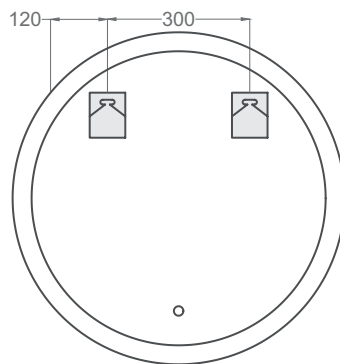

verona rond 70

REF: 247 00 070

Tensión 220-230 V | 50 Hz
Potencia 36 W
Luz fría 600lm - 4000K
Índice de Protección de la luz: IP 44