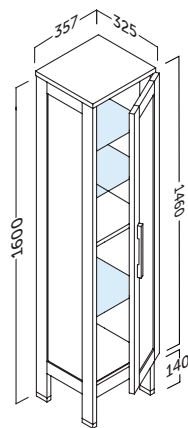

- 2 cajones de costillas metálicas ajustables con extracción total y cierre amortiguado. Tiradores metálicos.
- Frente 19 mm / Lateral 22 mm.
- 2 adjustable drawers with metal sides with total extraction and silentslow closing. Metallic handles.
- 19 mm front / 22 mm side panels.

toscana.100 (39.4")

Acabado	Referencia
Blanco mate	197 27 100
Deep blue mate	197 18 100
Roble natural	197 24 100
Pino gris	197 37 100

toscana.columna

Acabado	Referencia
Blanco mate	197 27 335
Deep blue mate	197 18 335
Roble natural	197 24 335
Pino gris	197 37 335

Apertura reversible | Reversible opening

El estante de cristal puede cambiar su posición +/- 64 mm.

The glass shelf can change the position +/- 64 mm

 Cierre amortiguado. Soft close. Porta com amortecedor. Tancament suau. Motelgailudun itxierazko. Peche amortecido.