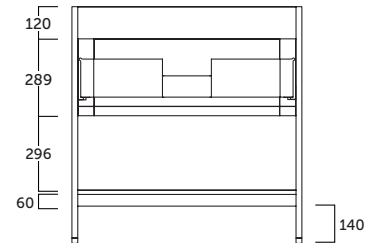

toscana.60 (23.6")

Acabado	Referencia
Blanco mate	197 27 060
Deep blue mate	197 18 060
Roble natural	197 24 060
Pino gris	197 37 060

toscana.80 (31.5")

Acabado	Referencia
Blanco mate	197 27 080
Deep blue mate	197 18 080
Roble natural	197 24 080
Pino gris	197 37 080

toscana.100 (39.4")

Acabado	Referencia
Blanco mate	197 27 100
Deep blue mate	197 18 100
Roble natural	197 24 100
Pino gris	197 37 100

toscana.columna

Acabado	Referencia
Blanco mate	197 27 335
Deep blue mate	197 18 335
Roble natural	197 24 335
Pino gris	197 37 335