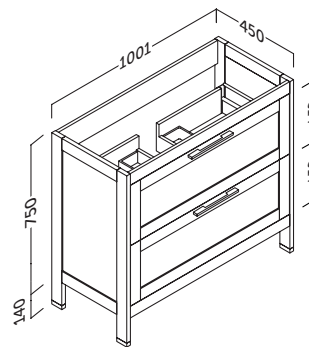

toscana.100 (39.4")

Acabado	Referencia
Blanco mate	197 27 100
Deep blue mate	197 18 100
Roble natural	197 24 100
Pino gris	197 37 100