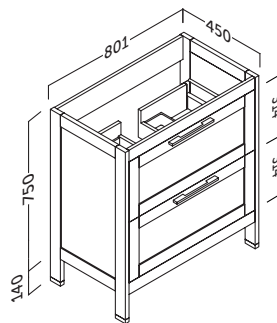

toscana.80 (31.5")

Acabado	Referencia
Blanco mate	197 27 080
Deep blue mate	197 18 080
Roble natural	197 24 080
Pino gris	197 37 080