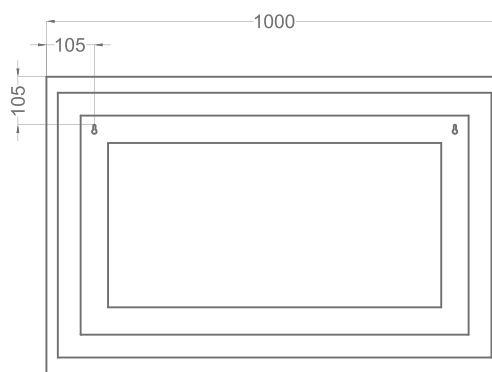

spoty 100

REF: 267 00 100

Tensión 220-240 V | 50 Hz
Potencia 15 W
Luz fría 972lm - 6400K
Índice de Protección de la luz: IP 44