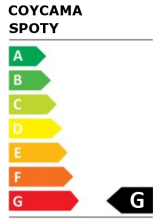

Sistema antivaho. Anti fog system. Sistema anti-vapor. Sistema antibaf. Lurrunaren kontrako sistema. Sistema antivaho.

Luz ambiental. Ambient light. Luz ambiente. Llum ambiental. Giro-argia. Luz ambiental.

Reloj digital. Digital clock. Relógio digital. Relotge digital. Erloju digitala. Reloxo dixital.

Doble sensor On/Off-antivaho. Dual sensor On/Off-anti fog. Sensor duplo On/Off anti-vapor. Doble sensor On/Off-antibaf. On/Off-Lurrunaren sentsoarea bikoitza. Sensor dual On/Off-antivaho.