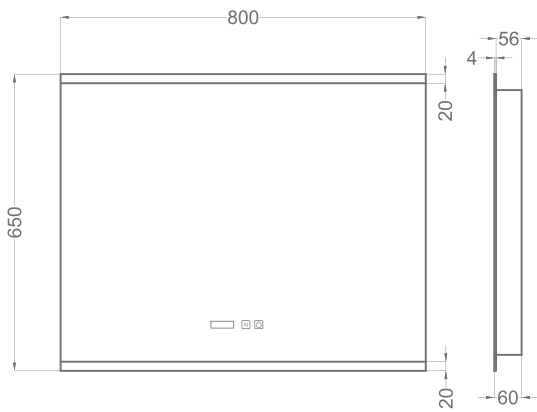

spoty 80

REF: 267 00 080

Tensión 220-240 V | 50 Hz
Potencia 15 W
Luz fría 756lm - 6400K
Índice de Protección de la luz: IP 44