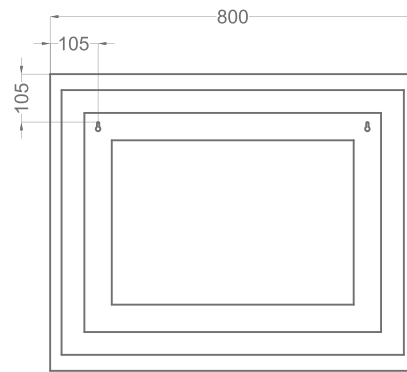

spoty 80

REF: 267 00 080

Tensión 220-240 V | 50 Hz
Potencia 15 W
Luz fría 756lm - 6400K
Índice de Protección de la luz: IP 44