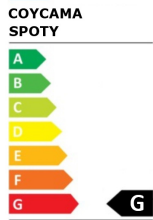

Sistema antivaho. Anti fog system. Sistema anti-vapor. Sistema antibaf. Lurrunaren kontrako sistema. Sistema antivaho.

Luz ambiental. Ambient light. Luz ambiente. Llum ambiental. Giro-argia. Luz ambiental.

Reloj digital. Digital clock. Relógio digital. Relotge digital. Erloju digitala. Reloxo dixital.

Doble sensor On/Off-antivaho. Dual sensor On/Off-anti fog. Sensor duplo On/Off anti-vapor. Doble sensor On/Off-antibaf. On/Off-Lurrunaren sentsoarea bikoitza. Sensor dual On/Off-antivaho.