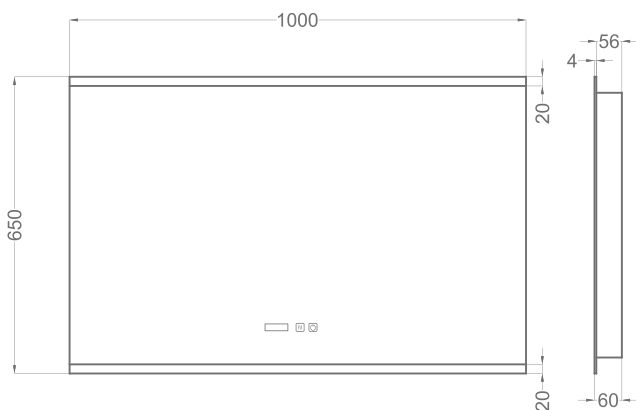

spoty 100

REF: 267 00 100

Tensión 220-240 V | 50 Hz
Potencia 15 W
Luz fría 972lm - 6400K
Índice de Protección de la luz: IP 44