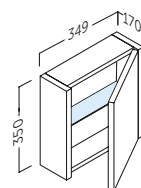

joker auxiliar

Acabados	Referencia
● Roble natural	137 24 445
● Pino gris	137 37 445

Apertura reversible | Reversible opening
Ouverture réversible

El estante de cristal puede cambiar su posición +/- 32 mm.