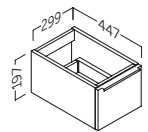

spok cajón 30 (11.8")

Acabados	Referencia
○ Blanco mate	165 35 033
● Roble natural	165 24 033
● Pino gris	165 37 033
● Antracita mate	165 45 033