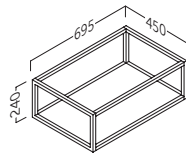

spok 70 (27.5")

Acabados	Referencia
○ Blanco mate	165 35 070
● Roble natural	165 24 070
● Pino gris	165 37 070
● Antracita mate	165 45 070

Incluye estante inferior