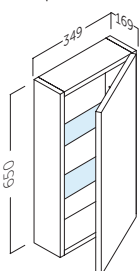

landes colgar

Acabados	Referencia
○ Blanco mate	112 35 435
● Roble natural	112 24 435
● Pino gris	112 37 435
● Antracita mate	112 45 435

Apertura reversible | Reversible opening
Ouverture réversible

El estante de cristal puede cambiar su posición +/- 32 mm.