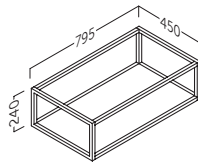

spok 80 (31.5")

Acabados	Referencia
○ Blanco mate	165 35 080
● Roble natural	165 24 080
● Pino gris	165 37 080
● Antracita mate	165 45 080

Incluye estante inferior