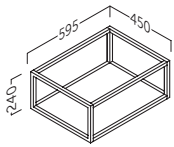

spok 60 (23.6")

Acabados	Referencia
○ Blanco mate	165 35 060
● Roble natural	165 24 060
● Pino gris	165 37 060
● Antracita mate	165 45 060

Incluye estante inferior