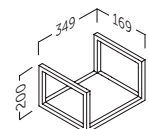

joker estante

BLACK

Acabados	Referencia
● Roble natural	137 24 455
● Pino gris	137 37 455

Compatible con Joker colgar y Joker auxiliar