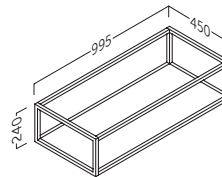

spok 100 (39.4")

Acabados	Referencia
○ Blanco mate	165 35 100
● Roble natural	165 24 100
● Pino gris	165 37 100
● Antracita mate	165 45 100

Incluye estante inferior