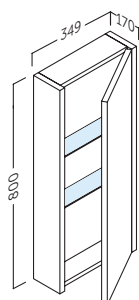

joker colgar

Acabados	Referencia
● Roble natural	137 24 435
● Pino gris	137 37 435

Apertura reversible | Reversible opening
Ouverture réversible

El estante de cristal puede cambiar su posición +/- 32 mm.