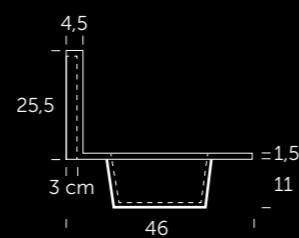

# ambar

Washbasin / Waschtischplatten mit Becken / Lavatorio

60 - 200 cm

Washbasin  
200 cm | 2 sinks.

Plinthed washbasin 100 cm.

Plinthed washbasin 120 cm | Left sink with towel rail | Without drilled tap hole.

# ambar

Plinthed washbasin  
Wandbecken  
Lavabo con gonna

60 - 200 cm

Plinthead countertop 160 cm with 2 towel rails.  
Milos. Countertop washbasins.

# milos | oval

Countertop washbasin

Countertop with towel rail | Oval.

Plinthead countertop 100 cm. | Oval.

Wall mounted plinthed washbasin 140 cm | 2 sinks

Wall mounted washbasin 100 cm.

# zen

Washbasin and plinthed washbasin

Waschtischplatten mit becken und wandbecken

LAvabo e lavabo con gonna

60 - 120 cm

Washbasin 100 cm.

Plinthed washbasin 120 cm | 2 senos | without drilled tap hole.