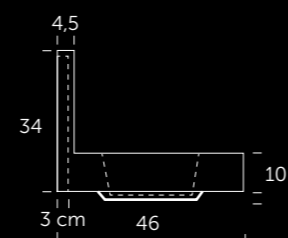

# ambar

Washbasin / Waschtischplatten mit Becken / Lavatorio

60 - 200 cm

Washbasin  
200 cm | 2 sinks.

Plinthed washbasin 100 cm.

Plinthed washbasin 120 cm | Left sink with towel rail | Without drilled tap hole.

# ambar

Plinthed washbasin  
Wandbecken  
Lavabo con gonna

60 - 200 cm

Plinthead countertop 160 cm with 2 towel rails.  
Milos. Countertop washbasins.

# milos | oval

Countertop washbasin

Countertop with towel rail | Oval.

Plinthead countertop 100 cm. | Oval.

Wall mounted plinthed washbasin 140 cm | 2 sinks

Wall mounted washbasin 100 cm.

# zen

Washbasin and plinthed washbasin

Waschtischplatten mit becken und wandbecken

LAvabo e lavabo con gonna

60 - 120 cm

Washbasin 100 cm.

Plinthed washbasin 120 cm | 2 senos | without drilled tap hole.