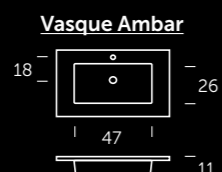

- En stock
- Délai de livraison 2 semaines
- Délai de livraison 3 semaines
- Mural livraison 4 semaines

Les plateaux et plateaux surélevés sont livrés sans trou. Ils se percent facilement avec une scie cloche pour le bois.

OPTION PERÇAGE D'USINE
Plan requis