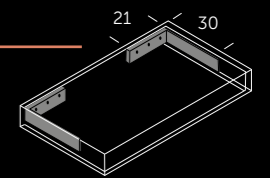

équerres invisibles

Systèmes de supports et de vis inclus dans les plan vasques et plateau surélevé.