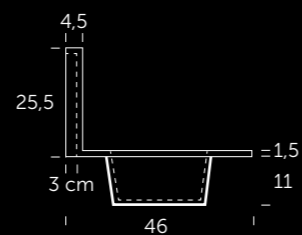

De 60 à 200 cm

Plan vasque surélevé 120 cm | Vasque décalée gauche avec porte-serviettes

Plateau surélevé. 160 cm. 2 porte-serviettes.
Milos. Vasque à poser

ambar

PLATEAUX ET PLATEAUX SURÉLEVÉ

De 60 à 200 cm

milos | oval

VASQUE À POSER

Plateau avec porte-serviettes | Oval vasque à poser.

Plateau surélevé 100 cm. | Oval vasque à poser.

Plan vasque mural surélevé 140 cm | 2 vasques

Plan vasque mural 100 cm.

ambar

PLAN VASQUE MURAL ET
PLAN VASQUE MURAL SURÉLEVÉ

De 60 à 140 cm

zen

PLAN VASQUE ET
PLAN VASQUE SURÉLEVÉ

De 60 à 120 cm

Plan vasque 100 cm.

Plan vasque surélevé 120 cm | 2 vasques | Sans trou de robinet.

ambar

Profondeur: 46 cm | Hauteur: 1,5 cm

vasque centrée

cm	Référence
60	506 01 060
70	506 01 070
80	506 01 080
90	506 01 090
100	506 01 100
120	506 01 120
130	506 01 130
140	506 01 140
150	506 01 150
160	506 01 160
170	506 01 170
180	506 01 180
190	506 01 190
200	506 01 200