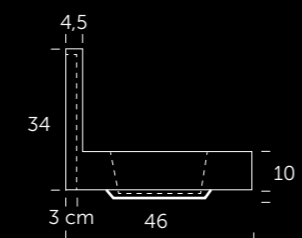

De 60 à 200 cm

Plan vasque surélevé 120 cm | Vasque décalée gauche avec porte-serviettes

Plateau surélevé. 160 cm. 2 porte-serviettes.
Milos. Vasque à poser

ambar

PLATEAUX ET PLATEAUX SURÉLEVÉ

De 60 à 200 cm

milos | oval

VASQUE À POSER

Plateau avec porte-serviettes | Oval vasque à poser.

Plateau surélevé 100 cm. | Oval vasque à poser.

Plan vasque mural surélevé 140 cm | 2 vasques

Plan vasque mural 100 cm.

ambar

PLAN VASQUE MURAL ET
PLAN VASQUE MURAL SURÉLEVÉ

De 60 à 140 cm

zen

PLAN VASQUE ET
PLAN VASQUE SURÉLEVÉ

De 60 à 120 cm

Plan vasque 100 cm.

Plan vasque surélevé 120 cm | 2 vasques | Sans trou de robinet.

ambar

Profondeur: 46 cm | Hauteur: 1,5 cm

vasque centrée

cm	Référence
60	506 01 060
70	506 01 070
80	506 01 080
90	506 01 090
100	506 01 100
120	506 01 120
130	506 01 130
140	506 01 140
150	506 01 150
160	506 01 160
170	506 01 170
180	506 01 180
190	506 01 190
200	506 01 200