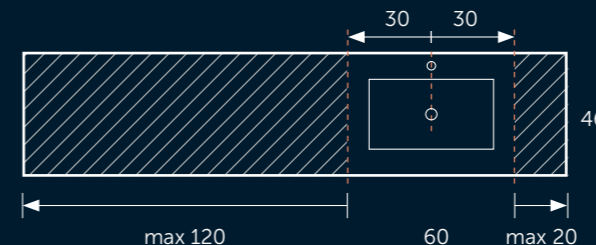

Possibilité d'incorporer un ou deux porte-serviettes sur la façade. Le porte-serviette est toujours centré sous la vasque par défaut. Pour 2 vasques et un porte-serviettes, l'emplacement sera centré sous le plan-vasque. Pour tout autre emplacement, veuillez envoyer un croquis précis. Non disponible pour les modèles Zen et Iris.

Options

1 vasque

Centrée

Décalée gauche

Décalée droite

Prix:
Vasque et vasque surélevé:
Prix de la dimension supérieure + 10%

Options

2 vasques

Max. 140 cm

Max. 160 cm

Max. 200 cm

Prix:
Vasque et vasque surélevé:
Prix de la dimension supérieure + 10%

Comment connaître le prix:

Prendre le tarif de la dimension standard immédiatement supérieure et ajouter une plus value de 10%.