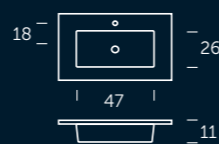

Les mesures de vasque

Longueur: 47 cm
Largeur: 26 cm
Profondeur: 11 cm

Option Sans perçage pour mitigeur

Par défaut les plans sont livrés percés pour la robinetterie. A votre demande, nous pouvons livrer sans perçage.