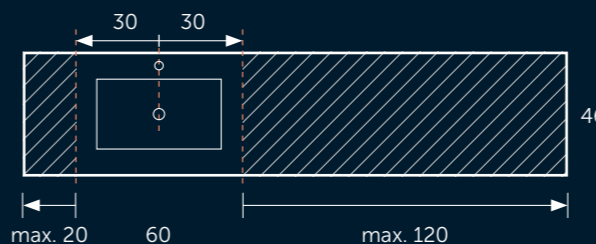

Possibilité d'incorporer un ou deux porte-serviettes sur la façade. Le porte-serviette est toujours centré sous la vasque par défaut. Pour 2 vasques et un porte-serviettes, l'emplacement sera centré sous le plan-vasque. Pour tout autre emplacement, veuillez envoyer un croquis précis. Non disponible pour les modèles Zen et Iris.

Options

1 vasque

Centrée

Décalée gauche

Décalée droite

Prix:
Vasque et vasque surélevé:
Prix de la dimension supérieure + 10%

Options

2 vasques

Max. 140 cm

Max. 160 cm

Max. 200 cm

Prix:
Vasque et vasque surélevé:
Prix de la dimension supérieure + 10%

Comment connaître le prix:

Prendre le tarif de la dimension standard immédiatement supérieure et ajouter une plus value de 10%.