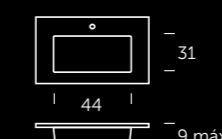

Vasque Zen

Sur mesure et plus d'options. voir page 354