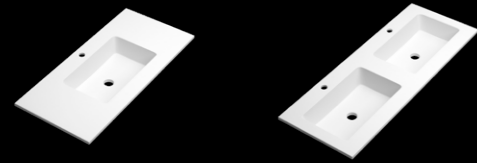

ambar

Profondeur: 46 cm | Hauteur: 1,5 cm

vasque centrée

cm	Référence
60	506 01 060
70	506 01 070
80	506 01 080
90	506 01 090
100	506 01 100
120	506 01 120
130	506 01 130
140	506 01 140
150	506 01 150
160	506 01 160
170	506 01 170
180	506 01 180
190	506 01 190
200	506 01 200

deux vasques

cm	Référence
120	506 01 122
140	506 01 142
140 (60+20+60)	506 01 145
150 (70+10+70)	506 01 155
160	506 01 162
160 (60+40+60)	506 01 165
170 (70+30+70)	506 01 176
180 (80+20+80)	506 01 185
200	506 01 202

vasque gauche

cm	Référence
80 (60+20)	506 01 081
90 (70+20)	506 01 092
90 (60+30)	506 01 091
100 (70+30)	506 01 107
100 (80+20)	506 01 102
110 (80+30)	506 01 112
120 (60+60)	506 01 121
130 (70+60)	506 01 131
140 (70+70)	506 01 143
150 (80+70)	506 01 151
160 (80+80)	506 01 161
170 (100+70)	506 01 171
180 (100+80)	506 01 181
190 (100+90)	506 01 191
200 (100+100)	506 01 201

vasque droite

cm	Référence
80 (20+60)	506 01 083
90 (20+70)	506 01 094
90 (30+60)	506 01 093
100 (30+70)	506 01 108
100 (20+80)	506 01 104
110 (30+80)	506 01 114
120 (60+60)	506 01 123
130 (60+70)	506 01 133
140 (70+70)	506 01 144
150 (70+80)	506 01 153
160 (80+80)	506 01 163
170 (70+100)	506 01 173
180 (80+100)	506 01 183
190 (90+100)	506 01 193
200 (100+100)	506 01 203

Hauteur 1,2 cm