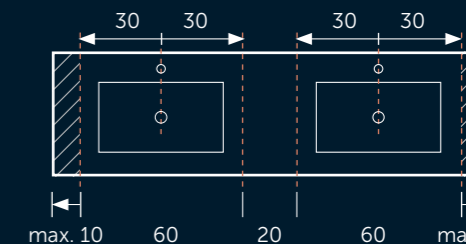

Possibilité d'incorporer un ou deux porte-serviettes sur la façade. Le porte-serviette est toujours centré sous la vasque par défaut. Pour 2 vasques et un porte-serviettes, l'emplacement sera centré sous le plan-vasque. Pour tout autre emplacement, veuillez envoyer un croquis précis. Non disponible pour les modèles Zen et Iris.

Options

1 vasque

Centrée

Décalée gauche

Décalée droite

Prix:
Vasque et vasque surélevé:
Prix de la dimension supérieure + 10%

Options

2 vasques

Max. 140 cm

Max. 160 cm

Max. 200 cm

Prix:
Vasque et vasque surélevé:
Prix de la dimension supérieure + 10%

Comment connaître le prix:

Prendre le tarif de la dimension standard immédiatement supérieure et ajouter une plus value de 10%.