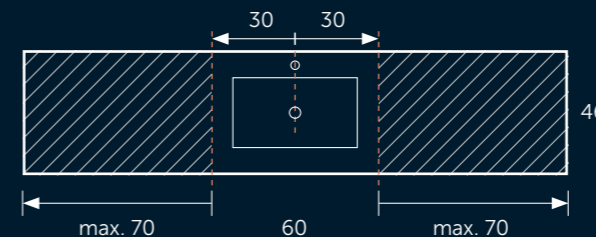

Prix: 1 point / cm linéaire.

Option Trop-plein

Par défaut les modèles Ambar et Mara sont livrés sans trop plein. A votre demande nous pouvons le réaliser.

Prix: 80 points.

Option Plan surélevé avec porte-serviette

Possibilité d'incorporer un ou deux porte-serviettes sur la façade. Le porte-serviette est toujours centré sous la vasque par défaut. Pour 2 vasques et un porte-serviettes, l'emplacement sera centré sous le plan-vasque. Pour tout autre emplacement, veuillez envoyer un croquis précis. Non disponible pour les modèles Zen et Iris.

Options

1 vasque

Centrée

Décalée gauche

Décalée droite

Prix:
Vasque et vasque surélevé:
Prix de la dimension supérieure + 10%

Options

2 vasques

Max. 140 cm

Max. 160 cm

Max. 200 cm

Prix:
Vasque et vasque surélevé:
Prix de la dimension supérieure + 10%

Comment connaître le prix:

Prendre le tarif de la dimension standard immédiatement supérieure et ajouter une plus value de 10%.