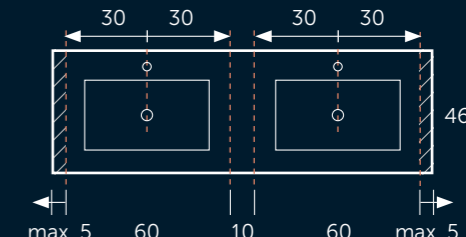

Possibilité d'incorporer un ou deux porte-serviettes sur la façade. Le porte-serviette est toujours centré sous la vasque par défaut. Pour 2 vasques et un porte-serviettes, l'emplacement sera centré sous le plan-vasque. Pour tout autre emplacement, veuillez envoyer un croquis précis. Non disponible pour les modèles Zen et Iris.

Options

1 vasque

Centrée

Décalée gauche

Décalée droite

Prix:
Vasque et vasque surélevé:
Prix de la dimension supérieure + 10%

Options

2 vasques

Max. 140 cm

Max. 160 cm

Max. 200 cm

Prix:
Vasque et vasque surélevé:
Prix de la dimension supérieure + 10%

Comment connaître le prix:

Prendre le tarif de la dimension standard immédiatement supérieure et ajouter une plus value de 10%.