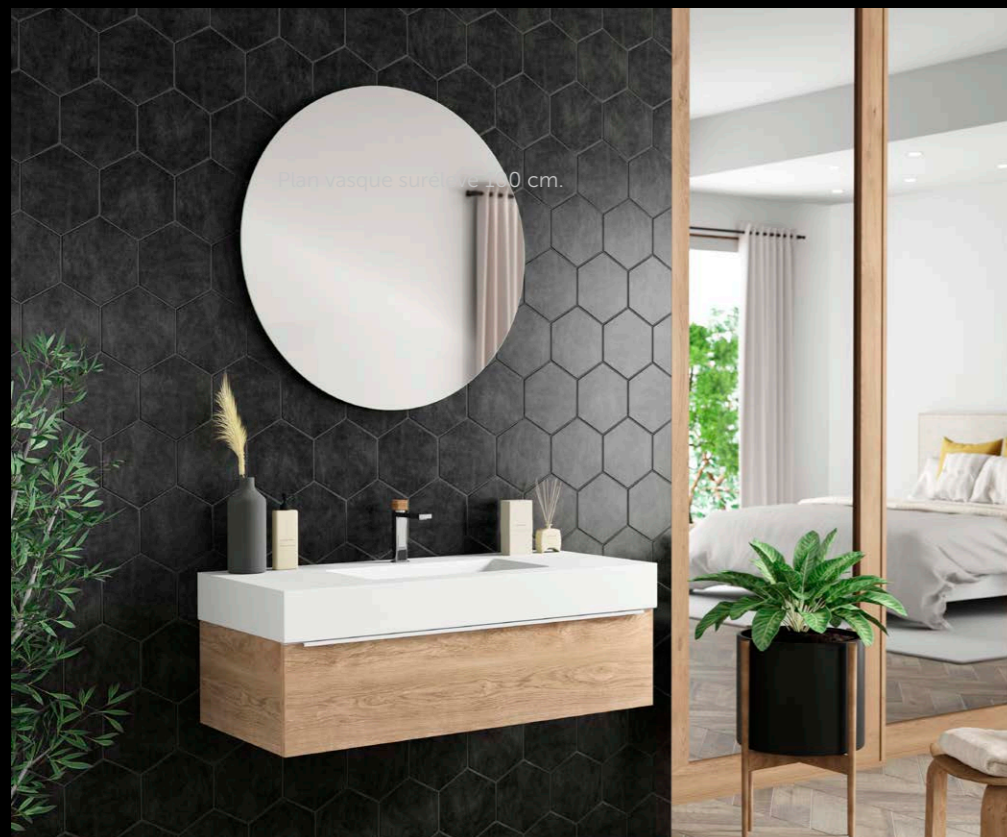

Plan vasque surélevé 100 cm.

Plan vasque surélevé 100 cm.