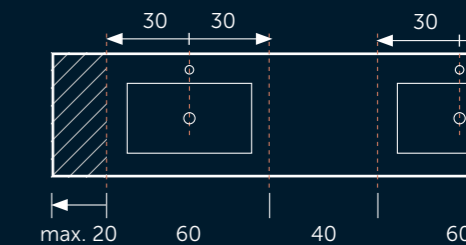

Possibilité d'incorporer un ou deux porte-serviettes sur la façade. Le porte-serviette est toujours centré sous la vasque par défaut. Pour 2 vasques et un porte-serviettes, l'emplacement sera centré sous le plan-vasque. Pour tout autre emplacement, veuillez envoyer un croquis précis. Non disponible pour les modèles Zen et Iris.

Options

1 vasque

Centrée

Décalée gauche

Décalée droite

Prix:
Vasque et vasque surélevé:
Prix de la dimension supérieure + 10%

Options

2 vasques

Max. 140 cm

Max. 160 cm

Max. 200 cm

Prix:
Vasque et vasque surélevé:
Prix de la dimension supérieure + 10%

Comment connaître le prix:

Prendre le tarif de la dimension standard immédiatement supérieure et ajouter une plus value de 10%.