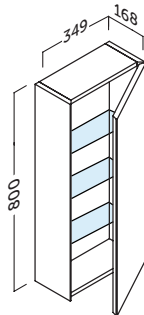

sigma colgar

Acabados	Referencia
○ Blanco mate	190 27 435
● Roble natural	190 24 435
● Gris intenso mate	190 34 435

Apertura reversible | Reversible opening
Ouverture réversible

El estante de cristal puede cambiar su posición +/- 32 mm.