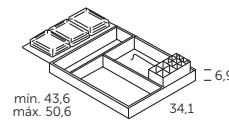

sigma organizador

Referencia
411 00 001