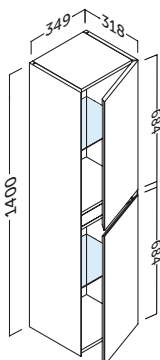

sigma columna

Acabados	Referencia
○ Blanco mate	190 27 340
● Roble natural	190 24 340
● Gris intenso mate	190 34 340

Apertura reversible | Reversible opening
Ouverture réversible

El estante de cristal puede cambiar su posición +/- 64 mm.