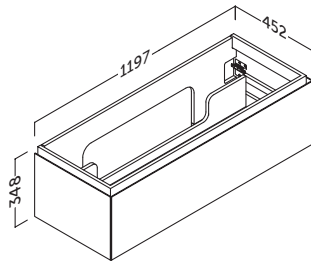

sigma 120 (47.2")

Acabados	Referencia
○ Blanco mate	190 27 120
● Roble natural	190 24 120
● Gris intenso mate	190 34 120