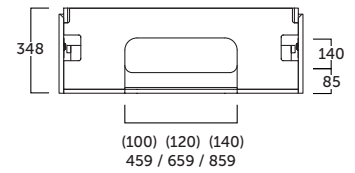

• Incluye sifón extraplano