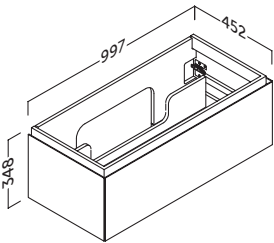

sigma 100 (39.4")

Acabados	Referencia
○ Blanco mate	190 27 100
● Roble natural	190 24 100
● Gris intenso mate	190 34 100