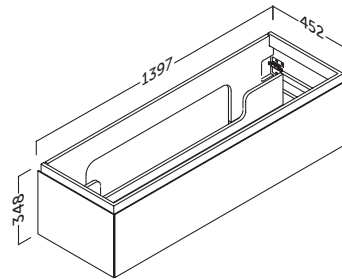

sigma 140 (55.1")

Acabados	Referencia
○ Blanco mate	190 27 140
● Roble natural	190 24 140
● Gris intenso mate	190 34 140