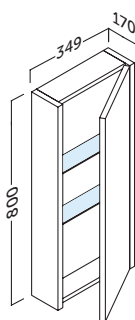

joker.colgar

Acabado	Referencia
○ Blanco brillo	137 01 435
● Roble natural	137 24 435

Apertura reversible
Reversible opening

El estante de cristal puede cambiar su posición +/- 32 mm.