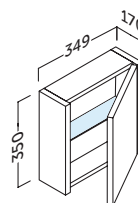

joker.auxiliar

Acabado	Referencia
○ Blanco brillo	137 01 445
● Roble natural	137 24 445

Apertura reversible
Reversible opening

El estante de cristal puede cambiar su posición +/- 32 mm.