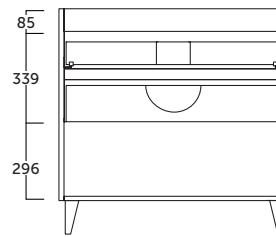

siena.80 (31.5")

Acabado	Referencia
○ Blanco brillo	144 01 080
● Roble natural	144 24 080