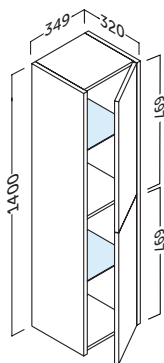

joker.columna

Acabado	Referencia
○ Blanco brillo	137 01 335
● Roble natural	137 24 335

Apertura reversible
Reversible opening

El estante de cristal puede cambiar su posición +/- 64 mm.